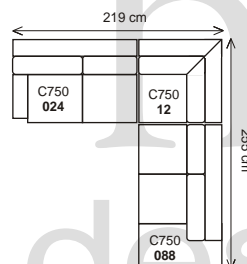

**k eslo**

**dvojsedák**

**trojsedák**

**šířka sestavy 219 cm.....**

**dvojsedák P/L + rohový dvojsedák L/P**

**dvojsedák P/L + roh pravouhý + element L/P**

**dvojsedák P/L + roh pravouhý + dvojsedák L/P**

**dvojsedák P/L + roh pravouhý + dvojsedák s pístavkem L/P**

trojseďák P/L + rohový dvojsedák L/P

trojseďák P/L + roh pravouhlý + element L/P

trojseďák P/L + roh pravouhlý + element s pířávkem L/P

trojseďák P/L + roh pravouhlý + dvojsedák L/P

trojseďák P/L + roh pravouhlý + dvojsedák s pířávkem L/P