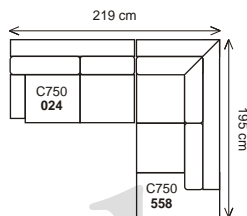

**k eslo**

**dvojsedák**

**trojsedák**

**šířka sestavy 219 cm.....**

**dvojsedák P/L + rohový dvojsedák L/P**

**dvojsedák P/L + roh pravouhý + element L/P**

**dvojsedák P/L + roh pravouhý + dvojsedák L/P**

**dvojsedák P/L + roh pravouhý + dvojsedák s pístavkem L/P**

trojseďák P/L + rohový dvojsedák L/P

trojseďák P/L + roh pravouhlý + element L/P

trojseďák P/L + roh pravouhlý + element s pířávkem L/P

trojseďák P/L + roh pravouhlý + dvojsedák L/P

trojseďák P/L + roh pravouhlý + dvojsedák s pířávkem L/P