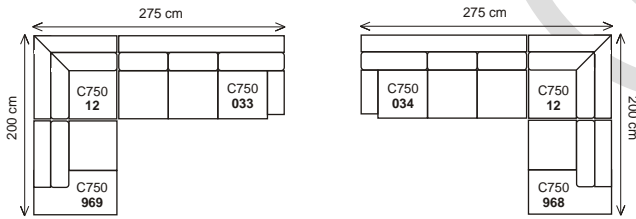

**k eslo**

**dvojsedák**

**trojsedák**

**šířka sestavy 219 cm.....**

**dvojsedák P/L + rohový dvojsedák L/P**

**dvojsedák P/L + roh pravouhý + element L/P**

**dvojsedák P/L + roh pravouhý + dvojsedák L/P**

**dvojsedák P/L + roh pravouhý + dvojsedák s pístavkem L/P**

trojseďák P/L + rohový dvojsedák L/P

trojseďák P/L + roh pravouhlý + element L/P

trojseďák P/L + roh pravouhlý + element s pířávkem L/P

trojseďák P/L + roh pravouhlý + dvojsedák L/P

trojseďák P/L + roh pravouhlý + dvojsedák s pířávkem L/P