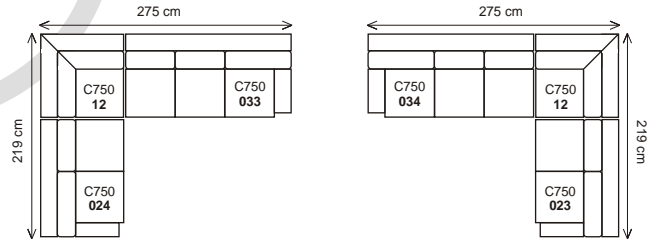

**k eslo**

**dvojsedák**

**trojsedák**

**šířka sestavy 219 cm.....**

**dvojsedák P/L + rohový dvojsedák L/P**

**dvojsedák P/L + roh pravouhý + element L/P**

**dvojsedák P/L + roh pravouhý + dvojsedák L/P**

**dvojsedák P/L + roh pravouhý + dvojsedák s pístavkem L/P**

trojseďák P/L + rohový dvojsedák L/P

trojseďák P/L + roh pravouhlý + element L/P

trojseďák P/L + roh pravouhlý + element s pířávkem L/P

trojseďák P/L + roh pravouhlý + dvojsedák L/P

trojseďák P/L + roh pravouhlý + dvojsedák s pířávkem L/P