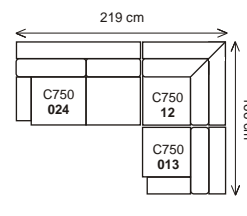

**k eslo**

**dvojsedák**

**trojsedák**

**šířka sestavy 219 cm.....**

**dvojsedák P/L + rohový dvojsedák L/P**

**dvojsedák P/L + roh pravouhý + element L/P**

**dvojsedák P/L + roh pravouhý + dvojsedák L/P**

**dvojsedák P/L + roh pravouhý + dvojsedák s pístavkem L/P**

trojseďák P/L + rohový dvojsedák L/P

trojseďák P/L + roh pravouhlý + element L/P

trojseďák P/L + roh pravouhlý + element s pířávkem L/P

trojseďák P/L + roh pravouhlý + dvojsedák L/P

trojseďák P/L + roh pravouhlý + dvojsedák s pířávkem L/P