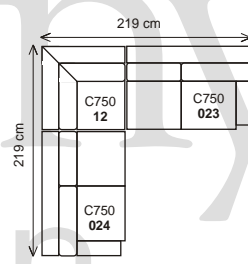

**k eslo**

**dvojsedák**

**trojsedák**

**šířka sestavy 219 cm.....**

**dvojsedák P/L + rohový dvojsedák L/P**

**dvojsedák P/L + roh pravouhý + element L/P**

**dvojsedák P/L + roh pravouhý + dvojsedák L/P**

**dvojsedák P/L + roh pravouhý + dvojsedák s pístavkem L/P**

trojseďák P/L + rohový dvojsedák L/P

trojseďák P/L + roh pravouhlý + element L/P

trojseďák P/L + roh pravouhlý + element s pířávkem L/P

trojseďák P/L + roh pravouhlý + dvojsedák L/P

trojseďák P/L + roh pravouhlý + dvojsedák s pířávkem L/P