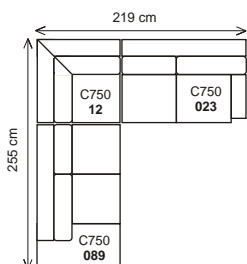

**k eslo**

**dvojsedák**

**trojsedák**

**šířka sestavy 219 cm.....**

**dvojsedák P/L + rohový dvojsedák L/P**

**dvojsedák P/L + roh pravouhý + element L/P**

**dvojsedák P/L + roh pravouhý + dvojsedák L/P**

**dvojsedák P/L + roh pravouhý + dvojsedák s pístavkem L/P**

trojseďák P/L + rohový dvojsedák L/P

trojseďák P/L + roh pravouhlý + element L/P

trojseďák P/L + roh pravouhlý + element s pířávkem L/P

trojseďák P/L + roh pravouhlý + dvojsedák L/P

trojseďák P/L + roh pravouhlý + dvojsedák s pířávkem L/P