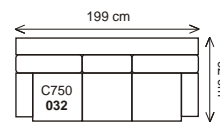

**k eslo**

**dvojsedák**

**trojsedák**

**šířka sestavy 219 cm.....**

**dvojsedák P/L + rohový dvojsedák L/P**

**dvojsedák P/L + roh pravouhý + element L/P**

**dvojsedák P/L + roh pravouhý + dvojsedák L/P**

**dvojsedák P/L + roh pravouhý + dvojsedák s pístavkem L/P**