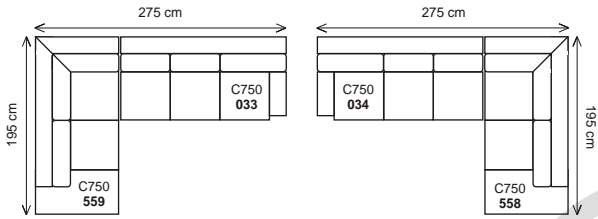

**k eslo**

**dvojsedák**

**trojsedák**

**šířka sestavy 219 cm.....**

**dvojsedák P/L + rohový dvojsedák L/P**

**dvojsedák P/L + roh pravouhý + element L/P**

**dvojsedák P/L + roh pravouhý + dvojsedák L/P**

**dvojsedák P/L + roh pravouhý + dvojsedák s pístavkem L/P**

trojseďák P/L + rohový dvojsedák L/P

trojseďák P/L + roh pravouhlý + element L/P

trojseďák P/L + roh pravouhlý + element s pířávkem L/P

trojseďák P/L + roh pravouhlý + dvojsedák L/P

trojseďák P/L + roh pravouhlý + dvojsedák s pířávkem L/P