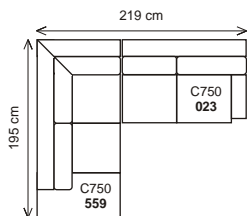

**k eslo**

**dvojsedák**

**trojsedák**

**šířka sestavy 219 cm.....**

**dvojsedák P/L + rohový dvojsedák L/P**

**dvojsedák P/L + roh pravouhý + element L/P**

**dvojsedák P/L + roh pravouhý + dvojsedák L/P**

**dvojsedák P/L + roh pravouhý + dvojsedák s pístavkem L/P**

trojseďák P/L + rohový dvojsedák L/P

trojseďák P/L + roh pravouhlý + element L/P

trojseďák P/L + roh pravouhlý + element s pířávkem L/P

trojseďák P/L + roh pravouhlý + dvojsedák L/P

trojseďák P/L + roh pravouhlý + dvojsedák s pířávkem L/P