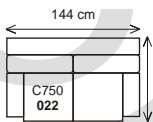

**k eslo**

**dvojsedák**

**trojsedák**

**šířka sestavy 219 cm.....**

**dvojsedák P/L + rohový dvojsedák L/P**

**dvojsedák P/L + roh pravouhý + element L/P**

**dvojsedák P/L + roh pravouhý + dvojsedák L/P**

**dvojsedák P/L + roh pravouhý + dvojsedák s pístavkem L/P**