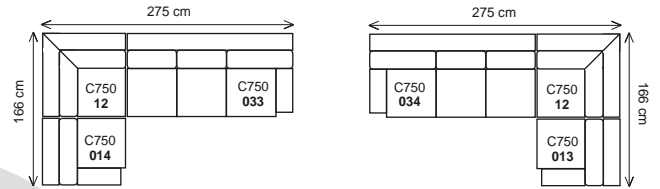

**k eslo**

**dvojsedák**

**trojsedák**

**šířka sestavy 219 cm.....**

**dvojsedák P/L + rohový dvojsedák L/P**

**dvojsedák P/L + roh pravouhý + element L/P**

**dvojsedák P/L + roh pravouhý + dvojsedák L/P**

**dvojsedák P/L + roh pravouhý + dvojsedák s pístavkem L/P**

trojseďák P/L + rohový dvojsedák L/P

trojseďák P/L + roh pravouhlý + element L/P

trojseďák P/L + roh pravouhlý + element s pířávkem L/P

trojseďák P/L + roh pravouhlý + dvojsedák L/P

trojseďák P/L + roh pravouhlý + dvojsedák s pířávkem L/P