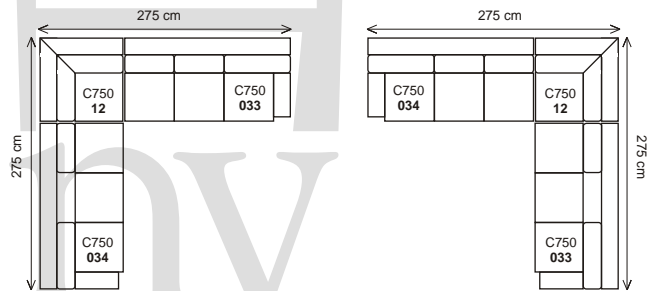

**k eslo**

**dvojsedák**

**trojsedák**

**šířka sestavy 219 cm.....**

**dvojsedák P/L + rohový dvojsedák L/P**

**dvojsedák P/L + roh pravouhý + element L/P**

**dvojsedák P/L + roh pravouhý + dvojsedák L/P**

**dvojsedák P/L + roh pravouhý + dvojsedák s pístavkem L/P**

trojseďák P/L + rohový dvojsedák L/P

trojseďák P/L + roh pravouhlý + element L/P

trojseďák P/L + roh pravouhlý + element s pířávkem L/P

trojseďák P/L + roh pravouhlý + dvojsedák L/P

trojseďák P/L + roh pravouhlý + dvojsedák s pířávkem L/P

trojseďák P/L + roh pravouhlý + trojseďák L/P

podhlavník originál

taburet

**Funkce:**

podhlavník polohovatelný dopředu, dozadu a dolů, je nutné uvést přesně jeho pozici.

Příplatek za otvory pro podhlavník navíc (1pár)