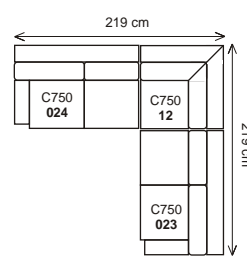

**k eslo**

**dvojsedák**

**trojsedák**

**šířka sestavy 219 cm.....**

**dvojsedák P/L + rohový dvojsedák L/P**

**dvojsedák P/L + roh pravouhý + element L/P**

**dvojsedák P/L + roh pravouhý + dvojsedák L/P**

**dvojsedák P/L + roh pravouhý + dvojsedák s pístavkem L/P**

trojseďák P/L + rohový dvojsedák L/P

trojseďák P/L + roh pravouhlý + element L/P

trojseďák P/L + roh pravouhlý + element s pířávkem L/P

trojseďák P/L + roh pravouhlý + dvojsedák L/P

trojseďák P/L + roh pravouhlý + dvojsedák s pířávkem L/P