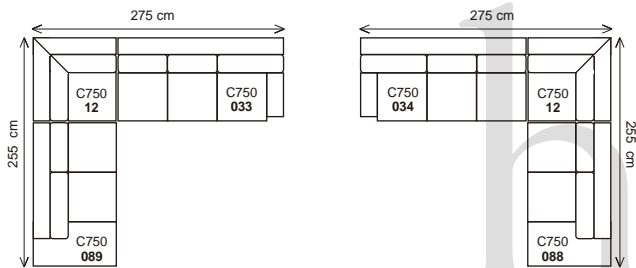

**k eslo**

**dvojsedák**

**trojsedák**

**šířka sestavy 219 cm.....**

**dvojsedák P/L + rohový dvojsedák L/P**

**dvojsedák P/L + roh pravouhý + element L/P**

**dvojsedák P/L + roh pravouhý + dvojsedák L/P**

**dvojsedák P/L + roh pravouhý + dvojsedák s pístavkem L/P**

trojseďák P/L + rohový dvojsedák L/P

trojseďák P/L + roh pravouhlý + element L/P

trojseďák P/L + roh pravouhlý + element s pířávkem L/P

trojseďák P/L + roh pravouhlý + dvojsedák L/P

trojseďák P/L + roh pravouhlý + dvojsedák s pířávkem L/P

trojseďák P/L + roh pravouhlý + trojseďák L/P

podhlavník originál

taburet

**Funkce:**

podhlavník polohovatelný dopředu, dozadu a dolů, je nutné uvést přesně jeho pozici.

Příplatek za otvory pro podhlavník navíc (1pár)