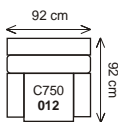

**k eslo**

**dvojsedák**

**trojsedák**

**šířka sestavy 219 cm.....**

**dvojsedák P/L + rohový dvojsedák L/P**

**dvojsedák P/L + roh pravouhý + element L/P**

**dvojsedák P/L + roh pravouhý + dvojsedák L/P**

**dvojsedák P/L + roh pravouhý + dvojsedák s pístavkem L/P**