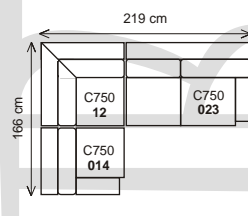

**k eslo**

**dvojsedák**

**trojsedák**

**šířka sestavy 219 cm.....**

**dvojsedák P/L + rohový dvojsedák L/P**

**dvojsedák P/L + roh pravouhý + element L/P**

**dvojsedák P/L + roh pravouhý + dvojsedák L/P**

**dvojsedák P/L + roh pravouhý + dvojsedák s pístavkem L/P**

trojseďák P/L + rohový dvojsedák L/P

trojseďák P/L + roh pravouhlý + element L/P

trojseďák P/L + roh pravouhlý + element s pířávkem L/P

trojseďák P/L + roh pravouhlý + dvojsedák L/P

trojseďák P/L + roh pravouhlý + dvojsedák s pířávkem L/P