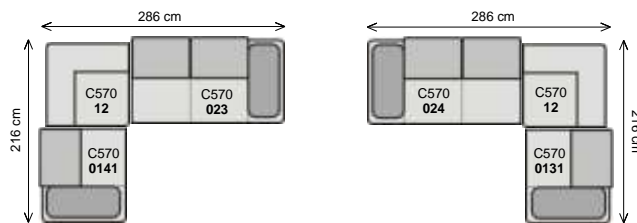

2,5 sedák

trojsedák

pořtá 018

hany
design

Šířka sestavy 296 cm nebo 316 cm.....

dvojsedák ^P/_L + dlouhé k eslo ^L/_P

dvojsedák ^P/_L + dlouhé k eslo široké ^L/_P

Šířka sestavy 336 cm nebo 356 cm.....

2,5 sedák ^P/_L + dlouhé k eslo ^L/_P

2,5 sedák ^P/_L + dlouhé k eslo široké ^L/_P

Šířka sestavy 366 cm nebo 386 cm.....

trojsedák ^P/_L + dlouhé k eslo ^L/_P

trojsedák ^P/_L + dlouhé k eslo široké ^L/_P

Šířka sestavy 286 cm.....

šířka sestavy 398 cm.....

dlouhé k eslo 1/2p + 2,5 sedák b.p. + roh pravouhlý + dvojsedák 1/2p

dlouhé k eslo 1/2p + dvojsedák b.p. + roh pravouhlý + trojsedák 1/2p

dlouhé k eslo 1/2p + 2,5 sedák b.p. + roh pravouhlý + 2,5 sedák 1/2p

dlouhé k eslo 1/2p + 2,5 sedák b.p. + roh pravouhlý + trojsedák 1/2p

šířka sestavy 428 cm.....

dlouhé k eslo 1/2p + trojsedák b.p. + roh pravouhlý + dvojsedák 1/2p

dlouhé k eslo 1/2p + trojsedák b.p. + roh pravouhlý + trojsedák 1/2p