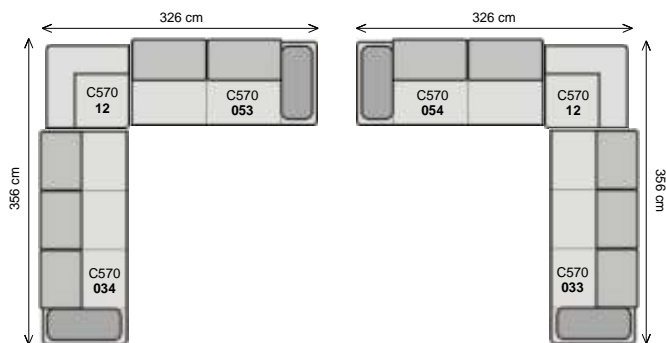

2,5 sedák ^P/_L + roh pravouhlý + trojsedák ^L/_P