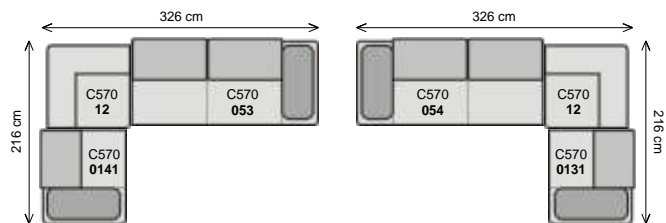

2,5 sedák ^P/_L + roh pravouhlý + element 112 ^L/_P