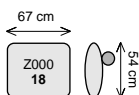

2,5 sedák

trojsedák

pořtá 018

hany
design

Šířka sestavy 296 cm nebo 316 cm.....

dvojsedák ^P/_L + dlouhé k eslo ^L/_P

dvojsedák ^P/_L + dlouhé k eslo široké ^L/_P

Šířka sestavy 336 cm nebo 356 cm.....

2,5 sedák ^P/_L + dlouhé k eslo ^L/_P

2,5 sedák ^P/_L + dlouhé k eslo široké ^L/_P

Šířka sestavy 366 cm nebo 386 cm.....

trojsedák ^P/_L + dlouhé k eslo ^L/_P

trojsedák ^P/_L + dlouhé k eslo široké ^L/_P

Šířka sestavy 286 cm.....

šířka sestavy 398 cm.....

dlouhé k eslo 1/2p + 2,5 sedák b.p. + roh pravouhlý + dvojsedák 1/2p

dlouhé k eslo 1/2p + dvojsedák b.p. + roh pravouhlý + trojsedák 1/2p

dlouhé k eslo 1/2p + 2,5 sedák b.p. + roh pravouhlý + 2,5 sedák 1/2p

dlouhé k eslo 1/2p + 2,5 sedák b.p. + roh pravouhlý + trojsedák 1/2p

šířka sestavy 428 cm.....

dlouhé k eslo 1/2p + trojsedák b.p. + roh pravouhlý + dvojsedák 1/2p

dlouhé k eslo 1/2p + trojsedák b.p. + roh pravouhlý + trojsedák 1/2p