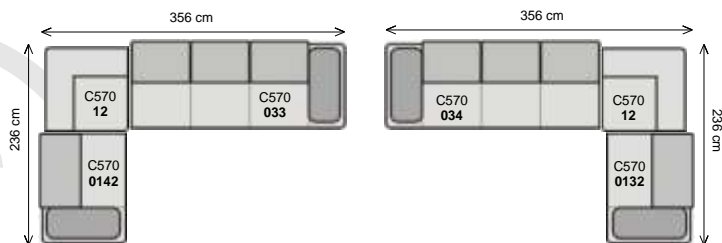

trojsedák ^P/_L + roh pravouhlý + element 113 ^L/_P