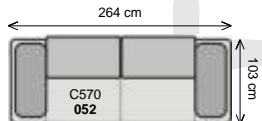

Funkce: polohovací op ráky pro pohodlné op ení hlavy
s nastavitelným úhlem, polohovací podru ka

ZVln ní je p irozenou vlastností potahového materiálu. Rozm ry jsou p ibližné.

taburet

k eslo 70

k eslo 90

dvojsedák

2,5 sedák

trojsedák

pořtá 018

hany
design

Šířka sestavy 296 cm nebo 316 cm.....

dvojsedák ^P/_L + dlouhé k eslo ^L/_P

dvojsedák ^P/_L + dlouhé k eslo široké ^L/_P

Šířka sestavy 336 cm nebo 356 cm.....

2,5 sedák ^P/_L + dlouhé k eslo ^L/_P

2,5 sedák ^P/_L + dlouhé k eslo široké ^L/_P

Šířka sestavy 366 cm nebo 386 cm.....

trojsedák ^P/_L + dlouhé k eslo ^L/_P

trojsedák ^P/_L + dlouhé k eslo široké ^L/_P

Šířka sestavy 286 cm.....

šířka sestavy 398 cm.....

dlouhé k eslo 1/2p + 2,5 sedák b.p. + roh pravouhlý + dvojsedák 1/2p

dlouhé k eslo 1/2p + dvojsedák b.p. + roh pravouhlý + trojsedák 1/2p

dlouhé k eslo 1/2p + 2,5 sedák b.p. + roh pravouhlý + 2,5 sedák 1/2p