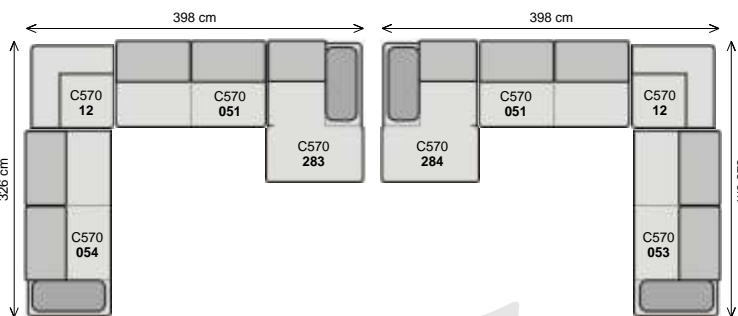

2,5 sedák

trojsedák

pořtá 018

hany
design

Šířka sestavy 296 cm nebo 316 cm.....

dvojsedák ^P/_L + dlouhé k eslo ^L/_P

dvojsedák ^P/_L + dlouhé k eslo široké ^L/_P

Šířka sestavy 336 cm nebo 356 cm.....

trojsedák ^P/_L + roh pravouhlý + 2,5 sedák ^L/_P

trojsedák ^P/_L + roh pravouhlý + trojsedák ^L/_P

šířka sestavy 358 cm.....

dlouhé k eslo 1/2p + dvojsedák b.p. + roh pravouhlý + dvojsedák 1/2p

dlouhé k eslo 1/2p + dvojsedák b.p. + roh pravouhlý + 2,5 sedák 1/2p

šířka sestavy 398 cm.....

dlouhé k eslo 1/2p + 2,5 sedák b.p. + roh pravouhlý + dvojsedák 1/2p

dlouhé k eslo 1/2p + dvojsedák b.p. + roh pravouhlý + trojsedák 1/2p

dlouhé k eslo 1/2p + 2,5 sedák b.p. + roh pravouhlý + 2,5 sedák 1/2p

dlouhé k eslo 1/2p + 2,5 sedák b.p. + roh pravouhlý + trojsedák 1/2p

šířka sestavy 428 cm.....

dlouhé k eslo 1/2p + trojsedák b.p. + roh pravouhlý + dvojsedák 1/2p

dlouhé k eslo 1/2p + trojsedák b.p. + roh pravouhlý + trojsedák 1/2p