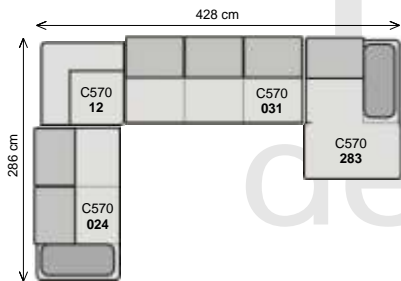

2,5 sedák

trojsedák

pořtá 018

hany
design

Šířka sestavy 296 cm nebo 316 cm.....

dvojsedák ^P/_L + dlouhé k eslo ^L/_P

dvojsedák ^P/_L + dlouhé k eslo široké ^L/_P

Šířka sestavy 336 cm nebo 356 cm.....

trojsedák ^P/_L + roh pravouhlý + 2,5 sedák ^L/_P

trojsedák ^P/_L + roh pravouhlý + trojsedák ^L/_P

šířka sestavy 358 cm.....

dlouhé k eslo 1/2p + dvojsedák b.p. + roh pravouhlý + dvojsedák 1/2p

dlouhé k eslo 1/2p + dvojsedák b.p. + roh pravouhlý + 2,5 sedák 1/2p

šířka sestavy 398 cm.....

dlouhé k eslo 1/2p + 2,5 sedák b.p. + roh pravouhlý + dvojsedák 1/2p

dlouhé k eslo 1/2p + dvojsedák b.p. + roh pravouhlý + trojsedák 1/2p

dlouhé k eslo 1/2p + 2,5 sedák b.p. + roh pravouhlý + 2,5 sedák 1/2p

dlouhé k eslo 1/2p + 2,5 sedák b.p. + roh pravouhlý + trojsedák 1/2p

šířka sestavy 428 cm.....

dlouhé k eslo 1/2p + trojsedák b.p. + roh pravouhlý + dvojsedák 1/2p

dlouhé k eslo 1/2p + trojsedák b.p. + roh pravouhlý + trojsedák 1/2p