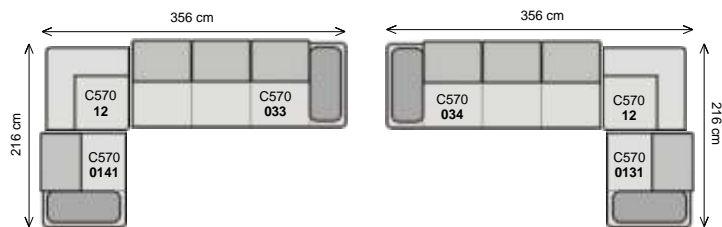

trojsedák ^P/_L + roh pravouhlý + element 93 ^L/_P