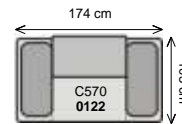

böhm

NICE

hany
produkce zdravého spaní
www.hany.cz

nábytek • matrace

K. H. Máchy 749
HRADEC KRÁLOVÉ

Husova 218, JI ÍN

Tel.: 603 466 367

Model: NICE

Kostra: tvrdé d evo, p eklížka, DTD

Pérování: kombinace vlnitých pružin a elastických popruh

alouní: vysoce elastické PUR p ny, pružné
a prodyšné polyesterové roundo

Provedení: sedák a op rák pevný, moderní design

Funkce: polohovací op ráky pro pohodlné op ení hlavy
s nastavitelným úhlem, polohovací podru ka

ZVln ní je p irozenou vlastností potahového materiálu. Rozm ry jsou p ibližné.

k eslo 90

hany
design