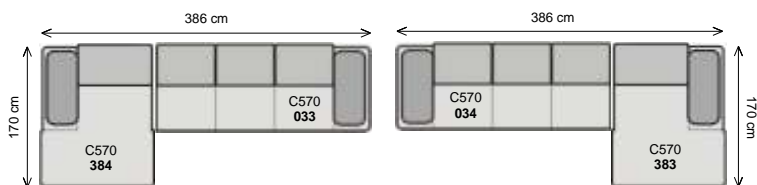

2,5 sedák

trojsedák

pořtá 018

hany
design

Šířka sestavy 296 cm nebo 316 cm.....

dvojsedák ^P/_L + dlouhé k eslo ^L/_P

dvojsedák ^P/_L + dlouhé k eslo široké ^L/_P

Šířka sestavy 336 cm nebo 356 cm.....

2,5 sedák ^P/_L + dlouhé k eslo ^L/_P

2,5 sedák ^P/_L + dlouhé k eslo široké ^L/_P

Šířka sestavy 366 cm nebo 386 cm.....

trojsedák ^P/_L + dlouhé k eslo ^L/_P

trojsedák ^P/_L + dlouhé k eslo široké ^L/_P

Šířka sestavy 286 cm.....

šířka sestavy 398 cm.....

dlouhé k eslo 1/2p + 2,5 sedák b.p. + roh pravouhlý + dvojsedák 1/2p

dlouhé k eslo 1/2p + dvojsedák b.p. + roh pravouhlý + trojsedák 1/2p

dlouhé k eslo 1/2p + 2,5 sedák b.p. + roh pravouhlý + 2,5 sedák 1/2p

dlouhé k eslo 1/2p + 2,5 sedák b.p. + roh pravouhlý + trojsedák 1/2p

šířka sestavy 428 cm.....

dlouhé k eslo 1/2p + trojsedák b.p. + roh pravouhlý + dvojsedák 1/2p

dlouhé k eslo 1/2p + trojsedák b.p. + roh pravouhlý + trojsedák 1/2p