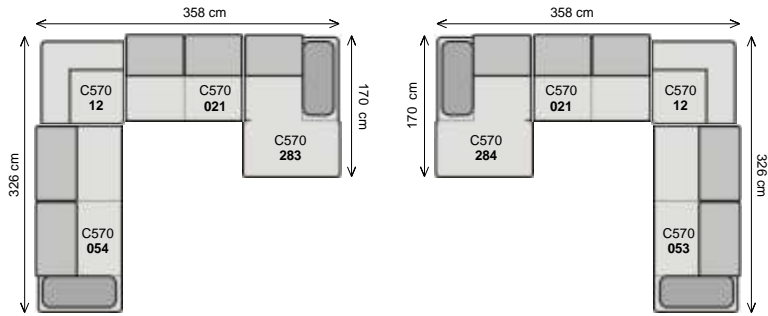

2,5 sedák

trojsedák

pořtá 018

hany
design

Šířka sestavy 296 cm nebo 316 cm.....

dvojsedák ^P/_L + dlouhé k eslo ^L/_P

dvojsedák ^P/_L + dlouhé k eslo široké ^L/_P

Šířka sestavy 336 cm nebo 356 cm.....

trojsedák ^P/_L + roh pravouhlý + 2,5 sedák ^L/_P

trojsedák ^P/_L + roh pravouhlý + trojsedák ^L/_P

šířka sestavy 358 cm.....

dlouhé k eslo 1/2p + dvojsedák b.p. + roh pravouhlý + dvojsedák 1/2p

dlouhé k eslo 1/2p + dvojsedák b.p. + roh pravouhlý + 2,5 sedák 1/2p

šířka sestavy 398 cm.....

dlouhé k eslo 1/2p + 2,5 sedák b.p. + roh pravouhlý + dvojsedák 1/2p

dlouhé k eslo 1/2p + dvojsedák b.p. + roh pravouhlý + trojsedák 1/2p

dlouhé k eslo 1/2p + 2,5 sedák b.p. + roh pravouhlý + 2,5 sedák 1/2p

dlouhé k eslo 1/2p + 2,5 sedák b.p. + roh pravouhlý + trojsedák 1/2p

šířka sestavy 428 cm.....

dlouhé k eslo 1/2p + trojsedák b.p. + roh pravouhlý + dvojsedák 1/2p

dlouhé k eslo 1/2p + trojsedák b.p. + roh pravouhlý + trojsedák 1/2p