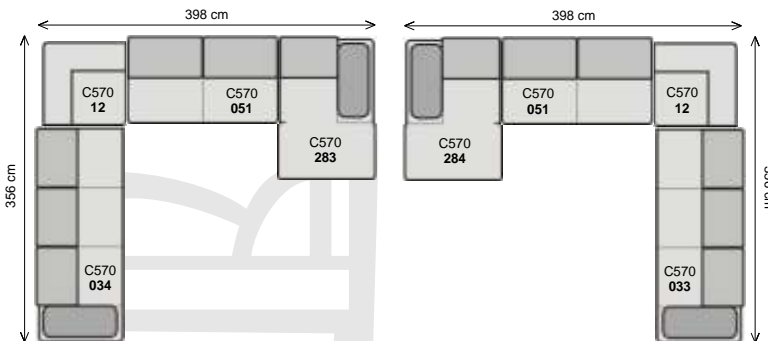

2,5 sedák

trojsedák

pořtá 018

hany
design

Šířka sestavy 296 cm nebo 316 cm.....

dvojsedák ^P/_L + dlouhé k eslo ^L/_P

dvojsedák ^P/_L + dlouhé k eslo široké ^L/_P

Šířka sestavy 336 cm nebo 356 cm.....

trojsedák ^P/_L + roh pravouhlý + 2,5 sedák ^L/_P

trojsedák ^P/_L + roh pravouhlý + trojsedák ^L/_P

šířka sestavy 358 cm.....

dlouhé k eslo 1/2p + dvojsedák b.p. + roh pravouhlý + dvojsedák 1/2p

dlouhé k eslo 1/2p + dvojsedák b.p. + roh pravouhlý + 2,5 sedák 1/2p

šířka sestavy 398 cm.....

dlouhé k eslo 1/2p + 2,5 sedák b.p. + roh pravouhlý + dvojsedák 1/2p

dlouhé k eslo 1/2p + dvojsedák b.p. + roh pravouhlý + trojsedák 1/2p

dlouhé k eslo 1/2p + 2,5 sedák b.p. + roh pravouhlý + 2,5 sedák 1/2p

dlouhé k eslo 1/2p + 2,5 sedák b.p. + roh pravouhlý + trojsedák 1/2p

šířka sestavy 428 cm.....

dlouhé k eslo 1/2p + trojsedák b.p. + roh pravouhlý + dvojsedák 1/2p

dlouhé k eslo 1/2p + trojsedák b.p. + roh pravouhlý + trojsedák 1/2p