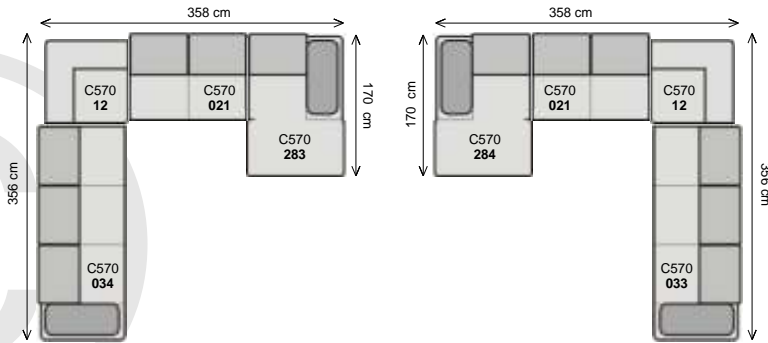

2,5 sedák

trojsedák

pořtá 018

hany
design

Šířka sestavy 296 cm nebo 316 cm.....

dvojsedák ^P/_L + dlouhé k eslo ^L/_P

dvojsedák ^P/_L + dlouhé k eslo široké ^L/_P

Šířka sestavy 336 cm nebo 356 cm.....

trojsedák ^P/_L + roh pravouhlý + 2,5 sedák ^L/_P

trojsedák ^P/_L + roh pravouhlý + trojsedák ^L/_P

šířka sestavy 358 cm.....

dlouhé k eslo 1/2p + dvojsedák b.p. + roh pravouhlý + dvojsedák 1/2p

dlouhé k eslo 1/2p + dvojsedák b.p. + roh pravouhlý + 2,5 sedák 1/2p

šířka sestavy 398 cm.....

dlouhé k eslo 1/2p + 2,5 sedák b.p. + roh pravouhlý + dvojsedák 1/2p

dlouhé k eslo 1/2p + dvojsedák b.p. + roh pravouhlý + trojsedák 1/2p

dlouhé k eslo 1/2p + 2,5 sedák b.p. + roh pravouhlý + 2,5 sedák 1/2p

dlouhé k eslo 1/2p + 2,5 sedák b.p. + roh pravouhlý + trojsedák 1/2p

šířka sestavy 428 cm.....

dlouhé k eslo 1/2p + trojsedák b.p. + roh pravouhlý + dvojsedák 1/2p

dlouhé k eslo 1/2p + trojsedák b.p. + roh pravouhlý + trojsedák 1/2p