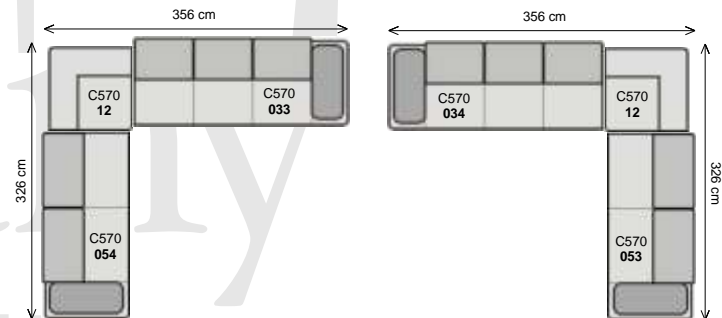

2,5 sedák

trojsedák

pořtá 018

hany
design

Šířka sestavy 296 cm nebo 316 cm.....

dvojsedák ^P/_L + dlouhé k eslo ^L/_P

dvojsedák ^P/_L + dlouhé k eslo široké ^L/_P

Šířka sestavy 336 cm nebo 356 cm.....

trojsedák ^P/_L + roh pravouhlý + 2,5 sedák ^L/_P

trojsedák ^P/_L + roh pravouhlý + trojsedák ^L/_P

šířka sestavy 358 cm.....

dlouhé k eslo 1/2p + dvojsedák b.p. + roh pravouhlý + dvojsedák 1/2p

dlouhé k eslo 1/2p + dvojsedák b.p. + roh pravouhlý + 2,5 sedák 1/2p

šířka sestavy 398 cm.....

dlouhé k eslo 1/2p + 2,5 sedák b.p. + roh pravouhlý + dvojsedák 1/2p

dlouhé k eslo 1/2p + dvojsedák b.p. + roh pravouhlý + trojsedák 1/2p

dlouhé k eslo 1/2p + 2,5 sedák b.p. + roh pravouhlý + 2,5 sedák 1/2p

dlouhé k eslo 1/2p + 2,5 sedák b.p. + roh pravouhlý + trojsedák 1/2p

šířka sestavy 428 cm.....

dlouhé k eslo 1/2p + trojsedák b.p. + roh pravouhlý + dvojsedák 1/2p

dlouhé k eslo 1/2p + trojsedák b.p. + roh pravouhlý + trojsedák 1/2p