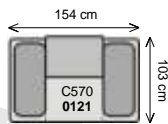

böhm

NICE

hany
produkce zdravého spaní
www.hany.cz

nábytek • matrace

K. H. Máchy 749
HRADEC KRÁLOVÉ

Husova 218, JI ÍN

Tel.: 603 466 367

Model: NICE

Kostra: tvrdé d evo, p eklížka, DTD

Pérování: kombinace vlnitých pružin a elastických popruh

alouní: vysoce elastické PUR p ny, pružné
a prodyšné polyesterové roundo

Provedení: sedák a op rák pevný, moderní design

Funkce: polohovací op ráky pro pohodlné op ení hlavy
s nastavitelným úhlem, polohovací podru ka

ZVln ní je p irozenou vlastností potahového materiálu. Rozm ry jsou p ibližné.

k eslo 70

hany
design