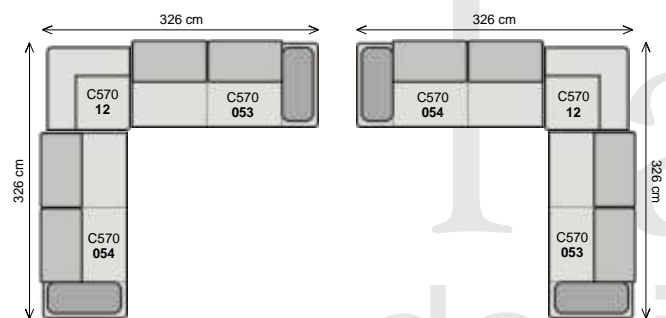

2,5 sedák ^P/_L + roh pravouhlý + 2,5 sedák ^L/_P