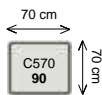

böhm

NICE

hany
produkce zdravého spaní
www.hany.cz

nábytek • matrace

K. H. Máchy 749
HRADEC KRÁLOVÉ

Husova 218, JI ÍN

Tel.: 603 466 367

Model: NICE

Kostra: tvrdé d evo, p eklížka, DTD

Pérování: kombinace vlnitých pružin a elastických popruh

alouní: vysoce elastické PUR p ny, pružné
a prodyšné polyesterové roundo

Provedení: sedák a op rák pevný, moderní design

Funkce: polohovací op ráky pro pohodlné op ení hlavy
s nastavitelným úhlem, polohovací podru ka

ZVln ní je p irozenou vlastností potahového materiálu. Rozm ry jsou p ibližné.

taburet

hany
design