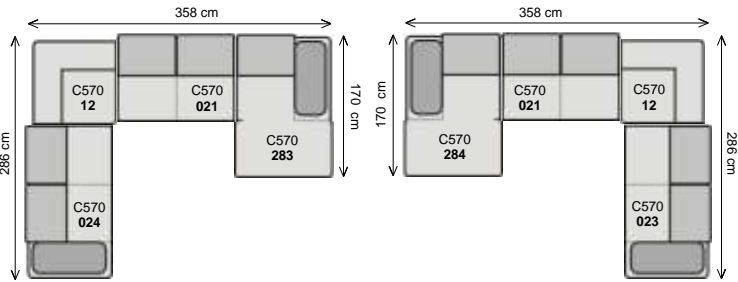

2,5 sedák

trojsedák

pořtá 018

hany
design

Šířka sestavy 296 cm nebo 316 cm.....

dvojsedák ^P/_L + dlouhé k eslo ^L/_P

dvojsedák ^P/_L + dlouhé k eslo široké ^L/_P

Šířka sestavy 336 cm nebo 356 cm.....

2,5 sedák ^P/_L + dlouhé k eslo ^L/_P

2,5 sedák ^P/_L + dlouhé k eslo široké ^L/_P

Šířka sestavy 366 cm nebo 386 cm.....

trojsedák ^P/_L + dlouhé k eslo ^L/_P

trojsedák ^P/_L + dlouhé k eslo široké ^L/_P

Šířka sestavy 286 cm.....

trojsedák ^P/_L + roh pravouhlý + 2,5 sedák ^L/_P

trojsedák ^P/_L + roh pravouhlý + trojsedák ^L/_P

šířka sestavy 358 cm.....

dlouhé k eslo 1/2p + dvojsedák b.p. + roh pravouhlý + dvojsedák 1/2p

dlouhé k eslo 1/2p + dvojsedák b.p. + roh pravouhlý + 2,5 sedák 1/2p

šířka sestavy 398 cm.....

dlouhé k eslo 1/2p + 2,5 sedák b.p. + roh pravouhlý + dvojsedák 1/2p

dlouhé k eslo 1/2p + dvojsedák b.p. + roh pravouhlý + trojsedák 1/2p

dlouhé k eslo 1/2p + 2,5 sedák b.p. + roh pravouhlý + 2,5 sedák 1/2p