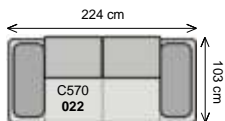

Funkce: polohovací op ráky pro pohodlné op ení hlavy
s nastavitelným úhlem, polohovací podru ka

ZVln ní je p irozenou vlastností potahového materiálu. Rozm ry jsou p ibližné.

taburet

k eslo 70

k eslo 90

dvojsedák

2,5 sedák

trojsedák

pořtá 018

hany
design

Šířka sestavy 296 cm nebo 316 cm.....

dvojsedák ^P/_L + dlouhé k eslo ^L/_P

dvojsedák ^P/_L + dlouhé k eslo široké ^L/_P

Šířka sestavy 336 cm nebo 356 cm.....

2,5 sedák ^P/_L + dlouhé k eslo ^L/_P

2,5 sedák ^P/_L + dlouhé k eslo široké ^L/_P

Šířka sestavy 366 cm nebo 386 cm.....

trojsedák ^P/_L + dlouhé k eslo ^L/_P

trojsedák ^P/_L + dlouhé k eslo široké ^L/_P

Šířka sestavy 286 cm.....

šířka sestavy 398 cm.....

dlouhé k eslo 1/2p + 2,5 sedák b.p. + roh pravouhlý + dvojsedák 1/2p

dlouhé k eslo 1/2p + dvojsedák b.p. + roh pravouhlý + trojsedák 1/2p

dlouhé k eslo 1/2p + 2,5 sedák b.p. + roh pravouhlý + 2,5 sedák 1/2p