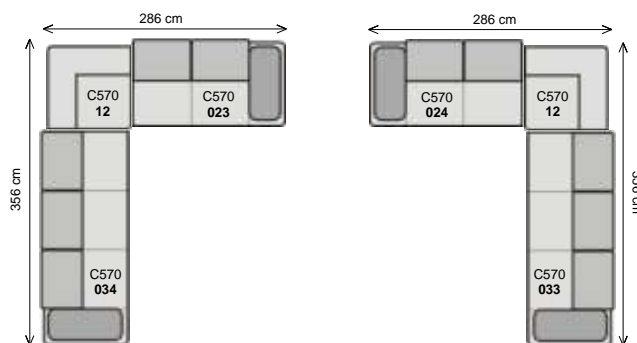

dvojsedák ^P/_L + roh pravouhlý + trojsedák ^L/_P