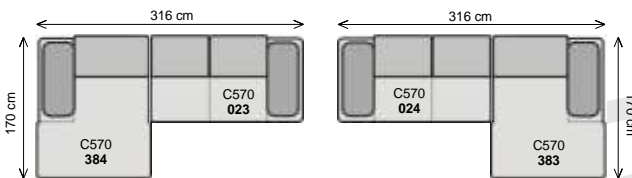

2,5 sedák

trojsedák

pořtá 018

hany
design

Šířka sestavy 296 cm nebo 316 cm.....

dvojsedák ^P/_L + dlouhé k eslo ^L/_P

dvojsedák ^P/_L + dlouhé k eslo široké ^L/_P

Šířka sestavy 336 cm nebo 356 cm.....

2,5 sedák ^P/_L + dlouhé k eslo ^L/_P

2,5 sedák ^P/_L + dlouhé k eslo široké ^L/_P

Šířka sestavy 366 cm nebo 386 cm.....

trojsedák ^P/_L + dlouhé k eslo ^L/_P

trojsedák ^P/_L + dlouhé k eslo široké ^L/_P

Šířka sestavy 286 cm.....

šířka sestavy 398 cm.....

dlouhé k eslo 1/2p + 2,5 sedák b.p. + roh pravouhlý + dvojsedák 1/2p

dlouhé k eslo 1/2p + dvojsedák b.p. + roh pravouhlý + trojsedák 1/2p

dlouhé k eslo 1/2p + 2,5 sedák b.p. + roh pravouhlý + 2,5 sedák 1/2p

dlouhé k eslo 1/2p + 2,5 sedák b.p. + roh pravouhlý + trojsedák 1/2p

šířka sestavy 428 cm.....

dlouhé k eslo 1/2p + trojsedák b.p. + roh pravouhlý + dvojsedák 1/2p

dlouhé k eslo 1/2p + trojsedák b.p. + roh pravouhlý + trojsedák 1/2p