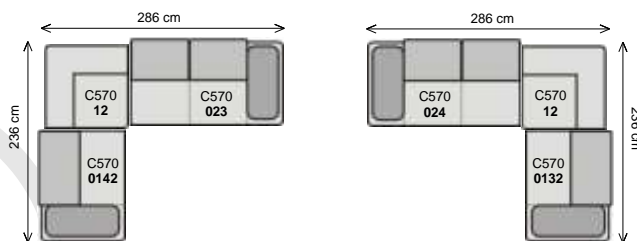

dvojsedák ^P/_L + roh pravouhlý + element 132 ^L/_P