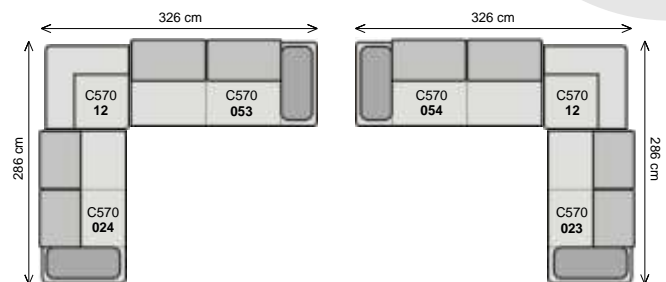

2,5 sedák ^P/_L + roh pravouhlý + dvojsedák ^L/_P