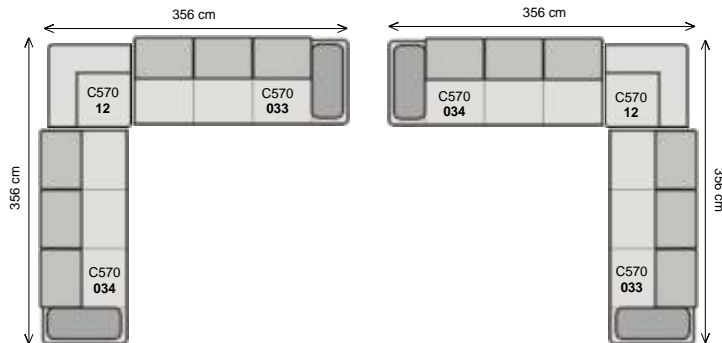

2,5 sedák

trojsedák

pořtá 018

hany
design

Šířka sestavy 296 cm nebo 316 cm.....

dvojsedák ^P/_L + dlouhé k eslo ^L/_P

dvojsedák ^P/_L + dlouhé k eslo široké ^L/_P

Šířka sestavy 336 cm nebo 356 cm.....

trojsedák ^P/_L + roh pravouhlý + 2,5 sedák ^L/_P

trojsedák ^P/_L + roh pravouhlý + trojsedák ^L/_P

šířka sestavy 358 cm.....

dlouhé k eslo 1/2p + dvojsedák b.p. + roh pravouhlý + dvojsedák 1/2p

dlouhé k eslo 1/2p + dvojsedák b.p. + roh pravouhlý + 2,5 sedák 1/2p

šířka sestavy 398 cm.....

dlouhé k eslo 1/2p + 2,5 sedák b.p. + roh pravouhlý + dvojsedák 1/2p

dlouhé k eslo 1/2p + dvojsedák b.p. + roh pravouhlý + trojsedák 1/2p

dlouhé k eslo 1/2p + 2,5 sedák b.p. + roh pravouhlý + 2,5 sedák 1/2p

dlouhé k eslo 1/2p + 2,5 sedák b.p. + roh pravouhlý + trojsedák 1/2p

šířka sestavy 428 cm.....

dlouhé k eslo 1/2p + trojsedák b.p. + roh pravouhlý + dvojsedák 1/2p

dlouhé k eslo 1/2p + trojsedák b.p. + roh pravouhlý + trojsedák 1/2p