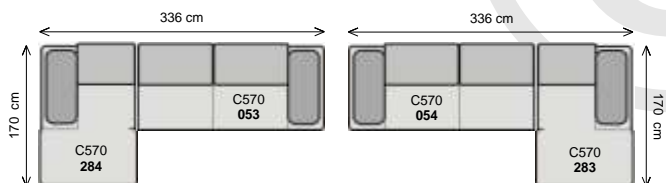

2,5 sedák

trojsedák

pořtá 018

hany
design

Šířka sestavy 296 cm nebo 316 cm.....

dvojsedák ^P/_L + dlouhé k eslo ^L/_P

dvojsedák ^P/_L + dlouhé k eslo široké ^L/_P

Šířka sestavy 336 cm nebo 356 cm.....

2,5 sedák ^P/_L + dlouhé k eslo ^L/_P

2,5 sedák ^P/_L + dlouhé k eslo široké ^L/_P

Šířka sestavy 366 cm nebo 386 cm.....

trojsedák ^P/_L + dlouhé k eslo ^L/_P

trojsedák ^P/_L + dlouhé k eslo široké ^L/_P

Šířka sestavy 286 cm.....

šířka sestavy 398 cm.....

dlouhé k eslo 1/2p + 2,5 sedák b.p. + roh pravouhlý + dvojsedák 1/2p

dlouhé k eslo 1/2p + dvojsedák b.p. + roh pravouhlý + trojsedák 1/2p

dlouhé k eslo 1/2p + 2,5 sedák b.p. + roh pravouhlý + 2,5 sedák 1/2p

dlouhé k eslo 1/2p + 2,5 sedák b.p. + roh pravouhlý + trojsedák 1/2p

šířka sestavy 428 cm.....

dlouhé k eslo 1/2p + trojsedák b.p. + roh pravouhlý + dvojsedák 1/2p

dlouhé k eslo 1/2p + trojsedák b.p. + roh pravouhlý + trojsedák 1/2p