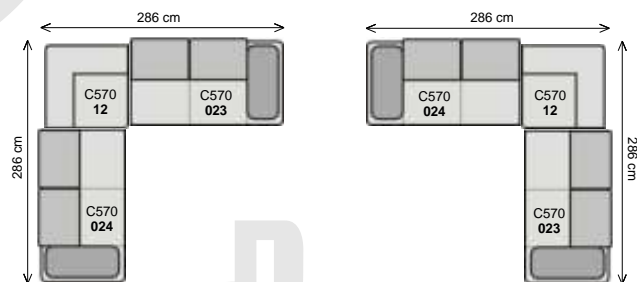

dvojsedák ^P/_L + roh pravouhlý + dvojsedák ^L/_P