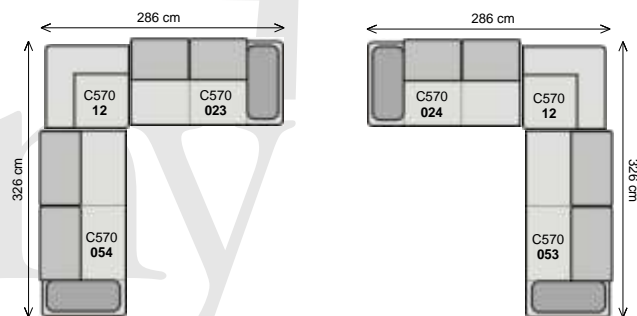

dvojsedák ^P/_L + roh pravouhlý + 2,5 sedák ^L/_P