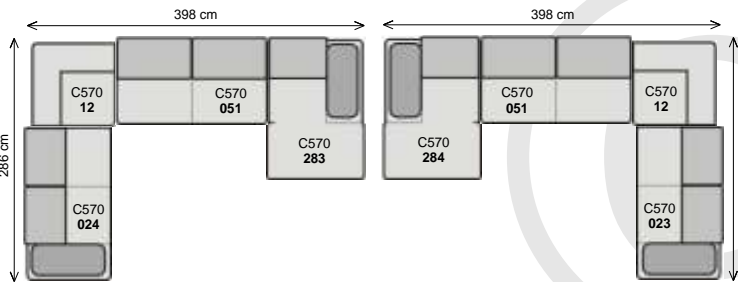

2,5 sedák

trojsedák

pořtá 018

hany
design

Šířka sestavy 296 cm nebo 316 cm.....

dvojsedák ^P/_L + dlouhé k eslo ^L/_P

dvojsedák ^P/_L + dlouhé k eslo široké ^L/_P

Šířka sestavy 336 cm nebo 356 cm.....

trojsedák ^P/_L + roh pravouhlý + 2,5 sedák ^L/_P

trojsedák ^P/_L + roh pravouhlý + trojsedák ^L/_P

šířka sestavy 358 cm.....

dlouhé k eslo 1/2p + dvojsedák b.p. + roh pravouhlý + dvojsedák 1/2p

dlouhé k eslo 1/2p + dvojsedák b.p. + roh pravouhlý + 2,5 sedák 1/2p

šířka sestavy 398 cm.....

dlouhé k eslo 1/2p + 2,5 sedák b.p. + roh pravouhlý + dvojsedák 1/2p

dlouhé k eslo 1/2p + dvojsedák b.p. + roh pravouhlý + trojsedák 1/2p

dlouhé k eslo 1/2p + 2,5 sedák b.p. + roh pravouhlý + 2,5 sedák 1/2p

dlouhé k eslo 1/2p + 2,5 sedák b.p. + roh pravouhlý + trojsedák 1/2p

šířka sestavy 428 cm.....

dlouhé k eslo 1/2p + trojsedák b.p. + roh pravouhlý + dvojsedák 1/2p

dlouhé k eslo 1/2p + trojsedák b.p. + roh pravouhlý + trojsedák 1/2p