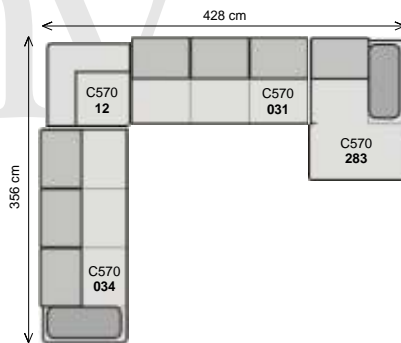

2,5 sedák

trojsedák

pořtá 018

hany
design

Šířka sestavy 296 cm nebo 316 cm.....

dvojsedák ^P/_L + dlouhé k eslo ^L/_P

dvojsedák ^P/_L + dlouhé k eslo široké ^L/_P

Šířka sestavy 336 cm nebo 356 cm.....

trojsedák ^P/_L + roh pravouhlý + 2,5 sedák ^L/_P

trojsedák ^P/_L + roh pravouhlý + trojsedák ^L/_P

šířka sestavy 358 cm.....

dlouhé k eslo 1/2p + dvojsedák b.p. + roh pravouhlý + dvojsedák 1/2p

dlouhé k eslo 1/2p + dvojsedák b.p. + roh pravouhlý + 2,5 sedák 1/2p

šířka sestavy 398 cm.....

dlouhé k eslo 1/2p + 2,5 sedák b.p. + roh pravouhlý + dvojsedák 1/2p

dlouhé k eslo 1/2p + dvojsedák b.p. + roh pravouhlý + trojsedák 1/2p

dlouhé k eslo 1/2p + 2,5 sedák b.p. + roh pravouhlý + 2,5 sedák 1/2p

dlouhé k eslo 1/2p + 2,5 sedák b.p. + roh pravouhlý + trojsedák 1/2p

šířka sestavy 428 cm.....

dlouhé k eslo 1/2p + trojsedák b.p. + roh pravouhlý + dvojsedák 1/2p

dlouhé k eslo 1/2p + trojsedák b.p. + roh pravouhlý + trojsedák 1/2p