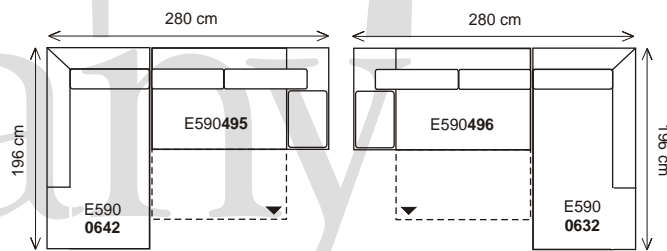

Zvln ní je p irozenou vlastností potahového materiálu. Rozm ry jsou p ibližné.

**pohovka 3C P/L (l žko 122x211cm) + rohový dvojsedák volný 163 1/2**

**pohovka 3C P/L (l žko 122x211cm) + rohový dvojsedák volný 193 1/2**

**pohovka 3C P/L (l žko 122x211cm) + roh. dvoj. výklop. malý s úlož. prostorem 1/2**

**pohovka 3C P/L (l žko 122x211cm) + rohový dvojsedák 196 1/2**

Další možnosti sestav sedacích souprav a atypických rozm r , Vám rádi spo ítáme na našich prodejnách.