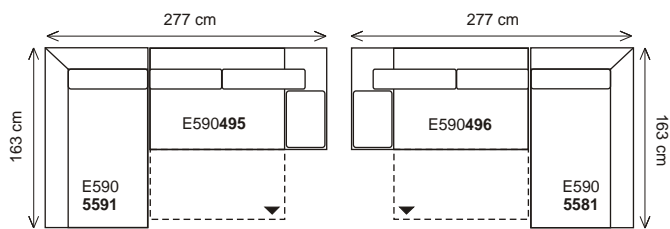

# MADEIRA

**nábytek • matrace**

K. H. Máchy 749  
HRADEC KRÁLOVÉ

Husova 218, JI ÍN

Tel.: 603 466 367

**Model: MADEIRA**

**Kostra:** tvrdé a mkké d evo, DTD, p eklička

**Pérování:** sedák - vlnité pružiny, op rák - elastické popruhy

Zvln ní je p irozenou vlastností potahového materiálu. Rozm ry jsou p ibližné.

**pohovka 3C P/L (l žko 122x211cm) + rohový dvojsedák volný 163 1/2**

**pohovka 3C P/L (l žko 122x211cm) + rohový dvojsedák volný 193 1/2**

**pohovka 3C P/L (l žko 122x211cm) + roh. dvoj. výklop. malý s úlož. prostorem 1/2**

**pohovka 3C P/L (l žko 122x211cm) + rohový dvojsedák 196 1/2**

Další možnosti sestav sedacích souprav a atypických rozm r , Vám rádi spo ítáme na našich prodejnách.