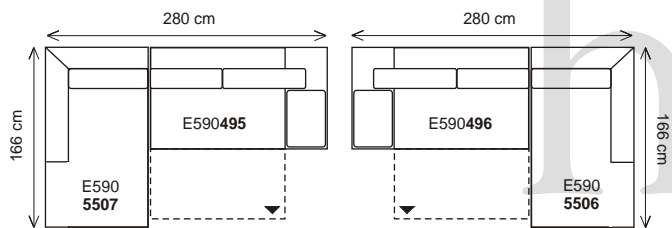

Zvln ní je p irozenou vlastností potahového materiálu. Rozm ry jsou p ibližné.

**pohovka 3C P/L (l žko 122x211cm) + rohový dvojsedák volný 163 1/2**

**pohovka 3C P/L (l žko 122x211cm) + rohový dvojsedák volný 193 1/2**

**pohovka 3C P/L (l žko 122x211cm) + roh. dvoj. výklop. malý s úlož. prostorem 1/2**

**pohovka 3C P/L (l žko 122x211cm) + rohový dvojsedák 196 1/2**

Další možnosti sestav sedacích souprav a atypických rozm r , Vám rádi spo ítáme na našich prodejnách.