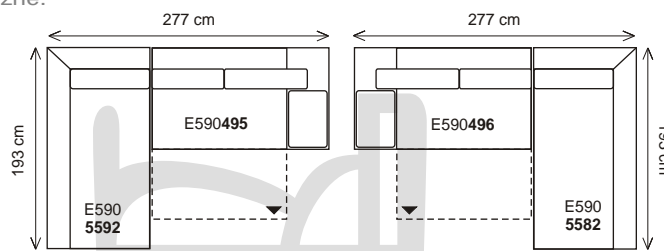

Zvln ní je p irozenou vlastností potahového materiálu. Rozm ry jsou p ibližné.

**pohovka 3C P/L (l žko 122x211cm) + rohový dvojsedák volný 163 1/2**

**pohovka 3C P/L (l žko 122x211cm) + rohový dvojsedák volný 193 1/2**

**pohovka 3C P/L (l žko 122x211cm) + roh. dvoj. výklop. malý s úlož. prostorem 1/2**

**pohovka 3C P/L (l žko 122x211cm) + rohový dvojsedák 196 1/2**

Další možnosti sestav sedacích souprav a atypických rozm r , Vám rádi spo ítáme na našich prodejnách.