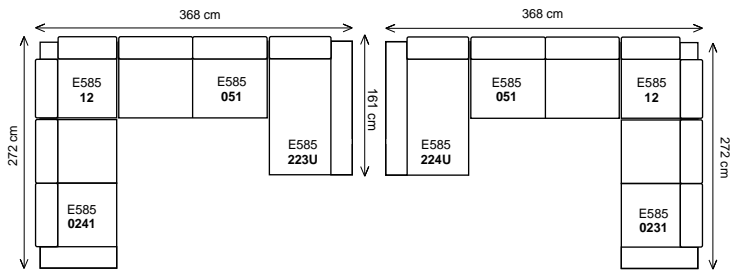

dvojsedák 166 pohovka 3D^{P/L} (l žko š.86cm a úložný prostor) + pohovka p ístavná 234^{L/P}

3D úložný prostor a rozklad na l žko; ší ka sestavy 287 cm.....

2,5 sedák 186 pohovka 3D^{P/L} (l žko š.86cm a úložný prostor) + klub. k eslo 161U^{L/P}

2,5 sedák 186 pohovka 3D^{P/L} (l žko š.86cm a úložný prostor) + pohovka p ístavná 174^{L/P}

2,5 sedák 186 pohovka 3D^{P/L} (l žko š.86cm a úložný prostor) + pohovka p ístavná 204^{L/P}

2,5 sedák 186 pohovka 3D^{P/L} (l žko š.86cm a úložný prostor) + pohovka p ístavná 234^{L/P}

3D úložný prostor a rozklad na l žko; ší ka sestavy 307 cm.....

trojsedák 206 pohovka 3D^{P/L} (l žko š.86cm a úložný prostor) + klub. k eslo 161U^{L/P}

trojsedák 206 pohovka 3D^{P/L} (l žko š.86cm a úložný prostor) + pohovka p ístavná 174^{L/P}

trojsedák 206 pohovka 3D^{P/L} (l žko š.86cm a úložný prostor) + pohovka p ístavná 204^{L/P}

trojsedák 206 pohovka 3D^{P/L} (l žko š.86cm a úložný prostor) + pohovka p ístavná 234^{L/P}

ší ka sestavy 368 cm.....