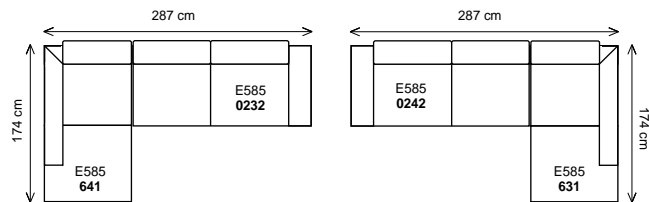

Zvláštností je i roztažitelnost potahového materiálu. Rozměry jsou přibližné.

k eslo

dvojsedák

2,5 sedák

trojsedák

Šířka sestavy 267 cm.....

dvojsedák 166 P/L + klub. k eslo 161U L/P

dvojsedák 166 P/L + pohovka p ístavná 174 L/P

dvojsedák 166 P/L + pohovka p ístavná 204 L/P

dvojsedák 166 P/L + pohovka p ístavná 234 L/P

ší ka sestavy 287 cm.....

2,5 sedák 186 ^p/_L + klub. k eslo 161U ^l/_p

2,5 sedák 186 ^p/_L + pohovka p ístavná 174 ^l/_p

2,5 sedák 186 ^p/_L + pohovka p ístavná 204 ^l/_p

2,5 sedák 186 ^p/_L + pohovka p ístavná 234 ^l/_p

ší ka sestavy 307 cm.....

trojsedák 206 ^p/_L + klub. k eslo 161U ^l/_p

trojsedák 206 ^p/_L + pohovka p ístavná 174 ^l/_p

trojsedák 206 ^p/_L + pohovka p ístavná 204 ^l/_p

trojsedák 206 ^p/_L + pohovka p ístavná 234 ^l/_p

3D úložný prostor a rozklad na l žko.....

.....úložný prostor

.....rozklad na l žko

3D úložný prostor a rozklad na l žko; ší ka sestavy 267 cm.....