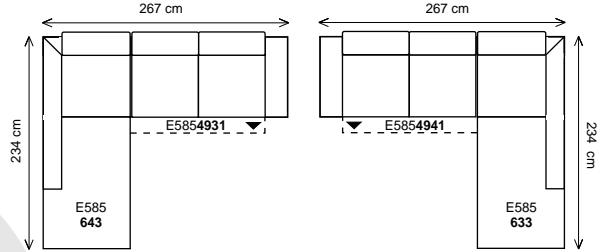

2,5 sedák 186 ^p/_L + pohovka p ístavná 204 ^l/_p

2,5 sedák 186 ^p/_L + pohovka p ístavná 234 ^l/_p

ší ka sestavy 307 cm.....

trojsedák 206 ^p/_L + klub. k eslo 161U ^l/_p

trojsedák 206 ^p/_L + pohovka p ístavná 174 ^l/_p

trojsedák 206 ^p/_L + pohovka p ístavná 204 ^l/_p

trojsedák 206 ^p/_L + pohovka p ístavná 234 ^l/_p

3D úložný prostor a rozklad na l žko.....

.....úložný prostor

.....rozklad na l žko

3D úložný prostor a rozklad na l žko; ší ka sestavy 267 cm.....

dvojsedák 166 pohovka 3D^{P/L} (l žko š.86cm a úložný prostor) + klub. k eslo 161U^{L/P}

dvojsedák 166 pohovka 3D^{P/L} (l žko š.86cm a úložný prostor) + pohovka p ístavná 174^{L/P}

dvojsedák 166 pohovka 3D^{P/L} (l žko š.86cm a úložný prostor) + pohovka p ístavná 204^{L/P}

dvojsedák 166 pohovka 3D^{P/L} (l žko š.86cm a úložný prostor) + pohovka p ístavná 234^{L/P}

3D úložný prostor a rozklad na l žko; ší ka sestavy 287 cm.....

2,5 sedák 186 pohovka 3D^{P/L} (l žko š.86cm a úložný prostor) + klub. k eslo 161U^{L/P}