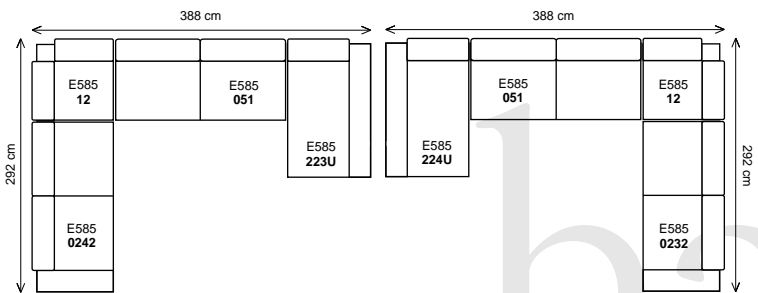

2,5 sedák 186 ¹/_p + roh pravouhly + trojsedák b.p. + klub. k eslo 161U ^P/_L