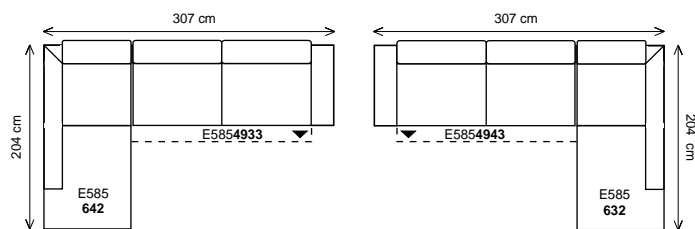

dvojsedák 166 pohovka 3D^{P/L} (l žko š.86cm a úložný prostor) + pohovka p ístavná 234^{L/P}

3D úložný prostor a rozklad na l žko; ší ka sestavy 287 cm.....

2,5 sedák 186 pohovka 3D^{P/L} (l žko š.86cm a úložný prostor) + klub. k eslo 161U^{L/P}

2,5 sedák 186 pohovka 3D^{P/L} (l žko š.86cm a úložný prostor) + pohovka p ístavná 174^{L/P}

2,5 sedák 186 pohovka 3D^{P/L} (l žko š.86cm a úložný prostor) + pohovka p ístavná 204^{L/P}

2,5 sedák 186 pohovka 3D^{P/L} (l žko š.86cm a úložný prostor) + pohovka p ístavná 234^{L/P}

3D úložný prostor a rozklad na l žko; ší ka sestavy 307 cm.....

trojsedák 206 pohovka 3D^{P/L} (l žko š.86cm a úložný prostor) + klub. k eslo 161U^{L/P}

trojsedák 206 pohovka 3D^{P/L} (l žko š.86cm a úložný prostor) + pohovka p ístavná 174^{L/P}

trojsedák 206 pohovka 3D^{P/L} (l žko š.86cm a úložný prostor) + pohovka p ístavná 204^{L/P}

trojsedák 206 pohovka 3D^{P/L} (l žko š.86cm a úložný prostor) + pohovka p ístavná 234^{L/P}

ší ka sestavy 368 cm.....