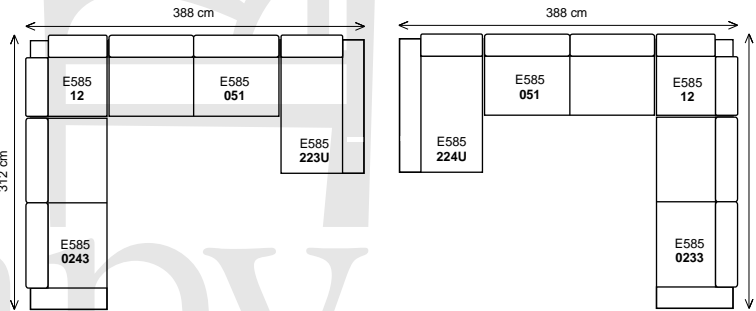

trojsedák 206 ¹/_p + roh pravouhly + trojsedák b.p. + klub. k eslo 161U ^P/_L

taburety.....