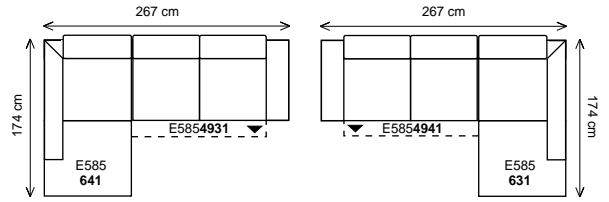

2,5 sedák 186 ^p/_L + pohovka p ístavná 204 ^l/_p

2,5 sedák 186 ^p/_L + pohovka p ístavná 234 ^l/_p

ší ka sestavy 307 cm.....

trojsedák 206 ^p/_L + klub. k eslo 161U ^l/_p

trojsedák 206 ^p/_L + pohovka p ístavná 174 ^l/_p

trojsedák 206 ^p/_L + pohovka p ístavná 204 ^l/_p

trojsedák 206 ^p/_L + pohovka p ístavná 234 ^l/_p

3D úložný prostor a rozklad na l žko.....

.....úložný prostor

.....rozklad na l žko

3D úložný prostor a rozklad na l žko; ší ka sestavy 267 cm.....

dvojsedák 166 pohovka 3D^{P/L} (l žko š.86cm a úložný prostor) + klub. k eslo 161U^{L/P}

dvojsedák 166 pohovka 3D^{P/L} (l žko š.86cm a úložný prostor) + pohovka p ístavná 174^{L/P}

dvojsedák 166 pohovka 3D^{P/L} (l žko š.86cm a úložný prostor) + pohovka p ístavná 204^{L/P}

dvojsedák 166 pohovka 3D^{P/L} (l žko š.86cm a úložný prostor) + pohovka p ístavná 234^{L/P}

3D úložný prostor a rozklad na l žko; ší ka sestavy 287 cm.....

2,5 sedák 186 pohovka 3D^{P/L} (l žko š.86cm a úložný prostor) + klub. k eslo 161U^{L/P}