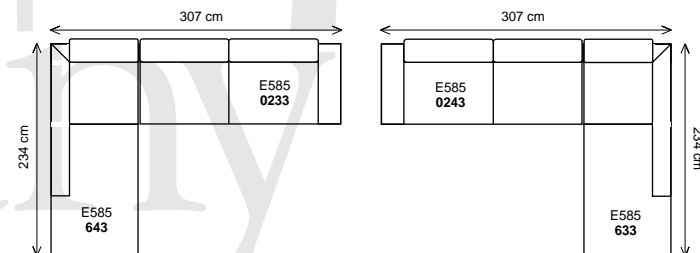

Zvláštností je i roztažitelnost potahového materiálu. Rozměry jsou přibližné.

k eslo

dvojsedák

2,5 sedák

trojsedák

Šířka sestavy 267 cm.....

dvojsedák 166 P/L + klub. k eslo 161U L/P

dvojsedák 166 P/L + pohovka p ístavná 174 L/P

dvojsedák 166 P/L + pohovka p ístavná 204 L/P

dvojsedák 166 P/L + pohovka p ístavná 234 L/P

ší ka sestavy 287 cm.....

2,5 sedák 186 ^p/_L + klub. k eslo 161U ^l/_p

2,5 sedák 186 ^p/_L + pohovka p ístavná 174 ^l/_p

2,5 sedák 186 ^p/_L + pohovka p ístavná 204 ^l/_p

2,5 sedák 186 ^p/_L + pohovka p ístavná 234 ^l/_p

ší ka sestavy 307 cm.....

trojsedák 206 ^p/_L + klub. k eslo 161U ^l/_p

trojsedák 206 ^p/_L + pohovka p ístavná 174 ^l/_p

trojsedák 206 ^p/_L + pohovka p ístavná 204 ^l/_p

trojsedák 206 ^p/_L + pohovka p ístavná 234 ^l/_p

3D úložný prostor a rozklad na l žko.....

.....úložný prostor

.....rozklad na l žko

3D úložný prostor a rozklad na l žko; ší ka sestavy 267 cm.....