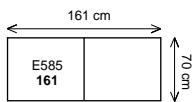

taburet lavice