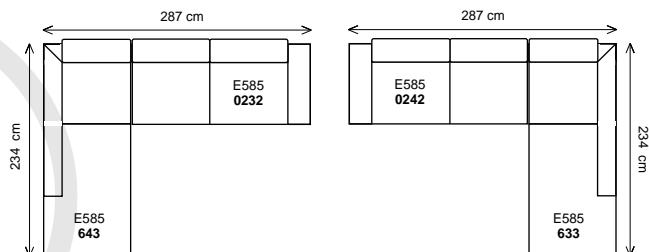

Zvláštností je i roztažitelnost potahového materiálu. Rozměry jsou přibližné.

k eslo

dvojsedák

2,5 sedák

trojsedák

Šířka sestavy 267 cm.....

dvojsedák 166 P/L + klub. k eslo 161U L/P

dvojsedák 166 P/L + pohovka p ístavná 174 L/P

dvojsedák 166 P/L + pohovka p ístavná 204 L/P

dvojsedák 166 P/L + pohovka p ístavná 234 L/P

ší ka sestavy 287 cm.....

2,5 sedák 186 ^p/_L + klub. k eslo 161U ^l/_p

2,5 sedák 186 ^p/_L + pohovka p ístavná 174 ^l/_p

2,5 sedák 186 ^p/_L + pohovka p ístavná 204 ^l/_p

2,5 sedák 186 ^p/_L + pohovka p ístavná 234 ^l/_p

ší ka sestavy 307 cm.....

trojsedák 206 ^p/_L + klub. k eslo 161U ^l/_p

trojsedák 206 ^p/_L + pohovka p ístavná 174 ^l/_p

trojsedák 206 ^p/_L + pohovka p ístavná 204 ^l/_p

trojsedák 206 ^p/_L + pohovka p ístavná 234 ^l/_p

3D úložný prostor a rozklad na l žko.....

.....úložný prostor

.....rozklad na l žko

3D úložný prostor a rozklad na l žko; ší ka sestavy 267 cm.....