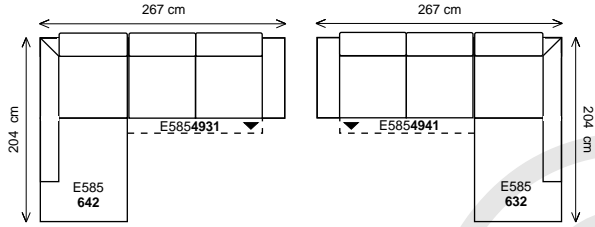

2,5 sedák 186 ^p/_L + pohovka p ístavná 204 ^l/_p

2,5 sedák 186 ^p/_L + pohovka p ístavná 234 ^l/_p

ší ka sestavy 307 cm.....

trojsedák 206 ^p/_L + klub. k eslo 161U ^l/_p

trojsedák 206 ^p/_L + pohovka p ístavná 174 ^l/_p

trojsedák 206 ^p/_L + pohovka p ístavná 204 ^l/_p

trojsedák 206 ^p/_L + pohovka p ístavná 234 ^l/_p

3D úložný prostor a rozklad na l žko.....

.....úložný prostor

.....rozklad na l žko

3D úložný prostor a rozklad na l žko; ší ka sestavy 267 cm.....

dvojsedák 166 pohovka 3D^{P/L} (l žko š.86cm a úložný prostor) + klub. k eslo 161U^{L/P}

dvojsedák 166 pohovka 3D^{P/L} (l žko š.86cm a úložný prostor) + pohovka p ístavná 174^{L/P}

dvojsedák 166 pohovka 3D^{P/L} (l žko š.86cm a úložný prostor) + pohovka p ístavná 204^{L/P}

dvojsedák 166 pohovka 3D^{P/L} (l žko š.86cm a úložný prostor) + pohovka p ístavná 234^{L/P}

3D úložný prostor a rozklad na l žko; ší ka sestavy 287 cm.....

2,5 sedák 186 pohovka 3D^{P/L} (l žko š.86cm a úložný prostor) + klub. k eslo 161U^{L/P}