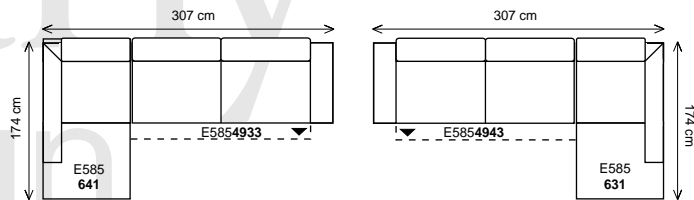

dvojsedák 166 pohovka 3D^{P/L} (l žko š.86cm a úložný prostor) + pohovka p ístavná 234^{L/P}

3D úložný prostor a rozklad na l žko; ší ka sestavy 287 cm.....

2,5 sedák 186 pohovka 3D^{P/L} (l žko š.86cm a úložný prostor) + klub. k eslo 161U^{L/P}

2,5 sedák 186 pohovka 3D^{P/L} (l žko š.86cm a úložný prostor) + pohovka p ístavná 174^{L/P}

2,5 sedák 186 pohovka 3D^{P/L} (l žko š.86cm a úložný prostor) + pohovka p ístavná 204^{L/P}

2,5 sedák 186 pohovka 3D^{P/L} (l žko š.86cm a úložný prostor) + pohovka p ístavná 234^{L/P}

3D úložný prostor a rozklad na l žko; ší ka sestavy 307 cm.....

trojsedák 206 pohovka 3D^{P/L} (l žko š.86cm a úložný prostor) + klub. k eslo 161U^{L/P}

trojsedák 206 pohovka 3D^{P/L} (l žko š.86cm a úložný prostor) + pohovka p ístavná 174^{L/P}

trojsedák 206 pohovka 3D^{P/L} (l žko š.86cm a úložný prostor) + pohovka p ístavná 204^{L/P}

trojsedák 206 pohovka 3D^{P/L} (l žko š.86cm a úložný prostor) + pohovka p ístavná 234^{L/P}

ší ka sestavy 368 cm.....