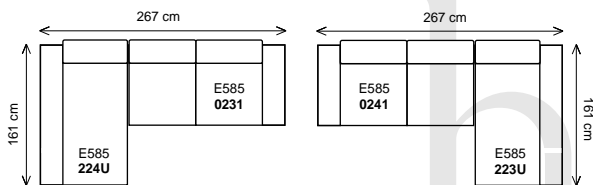

Zvláštností je i roztažitelnost potahového materiálu. Rozměry jsou přibližné.

k eslo

dvojsedák

2,5 sedák

trojsedák

Šířka sestavy 267 cm.....

dvojsedák 166 P/L + klub. k eslo 161U L/P

dvojsedák 166 P/L + pohovka p ístavná 174 L/P

dvojsedák 166 P/L + pohovka p ístavná 204 L/P

dvojsedák 166 P/L + pohovka p ístavná 234 L/P

ší ka sestavy 287 cm.....

2,5 sedák 186 ^p/_L + klub. k eslo 161U ^l/_p

2,5 sedák 186 ^p/_L + pohovka p ístavná 174 ^l/_p

trojsedák 206 ^p/_L + pohovka p ístavná 204 ^l/_p

trojsedák 206 ^p/_L + pohovka p ístavná 234 ^l/_p

3D úložný prostor a rozklad na l žko.....

.....úložný prostor

.....rozklad na l žko

3D úložný prostor a rozklad na l žko; ší ka sestavy 267 cm.....

trojsedák 206 pohovka 3D^{P/L} (l žko š.86cm a úložný prostor) + pohovka p ístavná 204^{L/P}

trojsedák 206 pohovka 3D^{P/L} (l žko š.86cm a úložný prostor) + pohovka p ístavná 234^{L/P}

ší ka sestavy 368 cm.....