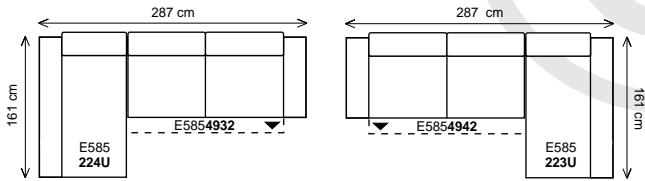

trojsedák 206 ^p/_L + pohovka p ístavná 204 ^l/_p

trojsedák 206 ^p/_L + pohovka p ístavná 234 ^l/_p

3D úložný prostor a rozklad na l žko.....

.....úložný prostor

.....rozklad na l žko

3D úložný prostor a rozklad na l žko; ší ka sestavy 267 cm.....

dvojsedák 166 pohovka 3D^{P/L} (l žko š.86cm a úložný prostor) + klub. k eslo 161U^{L/P}

dvojsedák 166 pohovka 3D^{P/L} (l žko š.86cm a úložný prostor) + pohovka p ístavná 174^{L/P}

dvojsedák 166 pohovka 3D^{P/L} (l žko š.86cm a úložný prostor) + pohovka p ístavná 204^{L/P}

dvojsedák 166 pohovka 3D^{P/L} (l žko š.86cm a úložný prostor) + pohovka p ístavná 234^{L/P}

3D úložný prostor a rozklad na l žko; ší ka sestavy 287 cm.....

2,5 sedák 186 pohovka 3D^{P/L} (l žko š.86cm a úložný prostor) + klub. k eslo 161U^{L/P}

3D úložný prostor a rozklad na l žko; ší ka sestavy 307 cm.....

trojsedák 206 pohovka 3D^{P/L} (l žko š.86cm a úložný prostor) + klub. k eslo 161U^{L/P}

trojsedák 206 pohovka 3D^{P/L} (l žko š.86cm a úložný prostor) + pohovka p ístavná 174^{L/P}