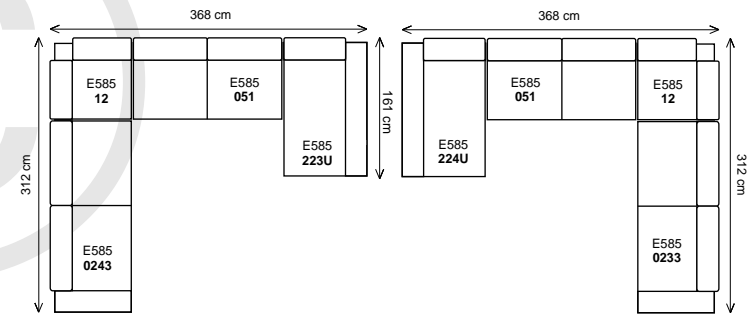

dvojsedák 166 pohovka 3D^{P/L} (l žko š.86cm a úložný prostor) + pohovka p ístavná 234^{L/P}

3D úložný prostor a rozklad na l žko; ší ka sestavy 287 cm.....

2,5 sedák 186 pohovka 3D^{P/L} (l žko š.86cm a úložný prostor) + klub. k eslo 161U^{L/P}

3D úložný prostor a rozklad na l žko; ší ka sestavy 307 cm.....

trojsedák 206 pohovka 3D^{P/L} (l žko š.86cm a úložný prostor) + klub. k eslo 161U^{L/P}

trojsedák 206 pohovka 3D^{P/L} (l žko š.86cm a úložný prostor) + pohovka p ístavná 174^{L/P}

trojsedák 206 pohovka 3D^{P/L} (l žko š.86cm a úložný prostor) + pohovka p ístavná 204^{L/P}

trojsedák 206 pohovka 3D^{P/L} (l žko š.86cm a úložný prostor) + pohovka p ístavná 234^{L/P}

ší ka sestavy 368 cm.....

dvojsedák 166 ¹/_p + roh pravouhly + 2,5 sedák b.p. + klub. k eslo 161U ^P/_L

2,5 sedák 186 ¹/_p + roh pravouhly + 2,5 sedák b.p. + klub. k eslo 161U ^P/_L

ší ka sestavy 388 cm.....

dvojsedák 166 ¹/_p + roh pravouhly + trojsedák b.p. + klub. k eslo 161U ^P/_L