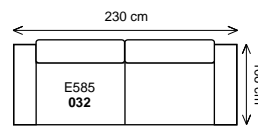

Zvláštností je i roztažitelnost potahového materiálu. Rozměry jsou přibližné.

k eslo

dvojsedák

2,5 sedák

trojsedák

Šířka sestavy 267 cm.....

dvojsedák 166 P/L + klub. k eslo 161U L/P

dvojsedák 166 P/L + pohovka p ístavná 174 L/P

dvojsedák 166 P/L + pohovka p ístavná 204 L/P

dvojsedák 166 P/L + pohovka p ístavná 234 L/P

ší ka sestavy 287 cm.....

2,5 sedák 186 ^p/_L + klub. k eslo 161U ^l/_p

2,5 sedák 186 ^p/_L + pohovka p ístavná 174 ^l/_p

2,5 sedák 186 ^p/_L + pohovka p ístavná 204 ^l/_p

2,5 sedák 186 ^p/_L + pohovka p ístavná 234 ^l/_p

ší ka sestavy 307 cm.....

trojsedák 206 ^p/_L + klub. k eslo 161U ^l/_p

trojsedák 206 ^p/_L + pohovka p ístavná 174 ^l/_p

trojsedák 206 pohovka 3D^{P/L} (l žko š.86cm a úložný prostor) + pohovka p ístavná 204^{L/P}

trojsedák 206 pohovka 3D^{P/L} (l žko š.86cm a úložný prostor) + pohovka p ístavná 234^{L/P}

ší ka sestavy 368 cm.....