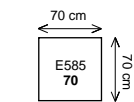

taburety.....

taburet malý