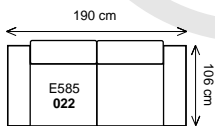

Zvláštností je i roztažitelnost potahového materiálu. Rozměry jsou přibližné.

k eslo

dvojsedák

2,5 sedák

trojsedák

Šířka sestavy 267 cm.....

dvojsedák 166 P/L + klub. k eslo 161U L/P

dvojsedák 166 P/L + pohovka p ístavná 174 L/P

dvojsedák 166 P/L + pohovka p ístavná 204 L/P

dvojsedák 166 P/L + pohovka p ístavná 234 L/P

ší ka sestavy 287 cm.....

2,5 sedák 186 ^p/_L + klub. k eslo 161U ^l/_p

2,5 sedák 186 ^p/_L + pohovka p ístavná 174 ^l/_p

dvojsedák 166 pohovka 3D^{P/L} (l žko š.86cm a úložný prostor) + pohovka p ístavná 234^{L/P}

3D úložný prostor a rozklad na l žko; ší ka sestavy 287 cm.....

2,5 sedák 186 pohovka 3D^{P/L} (l žko š.86cm a úložný prostor) + klub. k eslo 161U^{L/P}

trojsedák 206 pohovka 3D^{P/L} (l žko š.86cm a úložný prostor) + pohovka p ístavná 204^{L/P}

trojsedák 206 pohovka 3D^{P/L} (l žko š.86cm a úložný prostor) + pohovka p ístavná 234^{L/P}

ší ka sestavy 368 cm.....