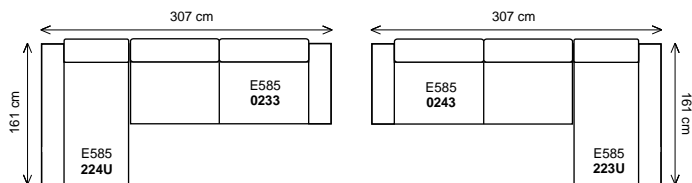

Zvláštností je i roztažitelnost potahového materiálu. Rozměry jsou přibližné.

k eslo

dvojsedák

2,5 sedák

trojsedák

Šířka sestavy 267 cm.....

dvojsedák 166 P/L + klub. k eslo 161U L/P

dvojsedák 166 P/L + pohovka p ístavná 174 L/P

dvojsedák 166 P/L + pohovka p ístavná 204 L/P

dvojsedák 166 P/L + pohovka p ístavná 234 L/P

ší ka sestavy 287 cm.....

2,5 sedák 186 ^p/_L + klub. k eslo 161U ^l/_p

2,5 sedák 186 ^p/_L + pohovka p ístavná 174 ^l/_p

2,5 sedák 186 ^p/_L + pohovka p ístavná 204 ^l/_p

2,5 sedák 186 ^p/_L + pohovka p ístavná 234 ^l/_p

ší ka sestavy 307 cm.....

trojsedák 206 ^p/_L + klub. k eslo 161U ^l/_p

trojsedák 206 ^p/_L + pohovka p ístavná 174 ^l/_p

trojsedák 206 ^p/_L + pohovka p ístavná 204 ^l/_p

trojsedák 206 ^p/_L + pohovka p ístavná 234 ^l/_p

3D úložný prostor a rozklad na l žko.....

.....úložný prostor

.....rozklad na l žko

3D úložný prostor a rozklad na l žko; ší ka sestavy 267 cm.....