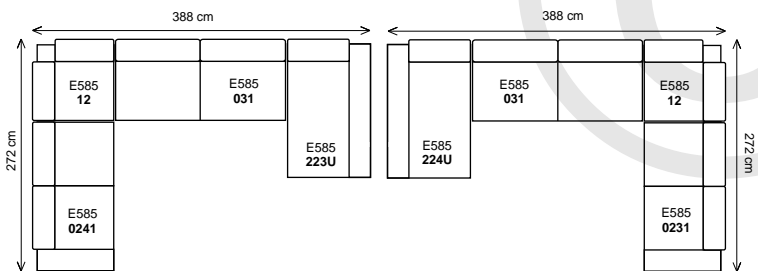

dvojsedák 166 pohovka 3D^{P/L} (l žko š.86cm a úložný prostor) + pohovka p ístavná 234^{L/P}

3D úložný prostor a rozklad na l žko; ší ka sestavy 287 cm.....

2,5 sedák 186 pohovka 3D^{P/L} (l žko š.86cm a úložný prostor) + klub. k eslo 161U^{L/P}

3D úložný prostor a rozklad na l žko; ší ka sestavy 307 cm.....

trojsedák 206 pohovka 3D^{P/L} (l žko š.86cm a úložný prostor) + klub. k eslo 161U^{L/P}

trojsedák 206 pohovka 3D^{P/L} (l žko š.86cm a úložný prostor) + pohovka p ístavná 174^{L/P}

trojsedák 206 pohovka 3D^{P/L} (l žko š.86cm a úložný prostor) + pohovka p ístavná 204^{L/P}

trojsedák 206 pohovka 3D^{P/L} (l žko š.86cm a úložný prostor) + pohovka p ístavná 234^{L/P}

ší ka sestavy 368 cm.....

dvojsedák 166 ¹/_p + roh pravouhly + 2,5 sedák b.p. + klub. k eslo 161U ^P/_L

2,5 sedák 186 ¹/_p + roh pravouhly + 2,5 sedák b.p. + klub. k eslo 161U ^P/_L

ší ka sestavy 388 cm.....

dvojsedák 166 ¹/_p + roh pravouhly + trojsedák b.p. + klub. k eslo 161U ^P/_L