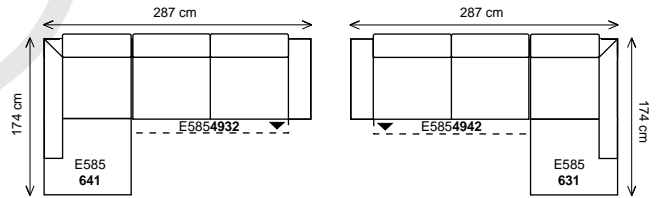

trojsedák 206 ^p/_L + pohovka p ístavná 204 ^l/_p

trojsedák 206 ^p/_L + pohovka p ístavná 234 ^l/_p

3D úložný prostor a rozklad na l žko.....

.....úložný prostor

.....rozklad na l žko

3D úložný prostor a rozklad na l žko; ší ka sestavy 267 cm.....

dvojsedák 166 pohovka 3D^{P/L} (l žko š.86cm a úložný prostor) + klub. k eslo 161U^{L/P}

dvojsedák 166 pohovka 3D^{P/L} (l žko š.86cm a úložný prostor) + pohovka p ístavná 174^{L/P}

dvojsedák 166 pohovka 3D^{P/L} (l žko š.86cm a úložný prostor) + pohovka p ístavná 204^{L/P}

dvojsedák 166 pohovka 3D^{P/L} (l žko š.86cm a úložný prostor) + pohovka p ístavná 234^{L/P}

3D úložný prostor a rozklad na l žko; ší ka sestavy 287 cm.....

2,5 sedák 186 pohovka 3D^{P/L} (l žko š.86cm a úložný prostor) + klub. k eslo 161U^{L/P}

3D úložný prostor a rozklad na l žko; ší ka sestavy 307 cm.....

trojsedák 206 pohovka 3D^{P/L} (l žko š.86cm a úložný prostor) + klub. k eslo 161U^{L/P}

trojsedák 206 pohovka 3D^{P/L} (l žko š.86cm a úložný prostor) + pohovka p ístavná 174^{L/P}