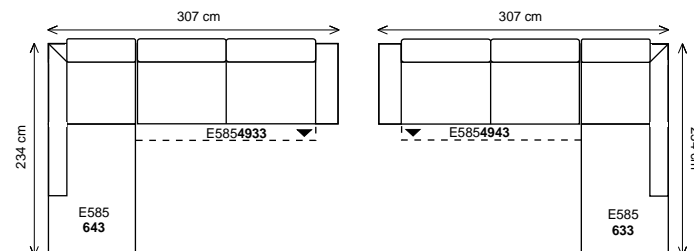

dvojsedák 166 pohovka 3D^{P/L} (l žko š.86cm a úložný prostor) + pohovka p ístavná 234^{L/P}

3D úložný prostor a rozklad na l žko; ší ka sestavy 287 cm.....

2,5 sedák 186 pohovka 3D^{P/L} (l žko š.86cm a úložný prostor) + klub. k eslo 161U^{L/P}

2,5 sedák 186 pohovka 3D^{P/L} (l žko š.86cm a úložný prostor) + pohovka p ístavná 174^{L/P}

2,5 sedák 186 pohovka 3D^{P/L} (l žko š.86cm a úložný prostor) + pohovka p ístavná 204^{L/P}

2,5 sedák 186 pohovka 3D^{P/L} (l žko š.86cm a úložný prostor) + pohovka p ístavná 234^{L/P}

3D úložný prostor a rozklad na l žko; ší ka sestavy 307 cm.....

trojsedák 206 pohovka 3D^{P/L} (l žko š.86cm a úložný prostor) + klub. k eslo 161U^{L/P}

trojsedák 206 pohovka 3D^{P/L} (l žko š.86cm a úložný prostor) + pohovka p ístavná 174^{L/P}

trojsedák 206 pohovka 3D^{P/L} (l žko š.86cm a úložný prostor) + pohovka p ístavná 204^{L/P}

trojsedák 206 pohovka 3D^{P/L} (l žko š.86cm a úložný prostor) + pohovka p ístavná 234^{L/P}

ší ka sestavy 368 cm.....