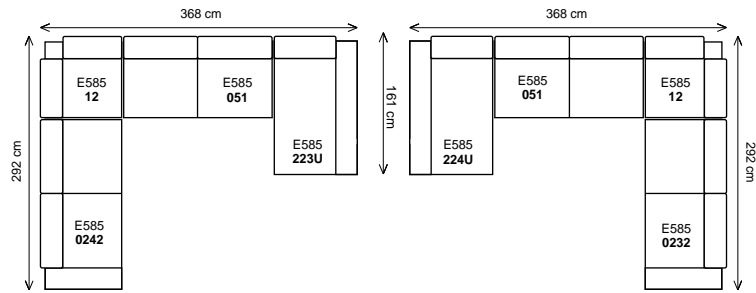

dvojsedák 166 pohovka 3D^{P/L} (l žko š.86cm a úložný prostor) + pohovka p ístavná 234^{L/P}

3D úložný prostor a rozklad na l žko; ší ka sestavy 287 cm.....

2,5 sedák 186 pohovka 3D^{P/L} (l žko š.86cm a úložný prostor) + klub. k eslo 161U^{L/P}

3D úložný prostor a rozklad na l žko; ší ka sestavy 307 cm.....

trojsedák 206 pohovka 3D^{P/L} (l žko š.86cm a úložný prostor) + klub. k eslo 161U^{L/P}

trojsedák 206 pohovka 3D^{P/L} (l žko š.86cm a úložný prostor) + pohovka p ístavná 174^{L/P}

trojsedák 206 pohovka 3D^{P/L} (l žko š.86cm a úložný prostor) + pohovka p ístavná 204^{L/P}

trojsedák 206 pohovka 3D^{P/L} (l žko š.86cm a úložný prostor) + pohovka p ístavná 234^{L/P}

ší ka sestavy 368 cm.....

dvojsedák 166 ¹/_p + roh pravouhly + 2,5 sedák b.p. + klub. k eslo 161U ^P/_L

2,5 sedák 186 ¹/_p + roh pravouhly + 2,5 sedák b.p. + klub. k eslo 161U ^P/_L

ší ka sestavy 388 cm.....

dvojsedák 166 ¹/_p + roh pravouhly + trojsedák b.p. + klub. k eslo 161U ^P/_L