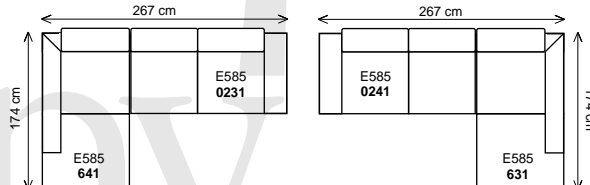

Zvláštností je i roztažitelnost potahového materiálu. Rozměry jsou přibližné.

k eslo

dvojsedák

2,5 sedák

trojsedák

Šířka sestavy 267 cm.....

dvojsedák 166 P/L + klub. k eslo 161U L/P

dvojsedák 166 P/L + pohovka p ístavná 174 L/P

dvojsedák 166 P/L + pohovka p ístavná 204 L/P

dvojsedák 166 P/L + pohovka p ístavná 234 L/P

ší ka sestavy 287 cm.....

2,5 sedák 186 ^p/_L + klub. k eslo 161U ^l/_p

2,5 sedák 186 ^p/_L + pohovka p ístavná 174 ^l/_p

trojsedák 206 ^p/_L + pohovka p ístavná 204 ^l/_p

trojsedák 206 ^p/_L + pohovka p ístavná 234 ^l/_p

3D úložný prostor a rozklad na l žko.....

.....úložný prostor

.....rozklad na l žko

3D úložný prostor a rozklad na l žko; ší ka sestavy 267 cm.....

trojsedák 206 pohovka 3D^{P/L} (l žko š.86cm a úložný prostor) + pohovka p ístavná 204^{L/P}

trojsedák 206 pohovka 3D^{P/L} (l žko š.86cm a úložný prostor) + pohovka p ístavná 234^{L/P}

ší ka sestavy 368 cm.....