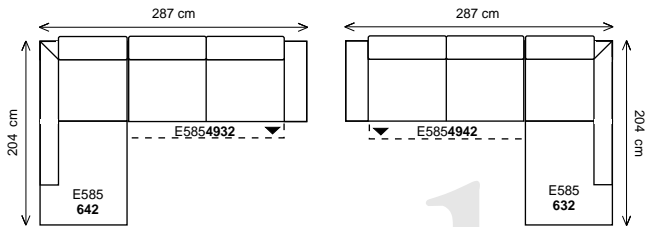

dvojsedák 166 pohovka 3D^{P/L} (l žko š.86cm a úložný prostor) + klub. k eslo 161U^{L/P}

dvojsedák 166 pohovka 3D^{P/L} (l žko š.86cm a úložný prostor) + pohovka p ístavná 174^{L/P}

dvojsedák 166 pohovka 3D^{P/L} (l žko š.86cm a úložný prostor) + pohovka p ístavná 204^{L/P}

dvojsedák 166 pohovka 3D^{P/L} (l žko š.86cm a úložný prostor) + pohovka p ístavná 234^{L/P}

3D úložný prostor a rozklad na l žko; ší ka sestavy 287 cm.....

2,5 sedák 186 pohovka 3D^{P/L} (l žko š.86cm a úložný prostor) + klub. k eslo 161U^{L/P}

2,5 sedák 186 pohovka 3D^{P/L} (l žko š.86cm a úložný prostor) + pohovka p ístavná 174^{L/P}

2,5 sedák 186 pohovka 3D^{P/L} (l žko š.86cm a úložný prostor) + pohovka p ístavná 204^{L/P}

2,5 sedák 186 pohovka 3D^{P/L} (l žko š.86cm a úložný prostor) + pohovka p ístavná 234^{L/P}

3D úložný prostor a rozklad na l žko; ší ka sestavy 307 cm.....

trojsedák 206 pohovka 3D^{P/L} (l žko š.86cm a úložný prostor) + klub. k eslo 161U^{L/P}

trojsedák 206 pohovka 3D^{P/L} (l žko š.86cm a úložný prostor) + pohovka p ístavná 174^{L/P}