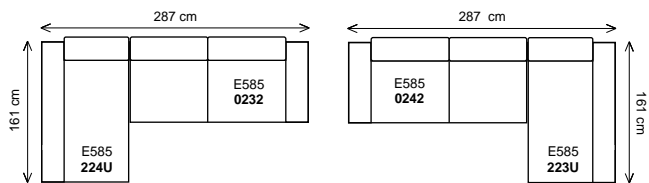

Zvláštností je i roztažitelnost potahového materiálu. Rozměry jsou přibližné.

k eslo

dvojsedák

2,5 sedák

trojsedák

Šířka sestavy 267 cm.....

dvojsedák 166 P/L + klub. k eslo 161U L/P

dvojsedák 166 P/L + pohovka p ístavná 174 L/P

dvojsedák 166 P/L + pohovka p ístavná 204 L/P

dvojsedák 166 P/L + pohovka p ístavná 234 L/P

ší ka sestavy 287 cm.....

2,5 sedák 186 ^p/_L + klub. k eslo 161U ^l/_p

2,5 sedák 186 ^p/_L + pohovka p ístavná 174 ^l/_p

2,5 sedák 186 ^p/_L + pohovka p ístavná 204 ^l/_p

2,5 sedák 186 ^p/_L + pohovka p ístavná 234 ^l/_p

ší ka sestavy 307 cm.....

trojsedák 206 ^p/_L + klub. k eslo 161U ^l/_p

trojsedák 206 ^p/_L + pohovka p ístavná 174 ^l/_p

trojsedák 206 pohovka 3D^{P/L} (l žko š.86cm a úložný prostor) + pohovka p ístavná 204^{L/P}

trojsedák 206 pohovka 3D^{P/L} (l žko š.86cm a úložný prostor) + pohovka p ístavná 234^{L/P}

ší ka sestavy 368 cm.....