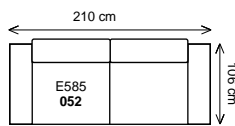

Zvláštností je i roztažitelnost potahového materiálu. Rozměry jsou přibližné.

k eslo

dvojsedák

2,5 sedák

trojsedák

Šířka sestavy 267 cm.....

dvojsedák 166 P/L + klub. k eslo 161U L/P

dvojsedák 166 P/L + pohovka p ístavná 174 L/P

dvojsedák 166 P/L + pohovka p ístavná 204 L/P

dvojsedák 166 P/L + pohovka p ístavná 234 L/P

ší ka sestavy 287 cm.....

2,5 sedák 186 ^p/_L + klub. k eslo 161U ^l/_p

2,5 sedák 186 ^p/_L + pohovka p ístavná 174 ^l/_p

dvojsedák 166 pohovka 3D^{P/L} (l žko š.86cm a úložný prostor) + pohovka p ístavná 234^{L/P}

3D úložný prostor a rozklad na l žko; ší ka sestavy 287 cm.....

2,5 sedák 186 pohovka 3D^{P/L} (l žko š.86cm a úložný prostor) + klub. k eslo 161U^{L/P}

trojsedák 206 pohovka 3D^{P/L} (l žko š.86cm a úložný prostor) + pohovka p ístavná 204^{L/P}

trojsedák 206 pohovka 3D^{P/L} (l žko š.86cm a úložný prostor) + pohovka p ístavná 234^{L/P}

ší ka sestavy 368 cm.....