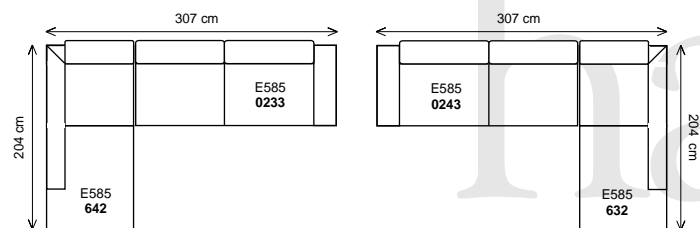

Zvláštností je i roztažitelnost potahového materiálu. Rozměry jsou přibližné.

k eslo

dvojsedák

2,5 sedák

trojsedák

Šířka sestavy 267 cm.....

dvojsedák 166 P/L + klub. k eslo 161U L/P

dvojsedák 166 P/L + pohovka p ístavná 174 L/P

dvojsedák 166 P/L + pohovka p ístavná 204 L/P

dvojsedák 166 P/L + pohovka p ístavná 234 L/P

ší ka sestavy 287 cm.....

2,5 sedák 186 ^p/_L + klub. k eslo 161U ^l/_p

2,5 sedák 186 ^p/_L + pohovka p ístavná 174 ^l/_p

2,5 sedák 186 ^p/_L + pohovka p ístavná 204 ^l/_p

2,5 sedák 186 ^p/_L + pohovka p ístavná 234 ^l/_p

ší ka sestavy 307 cm.....

trojsedák 206 ^p/_L + klub. k eslo 161U ^l/_p

trojsedák 206 ^p/_L + pohovka p ístavná 174 ^l/_p

trojsedák 206 ^p/_L + pohovka p ístavná 204 ^l/_p

trojsedák 206 ^p/_L + pohovka p ístavná 234 ^l/_p

3D úložný prostor a rozklad na l žko.....

.....úložný prostor

.....rozklad na l žko

3D úložný prostor a rozklad na l žko; ší ka sestavy 267 cm.....