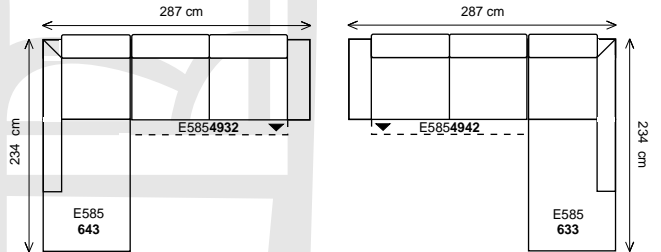

dvojsedák 166 pohovka 3D^{P/L} (l žko š.86cm a úložný prostor) + klub. k eslo 161U^{L/P}

dvojsedák 166 pohovka 3D^{P/L} (l žko š.86cm a úložný prostor) + pohovka p ístavná 174^{L/P}

dvojsedák 166 pohovka 3D^{P/L} (l žko š.86cm a úložný prostor) + pohovka p ístavná 204^{L/P}

dvojsedák 166 pohovka 3D^{P/L} (l žko š.86cm a úložný prostor) + pohovka p ístavná 234^{L/P}

3D úložný prostor a rozklad na l žko; ší ka sestavy 287 cm.....

2,5 sedák 186 pohovka 3D^{P/L} (l žko š.86cm a úložný prostor) + klub. k eslo 161U^{L/P}

2,5 sedák 186 pohovka 3D^{P/L} (l žko š.86cm a úložný prostor) + pohovka p ístavná 174^{L/P}

2,5 sedák 186 pohovka 3D^{P/L} (l žko š.86cm a úložný prostor) + pohovka p ístavná 204^{L/P}

2,5 sedák 186 pohovka 3D^{P/L} (l žko š.86cm a úložný prostor) + pohovka p ístavná 234^{L/P}

3D úložný prostor a rozklad na l žko; ší ka sestavy 307 cm.....

trojsedák 206 pohovka 3D^{P/L} (l žko š.86cm a úložný prostor) + klub. k eslo 161U^{L/P}

trojsedák 206 pohovka 3D^{P/L} (l žko š.86cm a úložný prostor) + pohovka p ístavná 174^{L/P}