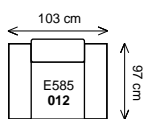

Zvláštností je i roztažitelnost potahového materiálu. Rozměry jsou přibližné.

k eslo

dvojsedák

2,5 sedák

trojsedák

Šířka sestavy 267 cm.....

dvojsedák 166 P/L + klub. k eslo 161U L/P

dvojsedák 166 P/L + pohovka p ístavná 174 L/P

dvojsedák 166 P/L + pohovka p ístavná 204 L/P

dvojsedák 166 P/L + pohovka p ístavná 234 L/P

ší ka sestavy 287 cm.....

2,5 sedák 186 ^p/_L + klub. k eslo 161U ^l/_p

2,5 sedák 186 ^p/_L + pohovka p ístavná 174 ^l/_p

3D úložný prostor a rozklad na l žko; ší ka sestavy 307 cm.....

trojsedák 206 pohovka 3D^{P/L} (l žko š.86cm a úložný prostor) + klub. k eslo 161U^{L/P}

trojsedák 206 pohovka 3D^{P/L} (l žko š.86cm a úložný prostor) + pohovka p ístavná 174^{L/P}

trojsedák 206 pohovka 3D^{P/L} (l žko š.86cm a úložný prostor) + pohovka p ístavná 204^{L/P}

trojsedák 206 pohovka 3D^{P/L} (l žko š.86cm a úložný prostor) + pohovka p ístavná 234^{L/P}

ší ka sestavy 368 cm.....