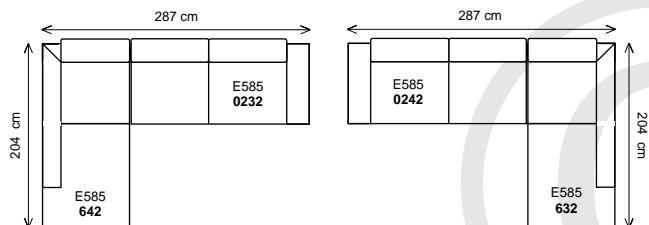

Zvláštností je i roztažitelnost potahového materiálu. Rozměry jsou přibližné.

k eslo

dvojsedák

2,5 sedák

trojsedák

Šířka sestavy 267 cm.....

dvojsedák 166 P/L + klub. k eslo 161U L/P

dvojsedák 166 P/L + pohovka p ístavná 174 L/P

dvojsedák 166 P/L + pohovka p ístavná 204 L/P

dvojsedák 166 P/L + pohovka p ístavná 234 L/P

ší ka sestavy 287 cm.....

2,5 sedák 186 ^p/_L + klub. k eslo 161U ^l/_p

2,5 sedák 186 ^p/_L + pohovka p ístavná 174 ^l/_p

2,5 sedák 186 ^p/_L + pohovka p ístavná 204 ^l/_p

2,5 sedák 186 ^p/_L + pohovka p ístavná 234 ^l/_p

ší ka sestavy 307 cm.....

trojsedák 206 ^p/_L + klub. k eslo 161U ^l/_p

trojsedák 206 ^p/_L + pohovka p ístavná 174 ^l/_p

trojsedák 206 ^p/_L + pohovka p ístavná 204 ^l/_p

trojsedák 206 ^p/_L + pohovka p ístavná 234 ^l/_p

3D úložný prostor a rozklad na l žko.....

.....úložný prostor

.....rozklad na l žko

3D úložný prostor a rozklad na l žko; ší ka sestavy 267 cm.....