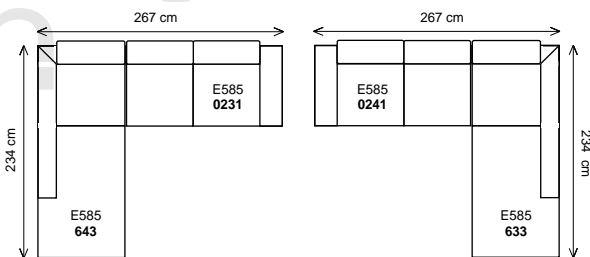

Zvláštností je i roztažitelnost potahového materiálu. Rozměry jsou přibližné.

k eslo

dvojsedák

2,5 sedák

trojsedák

Šířka sestavy 267 cm.....

dvojsedák 166 P/L + klub. k eslo 161U L/P

dvojsedák 166 P/L + pohovka p ístavná 174 L/P

dvojsedák 166 P/L + pohovka p ístavná 204 L/P

dvojsedák 166 P/L + pohovka p ístavná 234 L/P

ší ka sestavy 287 cm.....

2,5 sedák 186 ^p/_L + klub. k eslo 161U ^l/_p

2,5 sedák 186 ^p/_L + pohovka p ístavná 174 ^l/_p

trojsedák 206 ^p/_L + pohovka p ístavná 204 ^l/_p

trojsedák 206 ^p/_L + pohovka p ístavná 234 ^l/_p

3D úložný prostor a rozklad na l žko.....

.....úložný prostor

.....rozklad na l žko

3D úložný prostor a rozklad na l žko; ší ka sestavy 267 cm.....

trojsedák 206 pohovka 3D^{P/L} (l žko š.86cm a úložný prostor) + pohovka p ístavná 204^{L/P}

trojsedák 206 pohovka 3D^{P/L} (l žko š.86cm a úložný prostor) + pohovka p ístavná 234^{L/P}

ší ka sestavy 368 cm.....