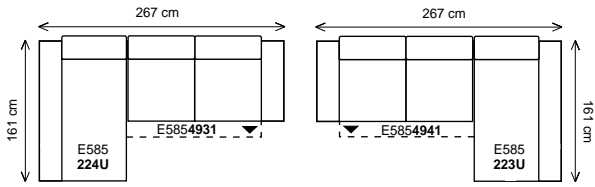

2,5 sedák 186 ^p/_L + pohovka p ístavná 204 ^l/_p

2,5 sedák 186 ^p/_L + pohovka p ístavná 234 ^l/_p

ší ka sestavy 307 cm.....

trojsedák 206 ^p/_L + klub. k eslo 161U ^l/_p

trojsedák 206 ^p/_L + pohovka p ístavná 174 ^l/_p

trojsedák 206 ^p/_L + pohovka p ístavná 204 ^l/_p

trojsedák 206 ^p/_L + pohovka p ístavná 234 ^l/_p

3D úložný prostor a rozklad na l žko.....

.....úložný prostor

.....rozklad na l žko

3D úložný prostor a rozklad na l žko; ší ka sestavy 267 cm.....

dvojsedák 166 pohovka 3D^{P/L} (l žko š.86cm a úložný prostor) + klub. k eslo 161U^{L/P}

dvojsedák 166 pohovka 3D^{P/L} (l žko š.86cm a úložný prostor) + pohovka p ístavná 174^{L/P}

dvojsedák 166 pohovka 3D^{P/L} (l žko š.86cm a úložný prostor) + pohovka p ístavná 204^{L/P}

dvojsedák 166 pohovka 3D^{P/L} (l žko š.86cm a úložný prostor) + pohovka p ístavná 234^{L/P}

3D úložný prostor a rozklad na l žko; ší ka sestavy 287 cm.....

2,5 sedák 186 pohovka 3D^{P/L} (l žko š.86cm a úložný prostor) + klub. k eslo 161U^{L/P}