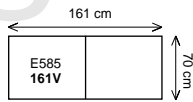

taburet lavice s úl. prostorem