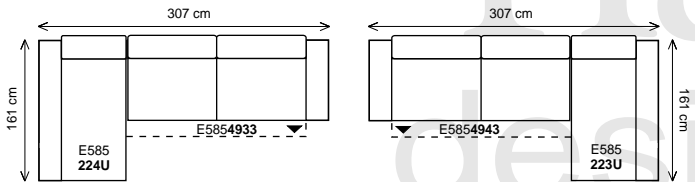

dvojsedák 166 pohovka 3D^{P/L} (l žko š.86cm a úložný prostor) + pohovka p ístavná 234^{L/P}

3D úložný prostor a rozklad na l žko; ší ka sestavy 287 cm.....

2,5 sedák 186 pohovka 3D^{P/L} (l žko š.86cm a úložný prostor) + klub. k eslo 161U^{L/P}

2,5 sedák 186 pohovka 3D^{P/L} (l žko š.86cm a úložný prostor) + pohovka p ístavná 174^{L/P}

2,5 sedák 186 pohovka 3D^{P/L} (l žko š.86cm a úložný prostor) + pohovka p ístavná 204^{L/P}

2,5 sedák 186 pohovka 3D^{P/L} (l žko š.86cm a úložný prostor) + pohovka p ístavná 234^{L/P}

3D úložný prostor a rozklad na l žko; ší ka sestavy 307 cm.....

trojsedák 206 pohovka 3D^{P/L} (l žko š.86cm a úložný prostor) + klub. k eslo 161U^{L/P}

trojsedák 206 pohovka 3D^{P/L} (l žko š.86cm a úložný prostor) + pohovka p ístavná 174^{L/P}

trojsedák 206 pohovka 3D^{P/L} (l žko š.86cm a úložný prostor) + pohovka p ístavná 204^{L/P}

trojsedák 206 pohovka 3D^{P/L} (l žko š.86cm a úložný prostor) + pohovka p ístavná 234^{L/P}

ší ka sestavy 368 cm.....