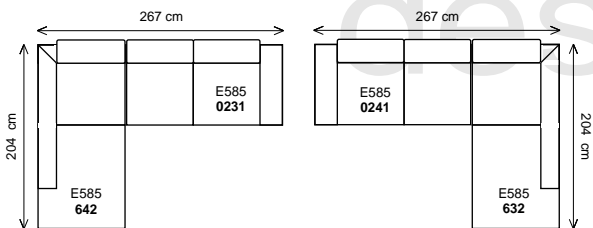

Zvláštností je i roztažitelnost potahového materiálu. Rozměry jsou přibližné.

k eslo

dvojsedák

2,5 sedák

trojsedák

Šířka sestavy 267 cm.....

dvojsedák 166 P/L + klub. k eslo 161U L/P

dvojsedák 166 P/L + pohovka p ístavná 174 L/P

dvojsedák 166 P/L + pohovka p ístavná 204 L/P

dvojsedák 166 P/L + pohovka p ístavná 234 L/P

ší ka sestavy 287 cm.....

2,5 sedák 186 ^p/_L + klub. k eslo 161U ^l/_p

2,5 sedák 186 ^p/_L + pohovka p ístavná 174 ^l/_p

trojsedák 206 ^p/_L + pohovka p ístavná 204 ^l/_p

trojsedák 206 ^p/_L + pohovka p ístavná 234 ^l/_p

3D úložný prostor a rozklad na l žko.....

.....úložný prostor

.....rozklad na l žko

3D úložný prostor a rozklad na l žko; ší ka sestavy 267 cm.....

trojsedák 206 pohovka 3D^{P/L} (l žko š.86cm a úložný prostor) + pohovka p ístavná 204^{L/P}

trojsedák 206 pohovka 3D^{P/L} (l žko š.86cm a úložný prostor) + pohovka p ístavná 234^{L/P}

ší ka sestavy 368 cm.....