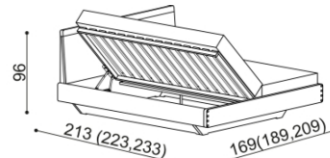

Výška po horní hranu bočnice je 37 cm. Lehací plocha je závislá na výšce roštu a matrace.

Postel AMANTA

dvojlůžko

masiv

rozměr	cena/kus
160x200 cm	31 430,-
180x200 cm	32 950,-
200x200 cm	35 090,-

bočnice + hlavové čelo
v čalouněné verzi

rozměr	cena/kus
160x200 cm	40 120,-
180x200 cm	41 750,-
200x200 cm	44 000,-

Postel AMANTA

dvojlůžko s úložným prostorem

masiv

rozměr	cena/kus
160x200 cm	41 240,-
180x200 cm	42 760,-
200x200 cm	44 900,-

bočnice + hlavové čelo
v čalouněné verzi

rozměr	cena/kus
160x200 cm	49 930,-
180x200 cm	51 560,-
200x200 cm	53 810,-

Postel AMANTA

dvojlůžko s nočními políčkami

masiv

rozměr	cena/kus
160x200 cm	39 020,-
180x200 cm	40 540,-
200x200 cm	42 680,-

bočnice + hlavové čelo
v čalouněné verzi