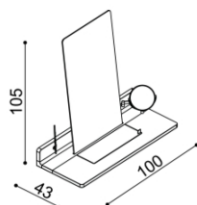

Toaletní stolek AMANTA závěsný