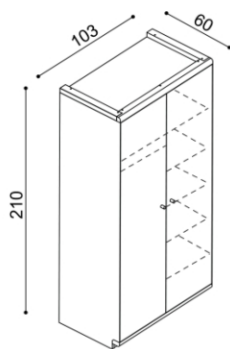

Skříň AMANTA
AS2DD - dvojdveřová

cena/kus
34 720,-