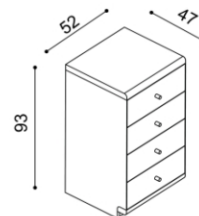

Komoda AMANTA
AM1Z2 - 2 zásuvky malé

masiv

cena/kus
11 830,-

čela zásuvek
v čalouněné verzi

cena/kus	cena/kus
13 310,-	21 620,-

Komoda AMANTA
AM1Z4 - 4 zásuvky malé

čela zásuvek
v čalouněné verzi

cena/kus
24 480,-