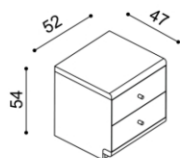

Komoda AMANTA
AM1Z2 - 2 zásuvky malé

masiv

cena/kus
11 830,-

čela zásuvek
v čalouněné verzi

cena/kus	cena/kus
13 310,-	21 620,-