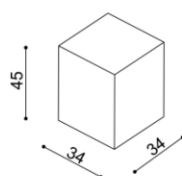

Výška po horní hranu bočnice je 37 cm. Lehací plocha je závislá na výšce roštu a matrace.

Postel AMANTA

dvojlůžko

masiv

rozměr	cena/kus
160x200 cm	31 430,-
180x200 cm	32 950,-
200x200 cm	35 090,-

bočnice + hlavové čelo
v čalouněné verzi

Toaletní stolek AMANTA závěsný

masiv

cena/kus
35 420,-

spolní díl stolku
v čalouněné verzi

cena/kus	cena/kus
36 520,-	6 820,-

Taburet AMANTA

Taburet AMANTA vysoký s opěrkou

cena/kus
7 590,-