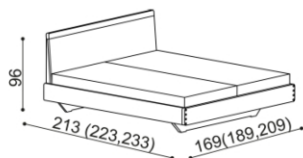

CENÍK LOŽNICE AMANTA

LOŽNICE AMANTA (tloušťka masivu 40/25/18 mm)

doba dodání 3-6 týdnů, skříň 4-8 týdnů

Lůžko AMANTA vyrábíme také v délkách 210 a 220 cm s příplatkem 2 350,- Kč, v čalouněné verzi 2 600,- Kč.

Výška po horní hranu bočnice je 37 cm. Lehací plocha je závislá na výšce roštu a matrace.

Postel AMANTA

dvojlůžko

masiv

rozměr	cena/kus
160x200 cm	31 430,-
180x200 cm	32 950,-
200x200 cm	35 090,-

bočnice + hlavové čelo
v čalouněné verzi

rozměr	cena/kus
160x200 cm	40 120,-
180x200 cm	41 750,-
200x200 cm	44 000,-

Postel AMANTA

dvojlůžko s úložným prostorem

masiv

rozměr	cena/kus
160x200 cm	41 240,-
180x200 cm	42 760,-
200x200 cm	44 900,-

bočnice + hlavové čelo
v čalouněné verzi