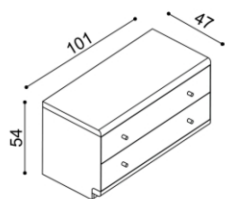

Komoda AMANTA
AM2Z2 - 2 zásuvky velké

čela zásuvek
v čalouněné verzi

masiv

cena/kus
19 330,-

cena/kus	cena/kus
20 980,-	28 440,-