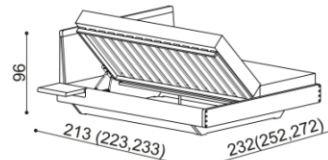

rozměr	cena/kus
160x200 cm	40 120,-
180x200 cm	41 750,-
200x200 cm	44 000,-

Postel AMANTA

dvojlůžko s úložným prostorem

masiv

rozměr	cena/kus
160x200 cm	41 240,-
180x200 cm	42 760,-
200x200 cm	44 900,-

bočnice + hlavové čelo
v čalouněné verzi

rozměr	cena/kus
160x200 cm	49 930,-
180x200 cm	51 560,-
200x200 cm	53 810,-

Postel AMANTA

dvojlůžko s nočními políčkami

masiv

rozměr	cena/kus
160x200 cm	39 020,-
180x200 cm	40 540,-
200x200 cm	42 680,-

bočnice + hlavové čelo
v čalouněné verzi

rozměr	cena/kus
160x200 cm	47 710,-
180x200 cm	49 340,-
200x200 cm	51 590,-

Postel AMANTA

dvojlůžko s nočními políčkami a úložným prostorem

masiv

rozměr	cena/kus
160x200 cm	48 830,-
180x200 cm	50 350,-
200x200 cm	52 490,-