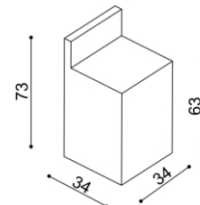

bočnice + hlavové čelo
v čalouněné verzi

rozměr	cena/kus
160x200 cm	57 520,-
180x200 cm	59 150,-
200x200 cm	61 400,-

• úložný prostor u postele AMANTA je vytvořen vložení bočních dílů a dna ke zkosené podnoží

Toaletní stolek AMANTA závěsný

masiv

cena/kus
35 420,-

spolní díl stolku
v čalouněné verzi

cena/kus	cena/kus
36 520,-	6 820,-

Taburet AMANTA

Taburet AMANTA vysoký s opěrkou

cena/kus
7 590,-