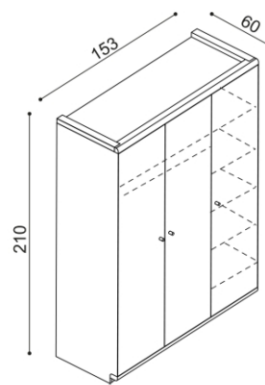

Skříň AMANTA
AS3DDD - trojdveřová

cena/kus
47 980,-

DOPRAVA ZDARMA

Povrchová úprava (moření, olej) je zahrnuta v ceně.

- postel AMANTA je vyrobena v kombinaci 40 mm a 25 mm silného dubu
- dubové komody jsou vyrobeny z masivní spárovky v síle 40 mm a 18 mm
- korpusy včetně zásuvek jsou upraveny dle zvoleného odstínu
- zásuvky jsou vybaveny tlumeným polovýsuvem a blokadí
- bočnice, hlavové čelo, čela zásuvek u komod a spodní díl toaletního stolku je možné vyrobit v čalouněné verzi, masivní dřevo čalouníme koženkou ROMANA ze vzorníku CLIPET