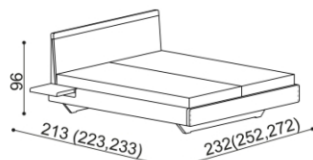

Výška po horní hranu bočnice je 37 cm. Lehací plocha je závislá na výšce roštu a matrace.

Postel AMANTA

dvojlůžko

masiv

rozměr	cena/kus
160x200 cm	31 430,-
180x200 cm	32 950,-
200x200 cm	35 090,-

bočnice + hlavové čelo
v čalouněné verzi

rozměr	cena/kus
160x200 cm	40 120,-
180x200 cm	41 750,-
200x200 cm	44 000,-

Postel AMANTA

dvojlůžko s úložným prostorem

masiv

rozměr	cena/kus
160x200 cm	41 240,-
180x200 cm	42 760,-
200x200 cm	44 900,-

bočnice + hlavové čelo
v čalouněné verzi

rozměr	cena/kus
160x200 cm	49 930,-
180x200 cm	51 560,-
200x200 cm	53 810,-

Postel AMANTA

dvojlůžko s nočními políčkami

masiv

rozměr	cena/kus
160x200 cm	39 020,-
180x200 cm	40 540,-
200x200 cm	42 680,-

bočnice + hlavové čelo
v čalouněné verzi