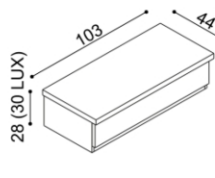

Horní pláty komod u řady DALILA LUX jsou silné 40 mm, u řady DALILA 25 mm.

Komoda DALILA
I2Z1 - 1 zásuvka velká

Masiv	
BUK	DUB
11 540,-	12 270,-
Standard	
BUK	DUB
8 080,-	8 590,-

Komoda DALILA LUX
Y2Z1 - 1 zásuvka velká

Masiv	
BUK	DUB
13 410,-	14 270,-
Standard	
BUK	DUB
9 390,-	9 990,-