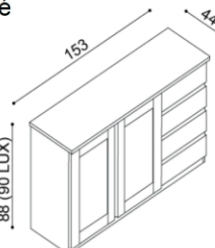

Komoda DALILA
I9Z4 - rohová,
4 zásuvky malé

Masiv	
BUK	DUB
22 000,-	23 410,-
Standard	
BUK	DUB
15 400,-	16 390,-

Komoda DALILA LUX
Y9Z4 - rohová,
4 zásuvky malé

Masiv	
BUK	DUB
22 950,-	24 410,-
Standard	
BUK	DUB
16 070,-	17 090,-

Komoda DALILA
I3DDZ - dvířka plně,
2 police, 4 zásuvky malé

Masiv	
BUK	DUB
31 910,-	33 950,-
Standard	
BUK	DUB
22 340,-	23 770,-

Komoda DALILA LUX
Y3DDZ - dvířka plně,
2 police, 4 zásuvky malé

Masiv	
BUK	DUB
34 740,-	36 940,-
Standard	
BUK	DUB
24 320,-	25 860,-