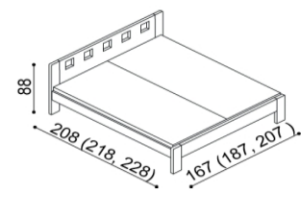

rozměr	BUK	DUB
90x200 cm	15 900,-	17 150,-
100x200 cm	16 150,-	17 530,-
120x200 cm	16 730,-	18 290,-
140x200 cm	17 280,-	19 050,-

Postel DALILA

dvojlůžko, čelo nízké

rozměr	BUK	DUB
160x200 cm	16 040,-	17 740,-
180x200 cm	16 570,-	18 330,-
200x200 cm	17 120,-	18 950,-

Postel DALILA

dvojlůžko, čelo vysoké, obdélníkové otvory

rozměr	BUK	DUB
160x200 cm	18 660,-	20 660,-
180x200 cm	19 360,-	21 410,-
200x200 cm	20 040,-	22 200,-

Postel DALILA

dvojlůžko, čelo vysoké, čtvercové otvory

rozměr	BUK	DUB
160x200 cm	18 660,-	20 660,-
180x200 cm	19 360,-	21 410,-
200x200 cm	20 040,-	22 200,-

Postel DALILA LUX

dvojlůžko

rozměr	BUK	DUB
160x200 cm	22 030,-	24 420,-
180x200 cm	22 900,-	25 360,-
200x200 cm	23 690,-	26 250,-

Police DALILA

- síla police 25 mm

rozměr	BUK	DUB
94 cm	3 210,-	3560,-
147 cm	3 870,-	4310,-

Noční polička DALILA

levá/pravá

BUK	DUB
3 940,-	4 310,-

Noční stolek DALILA

- otevřený