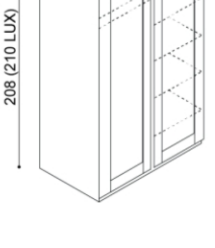

J2ZZ - dvojdveřová
se zrcadly

Masiv	
BUK	DUB
34 930,-	36 770,-
Standard	
BUK	DUB
24 460,-	25 740,-

M2ZZ - dvojdveřová
se zrcadly

Masiv	
BUK	DUB
35 880,-	37 780,-
Standard	
BUK	DUB
25 120,-	26 450,-