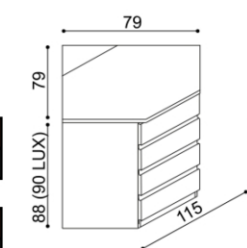

Postel DALILA

dvojlůžko, čelo vysoké, obdélníkové otvory

rozměr	BUK	DUB
160x200 cm	18 660,-	20 660,-
180x200 cm	19 360,-	21 410,-
200x200 cm	20 040,-	22 200,-

Postel DALILA

dvojlůžko, čelo vysoké, čtvercové otvory

Komoda DALILA
I2Z4 - 4 zásuvky velké

Masiv	
BUK	DUB
22 300,-	23 630,-
Standard	
BUK	DUB
15 610,-	16 550,-

Komoda DALILA LUX
Y2Z4 - 4 zásuvky velké

Masiv	
BUK	DUB
24 190,-	25 630,-
Standard	
BUK	DUB
16 940,-	17 950,-

Komoda DALILA
I2DZ - dvířka plně levé,
2 police, 4 zásuvky malé

Masiv	
BUK	DUB
25 000,-	26 610,-
Standard	
BUK	DUB
17 500,-	18 630,-

Komoda DALILA LUX
Y2DZ - dvířka plně levé,
2 police, 4 zásuvky malé

Masiv	
BUK	DUB
26 900,-	28 600,-
Standard	
BUK	DUB
18 830,-	20 020,-

Komoda DALILA
I9Z4 - rohová,
4 zásuvky malé

Masiv	
BUK	DUB
22 000,-	23 410,-
Standard	
BUK	DUB
15 400,-	16 390,-

Komoda DALILA LUX
Y9Z4 - rohová,
4 zásuvky malé

Masiv	
BUK	DUB
22 950,-	24 410,-
Standard	
BUK	DUB
16 070,-	17 090,-