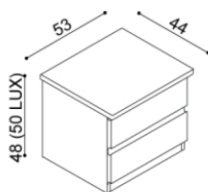

Noční stolek DALILA

I122 - 2 zásuvky malé

Masiv	
BUK	DUB
9 390,-	9 990,-
Standard	
BUK	DUB
6 580,-	7 000,-

Noční stolek DALILA LUX

Y122 - 2 zásuvky malé

Masiv	
BUK	DUB
10 330,-	10 990,-
Standard	
BUK	DUB
7 240,-	7 700,-