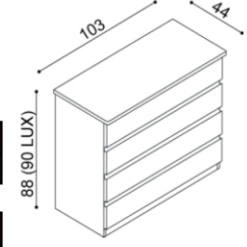

Komoda DALILA
I2DD - dvířka plně,
2 police

Masiv	
BUK	DUB
15 900,-	17 080,-
Standard	
BUK	DUB
11 130,-	11 960,-

Komoda DALILA LUX
Y2DD - dvířka plně,
2 police

Masiv	
BUK	DUB
17 970,-	19 090,-
Standard	
BUK	DUB
12 580,-	13 370,-

Komoda DALILA
I2Z4 - 4 zásuvky velké

Masiv	
BUK	DUB
22 300,-	23 630,-
Standard	
BUK	DUB
15 610,-	16 550,-

Komoda DALILA LUX
Y2Z4 - 4 zásuvky velké

Masiv	
BUK	DUB
24 190,-	25 630,-
Standard	
BUK	DUB
16 940,-	17 950,-