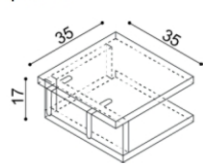

rozměr	BUK	DUB
160x200 cm	18 660,-	20 660,-
180x200 cm	19 360,-	21 410,-
200x200 cm	20 040,-	22 200,-

Postel DALILA LUX

dvojlůžko

rozměr	BUK	DUB
160x200 cm	22 030,-	24 420,-
180x200 cm	22 900,-	25 360,-
200x200 cm	23 690,-	26 250,-

Police DALILA

- síla police 25 mm

rozměr	BUK	DUB
94 cm	3 210,-	3560,-
147 cm	3 870,-	4310,-

Noční polička DALILA

levá/pravá

BUK	DUB
3 940,-	4 310,-

Noční stolek DALILA

- otevřený