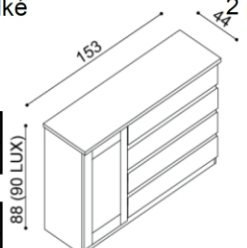

Komoda DALILA
I3DZ - dvířka plně levé,
2 police, 4 zásuvky velké

Masiv	
BUK	DUB
30 460,-	32 400,-
Standard	
BUK	DUB
21 330,-	22 680,-

Komoda DALILA LUX
Y3DZ - dvířka plně levé,
2 police, 4 zásuvky velké

Masiv	
BUK	DUB
33 290,-	35 390,-
Standard	
BUK	DUB
23 310,-	24 780,-