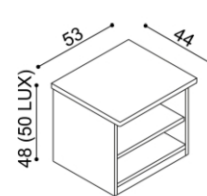

Noční stolek DALILA

- otevřený

Masiv	
BUK	DUB
5 350,-	5 750,-
Standard	
BUK	DUB
3 750,-	4 030,-

Noční stolek DALILA LUX

- otevřený

Masiv	
BUK	DUB
6 270,-	6 750,-
Standard	
BUK	DUB
4 390,-	4 730,-