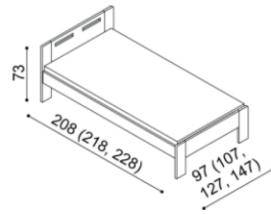

CENÍK LOŽNICE DALILA

V roce 2007 získala nábytková řada DALILA prestižní ocenění ČESKÁ KVALITA NÁBYTEK

LOŽNICE DALILA (tloušťka masivu 25/40 mm)

doba dodání 3-6 týdnů, skříň 4-8 týdnů

Lůžko DALILA vyrábíme také v délkách 210 a 220cm s příplatkem BUK 630,- DUB 750,-. U lůžka DALILA LUX jsou čela v tloušťce 40mm a bočnice v tloušťce 25mm. U lůžek DALILA nízká a vysoká jsou čela a bočnice v tloušťce 25mm a nohy postele v tloušťce 40mm. Kování pro uložení roštu je výškově nastavitelné. Výška po horní hranu bočnice je 41 cm. Lehací plocha je závislá na výšce matrace.

Postel DALILA

jednolůžko, čelo nízké

rozměr	BUK	DUB
90x200 cm	13 810,-	14 830,-
100x200 cm	14 110,-	15 130,-
120x200 cm	14 650,-	15 740,-
140x200 cm	15 120,-	16 340,-

Postel DALILA

jednolůžko, čelo vysoké, obdélníkové otvory

rozměr	BUK	DUB
90x200 cm	15 900,-	17 150,-
100x200 cm	16 150,-	17 530,-
120x200 cm	16 730,-	18 290,-
140x200 cm	17 280,-	19 050,-

Postel DALILA

dvojlůžko, čelo nízké

rozměr	BUK	DUB
160x200 cm	16 040,-	17 740,-
180x200 cm	16 570,-	18 330,-
200x200 cm	17 120,-	18 950,-

Postel DALILA

dvojlůžko, čelo vysoké, obdélníkové otvory

rozměr	BUK	DUB
160x200 cm	18 660,-	20 660,-
180x200 cm	19 360,-	21 410,-
200x200 cm	20 040,-	22 200,-

Postel DALILA

dvojlůžko, čelo vysoké, čtvercové otvory