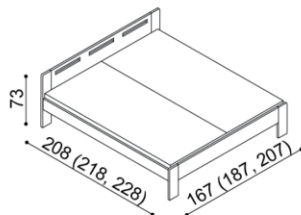

CENÍK LOŽNICE DALILA

V roce 2007 získala nábytková řada DALILA prestižní ocenění ČESKÁ KVALITA NÁBYTEK

LOŽNICE DALILA (tloušťka masivu 25/40 mm)

doba dodání 3-6 týdnů, skříň 4-8 týdnů

Lůžko DALILA vyrábíme také v délkách 210 a 220cm s příplatkem BUK 630,- DUB 750,-. U lůžka DALILA LUX jsou čela v tloušťce 40mm a bočnice v tloušťce 25mm. U lůžek DALILA nízká a vysoká jsou čela a bočnice v tloušťce 25mm a nohy postele v tloušťce 40mm. Kování pro uložení roštu je výškově nastavitelné. Výška po horní hranu bočnice je 41 cm. Lehací plocha je závislá na výšce matrace.

Postel DALILA

jednolůžko, čelo nízké

rozměr	BUK	DUB
90x200 cm	13 810,-	14 830,-
100x200 cm	14 110,-	15 130,-
120x200 cm	14 650,-	15 740,-
140x200 cm	15 120,-	16 340,-

Postel DALILA

jednolůžko, čelo vysoké, obdélníkové otvory

rozměr	BUK	DUB
90x200 cm	15 900,-	17 150,-
100x200 cm	16 150,-	17 530,-
120x200 cm	16 730,-	18 290,-
140x200 cm	17 280,-	19 050,-

Postel DALILA

dvojlůžko, čelo nízké

rozměr	BUK	DUB
160x200 cm	16 040,-	17 740,-
180x200 cm	16 570,-	18 330,-
200x200 cm	17 120,-	18 950,-

Postel DALILA

dvojlůžko, čelo vysoké, obdélníkové otvory

rozměr	BUK	DUB
160x200 cm	18 660,-	20 660,-
180x200 cm	19 360,-	21 410,-
200x200 cm	20 040,-	22 200,-

Postel DALILA

dvojlůžko, čelo vysoké, čtvercové otvory