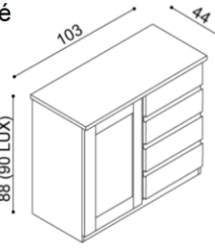

Komoda DALILA
I2DZ - dvířka plně levé,
2 police, 4 zásuvky malé

Masiv	
BUK	DUB
25 000,-	26 610,-
Standard	
BUK	DUB
17 500,-	18 630,-

Komoda DALILA LUX
Y2DZ - dvířka plně levé,
2 police, 4 zásuvky malé

Masiv	
BUK	DUB
26 900,-	28 600,-
Standard	
BUK	DUB
18 830,-	20 020,-