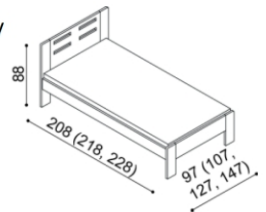

CENÍK LOŽNICE DALILA

V roce 2007 získala nábytková řada DALILA prestižní ocenění ČESKÁ KVALITA NÁBYTEK

LOŽNICE DALILA (tloušťka masivu 25/40 mm)

doba dodání 3-6 týdnů, skříň 4-8 týdnů

Lůžko DALILA vyrábíme také v délkách 210 a 220cm s příplatkem BUK 630,- DUB 750,-. U lůžka DALILA LUX jsou čela v tloušťce 40mm a bočnice v tloušťce 25mm. U lůžek DALILA nízká a vysoká jsou čela a bočnice v tloušťce 25mm a nohy postele v tloušťce 40mm. Kování pro uložení roštu je výškově nastavitelné. Výška po horní hranu bočnice je 41 cm. Lehací plocha je závislá na výšce matrace.

Postel DALILA

jednolůžko, čelo nízké

rozměr	BUK	DUB
90x200 cm	13 810,-	14 830,-
100x200 cm	14 110,-	15 130,-
120x200 cm	14 650,-	15 740,-
140x200 cm	15 120,-	16 340,-

Postel DALILA

jednolůžko, čelo vysoké, obdélníkové otvory

rozměr	BUK	DUB
90x200 cm	15 900,-	17 150,-
100x200 cm	16 150,-	17 530,-
120x200 cm	16 730,-	18 290,-
140x200 cm	17 280,-	19 050,-

Postel DALILA

dvojlůžko, čelo nízké

rozměr	BUK	DUB
160x200 cm	16 040,-	17 740,-
180x200 cm	16 570,-	18 330,-
200x200 cm	17 120,-	18 950,-

Postel DALILA

dvojlůžko, čelo vysoké, obdélníkové otvory

rozměr	BUK	DUB
160x200 cm	18 660,-	20 660,-
180x200 cm	19 360,-	21 410,-
200x200 cm	20 040,-	22 200,-

Postel DALILA

dvojlůžko, čelo vysoké, čtvercové otvory