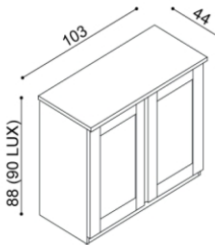

Komoda DALILA
I2DD - dvířka plně,
2 police

Masiv	
BUK	DUB
15 900,-	17 080,-
Standard	
BUK	DUB
11 130,-	11 960,-

Komoda DALILA LUX
Y2DD - dvířka plně,
2 police

Masiv	
BUK	DUB
17 970,-	19 090,-
Standard	
BUK	DUB
12 580,-	13 370,-