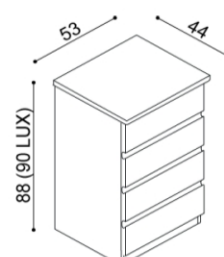

Postel DALILA

dvojlůžko, čelo vysoké, obdélníkové otvory

rozměr	BUK	DUB
160x200 cm	18 660,-	20 660,-
180x200 cm	19 360,-	21 410,-
200x200 cm	20 040,-	22 200,-

Postel DALILA

dvojlůžko, čelo vysoké, čtvercové otvory

Police DALILA

- síla police 25 mm

rozměr	BUK	DUB
94 cm	3 210,-	3560,-
147 cm	3 870,-	4310,-

Noční polička DALILA

levá/pravá

BUK	DUB
3 940,-	4 310,-

Noční stolek DALILA

- otevřený

Masiv	
BUK	DUB
9 390,-	9 990,-
Standard	
BUK	DUB
6 580,-	7 000,-

Noční stolek DALILA LUX

Y122 - 2 zásuvky malé

Masiv	
BUK	DUB
10 330,-	10 990,-
Standard	
BUK	DUB
7 240,-	7 700,-

Komoda DALILA

I124 - 4 zásuvky malé

Masiv	
BUK	DUB
16 270,-	17 310,-
Standard	
BUK	DUB
11 390,-	12 120,-

Komoda DALILA LUX

Y124 - 4 zásuvky malé

Masiv	
BUK	DUB
17 220,-	18 300,-
Standard	
BUK	DUB
12 060,-	12 810,-

Horní pláty komod u řady DALILA LUX jsou silné 40 mm, u řady DALILA 25 mm.