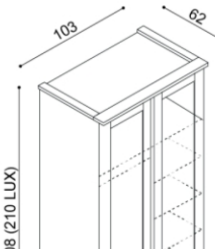

Komoda DALILA
I3DZ - dvířka plně levé,
2 police, 4 zásuvky velké

Masiv	
BUK	DUB
30 460,-	32 400,-
Standard	
BUK	DUB
21 330,-	22 680,-

Komoda DALILA LUX
Y3DZ - dvířka plně levé,
2 police, 4 zásuvky velké

Masiv	
BUK	DUB
33 290,-	35 390,-
Standard	
BUK	DUB
23 310,-	24 780,-

Skříň DALILA
J2DD - dvojdveřová

Masiv	
BUK	DUB
31 770,-	33 500,-
Standard	
BUK	DUB
22 240,-	23 450,-

Skříň DALILA LUX
M2DD - dvojdveřová