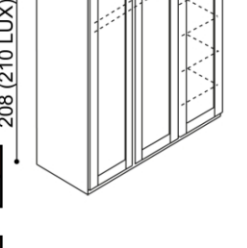

J3DZD - trojdveřová
se zrcadlem

Masiv	
BUK	DUB
45 890,-	48 190,-
Standard	
BUK	DUB
32 130,-	33 740,-

M3DZD - trojdveřová
se zrcadlem

Masiv	
BUK	DUB
47 320,-	49 700,-
Standard	
BUK	DUB
33 130,-	34 790,-

Povrchová úprava (moření, olej) je zahrnuta v ceně.

Komody, skříně a noční stolky nabízíme v provedení **MASIV** a **STANDARD**.

DOPRAVA ZDARMA

VÝROBNÍ ŘADA MASIV

- vyrobeno z masivního dřeva
- korpusy bukových komod a skříní jsou vyrobeny z rozměrově stabilní latovky dýhované přírodní dýhou, dubové komody z masivní spárovky
- korpusy skříní a komod mají záda z bukové nebo z dubové překližky
- korpusy včetně zásuvek jsou upraveny dle zvoleného odstínu
- zásuvkové komody jsou vybaveny tlumeným plnovýsuvem a blokáci

VÝROBNÍ ŘADA STANDARD

- horní plát, dvířka a čela zásuvek jsou vyrobeny z masivního dřeva
- korpusy komod a skříní jsou vyrobeny z DTD dýhované přírodní dýhou
- korpusy zásuvek jsou z bukové překližky bez moření nebo olejování
- korpusy skříní a komod mají záda z bílého sololaku
- zásuvky jsou vybaveny tlumeným částečným výsuvem bez blokáce

Ceník vydala fa. HANY v březnu 2016 a je platný do vydání nového ceníku. Ceny nezahrnují matrace, rošty, montáže a dopravu. V průběhu platnosti tohoto materiálu může dojít ke změně sortimentu, skladby elementu a rozměrů. Podrobnější informace získejte na našich prodejních.