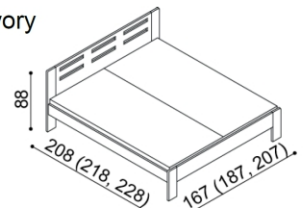

Postel DALILA

jednolůžko, čelo nízké

rozměr	BUK	DUB
90x200 cm	13 810,-	14 830,-
100x200 cm	14 110,-	15 130,-
120x200 cm	14 650,-	15 740,-
140x200 cm	15 120,-	16 340,-

Postel DALILA

jednolůžko, čelo vysoké, obdélníkové otvory

rozměr	BUK	DUB
90x200 cm	15 900,-	17 150,-
100x200 cm	16 150,-	17 530,-
120x200 cm	16 730,-	18 290,-
140x200 cm	17 280,-	19 050,-

Postel DALILA

dvojlůžko, čelo nízké

rozměr	BUK	DUB
160x200 cm	16 040,-	17 740,-
180x200 cm	16 570,-	18 330,-
200x200 cm	17 120,-	18 950,-

Postel DALILA

dvojlůžko, čelo vysoké, obdélníkové otvory

rozměr	BUK	DUB
160x200 cm	18 660,-	20 660,-
180x200 cm	19 360,-	21 410,-
200x200 cm	20 040,-	22 200,-

Postel DALILA

dvojlůžko, čelo vysoké, čtvercové otvory

rozměr	BUK	DUB
160x200 cm	18 660,-	20 660,-
180x200 cm	19 360,-	21 410,-
200x200 cm	20 040,-	22 200,-

Postel DALILA LUX

dvojlůžko

rozměr	BUK	DUB
160x200 cm	22 030,-	24 420,-
180x200 cm	22 900,-	25 360,-
200x200 cm	23 690,-	26 250,-