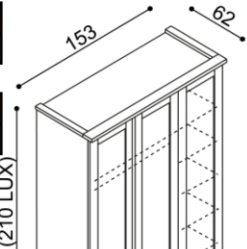

Skříň DALILA
J3DDD - trojdveřová

Masiv	
BUK	DUB
44 350,-	46 640,-
Standard	
BUK	DUB
31 050,-	32 650,-

Skříň DALILA LUX
M3DDD - trojdveřová

Masiv	
BUK	DUB
45 790,-	48 160,-
Standard	
BUK	DUB
32 060,-	33 720,-