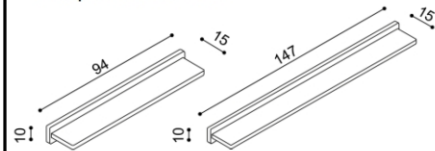

rozměr	BUK	DUB
90x200 cm	15 900,-	17 150,-
100x200 cm	16 150,-	17 530,-
120x200 cm	16 730,-	18 290,-
140x200 cm	17 280,-	19 050,-

Postel DALILA

dvojlůžko, čelo nízké

rozměr	BUK	DUB
160x200 cm	16 040,-	17 740,-
180x200 cm	16 570,-	18 330,-
200x200 cm	17 120,-	18 950,-

Postel DALILA

dvojlůžko, čelo vysoké, obdélníkové otvory

rozměr	BUK	DUB
160x200 cm	18 660,-	20 660,-
180x200 cm	19 360,-	21 410,-
200x200 cm	20 040,-	22 200,-

Postel DALILA

dvojlůžko, čelo vysoké, čtvercové otvory

rozměr	BUK	DUB
160x200 cm	18 660,-	20 660,-
180x200 cm	19 360,-	21 410,-
200x200 cm	20 040,-	22 200,-

Postel DALILA LUX

dvojlůžko

rozměr	BUK	DUB
160x200 cm	22 030,-	24 420,-
180x200 cm	22 900,-	25 360,-
200x200 cm	23 690,-	26 250,-

Police DALILA

- síla police 25 mm

rozměr	BUK	DUB
94 cm	3 210,-	3560,-
147 cm	3 870,-	4310,-

Noční polička DALILA

levá/pravá

BUK	DUB
3 940,-	4 310,-

Noční stolek DALILA

- otevřený