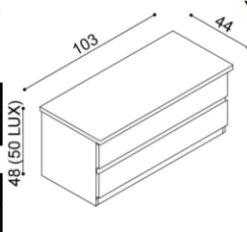

Komoda DALILA
I2Z2 - 2 zásuvky velké

Masiv	
BUK	DUB
14 820,-	15 750,-
Standard	
BUK	DUB
10 380,-	11 030,-

Komoda DALILA LUX
Y2Z2 - 2 zásuvky velké

Masiv	
BUK	DUB
16 700,-	17 750,-
Standard	
BUK	DUB
11 690,-	12 430,-