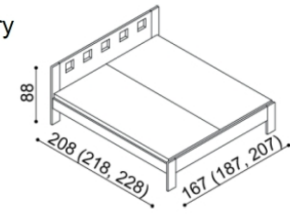

rozměr	BUK	DUB
90x200 cm	15 900,-	17 150,-
100x200 cm	16 150,-	17 530,-
120x200 cm	16 730,-	18 290,-
140x200 cm	17 280,-	19 050,-

Postel DALILA

dvojlůžko, čelo nízké

rozměr	BUK	DUB
160x200 cm	16 040,-	17 740,-
180x200 cm	16 570,-	18 330,-
200x200 cm	17 120,-	18 950,-

Postel DALILA

dvojlůžko, čelo vysoké, obdélníkové otvory

rozměr	BUK	DUB
160x200 cm	18 660,-	20 660,-
180x200 cm	19 360,-	21 410,-
200x200 cm	20 040,-	22 200,-

Postel DALILA

dvojlůžko, čelo vysoké, čtvercové otvory

rozměr	BUK	DUB
160x200 cm	18 660,-	20 660,-
180x200 cm	19 360,-	21 410,-
200x200 cm	20 040,-	22 200,-

Postel DALILA LUX

dvojlůžko

rozměr	BUK	DUB
160x200 cm	22 030,-	24 420,-
180x200 cm	22 900,-	25 360,-
200x200 cm	23 690,-	26 250,-

Police DALILA

- síla police 25 mm

rozměr	BUK	DUB
94 cm	3 210,-	3560,-
147 cm	3 870,-	4310,-

Noční polička DALILA

levá/pravá

BUK	DUB
3 940,-	4 310,-

Noční stolek DALILA

- otevřený