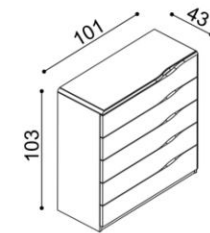

Na horní plát komody ELEN je možné objednat za příplatek kouřové sklo (PLANIBEL BRONZ).

Komoda ELEN

H20 DD4 - dvířka plně
- příplatek za sklo 910,-

Masiv

BUK	DUB
15 590,-	17 310,-

Standard

BUK	DUB
10 920,-	12 120,-

Komoda ELEN

H20 DD5 - dvířka plně
- příplatek za sklo 910,-

Masiv

BUK	DUB
18 390,-	20 430,-

Standard

BUK	DUB
12 880,-	14 310,-

Komoda ELEN

H20 Z4 - 4 zásuvky velké
- příplatek za sklo 1 520,-

Masiv

BUK	DUB
22 370,-	24 850,-

Standard

BUK	DUB
15 660,-	17 400,-

Komoda ELEN

H20 Z5 - 5 zásuvek velkých
- příplatek za sklo 1 520,-

Masiv

BUK	DUB
26 590,-	29 540,-

Standard

BUK	DUB
18 620,-	20 680,-

Komoda ELEN

H25 DD4N - dvířka plně, nika
- příplatek za sklo 1 160,-

Masiv

BUK	DUB
20 690,-	22 980,-

Standard

BUK	DUB
14 490,-	16 090,-

Komoda ELEN

H25 DD5N - dvířka plně, nika
- příplatek za sklo 1 160,-

Masiv

BUK	DUB
24 380,-	27 080,-

Standard

BUK	DUB
17 070,-	18 960,-

Komoda ELEN

H25 Z4N - 4 zásuvky velké, nika
- příplatek za sklo 1 750,-

Masiv

BUK	DUB
27 470,-	30 510,-

Standard

BUK	DUB
19 230,-	21 360,-

Komoda ELEN

H25 Z5N - 5 zásuvek velkých, nika
- příplatek za sklo 1 750,-

Masiv

BUK	DUB
32 570,-	36 190,-

Standard

BUK	DUB
22 800,-	25 340,-

Skříň ELEN

Q2 DD - dvojdvéřová s výplní

Masiv

BUK	DUB
32 530,-	34 240,-

Standard

BUK	DUB
22 780,-	23 970,-

Skříň ELEN

Q2 ZZ - dvojdvéřová se zrcadly

Masiv

BUK	DUB
35 680,-	37 390,-

Standard

BUK	DUB
24 980,-	26 180,-

Skříň ELEN

Q4 DDDD - čtyřdvéřová s výplní

Masiv

BUK	DUB
51 790,-	54 580,-

Standard

BUK	DUB
36 260,-	38 210,-

Skříň ELEN

Q4 DZZD - čtyřdvéřová se zrcadly

Masiv

BUK	DUB
54 940,-	57 730,-

Standard

BUK	DUB
38 460,-	40 420,-

Povrchová úprava (moření, olej) je zahrnuta v ceně.

Komody, skříně a noční stolky nabízíme v provedení **MASIV** a **STANDARD**.

VÝROBNÍ ŘADA MASIV