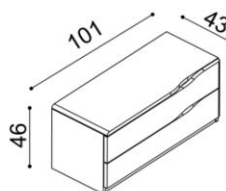

Standard

BUK	DUB
10 450,-	11 600,-