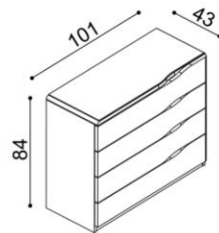

Komoda ELEN

H20 Z4 - 4 zásuvky velké
- příplatek za sklo 1 520,-

Masiv

BUK	DUB
22 370,-	24 850,-

Standard

BUK	DUB
15 660,-	17 400,-

Komoda ELEN

H20 Z5 - 5 zásuvek velkých
- příplatek za sklo 1 520,-

Masiv

BUK	DUB
26 590,-	29 540,-

Standard

BUK	DUB
18 620,-	20 680,-