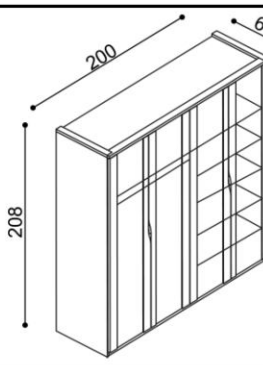

Skříň ELEN

Q4 DDDD - čtyřdvéřová s výplní

Masiv

| BUK | DUB |
|----------|----------|
| 51 790,- | 54 580,- |

Standard

| BUK | DUB |
|----------|----------|
| 36 260,- | 38 210,- |

Skříň ELEN

Q4 DZZD - čtyřdvéřová se zrcadly