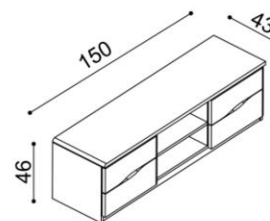

Standard

BUK	DUB
17 150,-	19 040,-