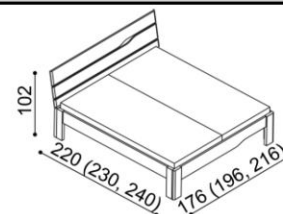

LOŽNICE ELEN (tloušťka masivu 25/40 mm)

dobu dodání 3-6 týdnů, skříně 4-8 týdnů

Postel ELEN vyrábíme také v délkách 210 a 220 cm, s příplatkem BUK 760,-Kč, DUB 840,-Kč. Kování pod rošt je výškově nastavitelné od 26 do 31 cm. Výška lůžka po horní hranu bočnice je 46 cm. Výška lehací plochy je závislá na výšce roštu a matrace. Komody jsou řešeny jako solitéry. Horní plát komod je na levé straně zaoblen. Na komody je možné objednat čiré nebo kouřové sklo. V případě sestav je nutné upřesnit, zda bude požadován plát rovný, nebo na které straně bude zaoblení.

Postel ELEN jednolůžko

| rozměr | BUK | DUB |
|------------|----------|----------|
| 90x200 cm | 21 650,- | 24 050,- |
| 140x200 cm | 24 080,- | 26 740,- |

Postel ELEN dvojlůžko

| rozměr | BUK | DUB |
|------------|----------|----------|
| 160x200 cm | 25 900,- | 28 680,- |
| 180x200 cm | 26 710,- | 29 590,- |
| 200x200 cm | 27 580,- | 30 560,- |