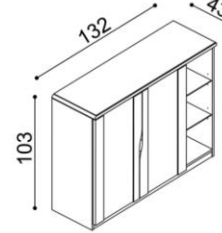

Na horní plát komody ELEN je možné objednat za příplatek kouřové sklo (PLANIBEL BRONZ).

Komoda ELEN

H20 DD4 - dvířka plně
- příplatek za sklo 910,-

Masiv

BUK	DUB
15 590,-	17 310,-

Standard

BUK	DUB
10 920,-	12 120,-

Komoda ELEN

H20 DD5 - dvířka plně
- příplatek za sklo 910,-

Masiv

BUK	DUB
18 390,-	20 430,-

Standard

BUK	DUB
12 880,-	14 310,-

Komoda ELEN

H20 Z4 - 4 zásuvky velké
- příplatek za sklo 1 520,-

Masiv

BUK	DUB
22 370,-	24 850,-

Standard

BUK	DUB
15 660,-	17 400,-

Komoda ELEN

H20 Z5 - 5 zásuvek velkých
- příplatek za sklo 1 520,-

Masiv

BUK	DUB
26 590,-	29 540,-

Standard

BUK	DUB
18 620,-	20 680,-

Komoda ELEN

H25 DD4N - dvířka plně, nika
- příplatek za sklo 1 160,-

Masiv

BUK	DUB
20 690,-	22 980,-

Standard

BUK	DUB
14 490,-	16 090,-

Komoda ELEN

H25 DD5N - dvířka plně, nika
- příplatek za sklo 1 160,-

Masiv

BUK	DUB
24 380,-	27 080,-

Standard

BUK	DUB
17 070,-	18 960,-

Komoda ELEN

H25 Z4N - 4 zásuvky velké, nika
- příplatek za sklo 1 750,-

Masiv

BUK	DUB
27 470,-	30 510,-

Standard

BUK	DUB
19 230,-	21 360,-

Komoda ELEN

H25 Z5N - 5 zásuvek velkých, nika
- příplatek za sklo 1 750,-

Masiv

BUK	DUB
32 570,-	36 190,-

Standard

BUK	DUB
22 800,-	25 340,-

Skříň ELEN

Q2 DD - dvojdvéřová s výplní

Masiv

BUK	DUB
32 530,-	34 240,-

Standard

BUK	DUB
22 780,-	23 970,-

Skříň ELEN

Q2 ZZ - dvojdvéřová se zrcadly

Masiv

BUK	DUB
35 680,-	37 390,-

Standard

BUK	DUB
24 980,-	26 180,-

Skříň ELEN

Q4 DDDD - čtyřdvéřová s výplní

Masiv

BUK	DUB
51 790,-	54 580,-

Standard

BUK	DUB
36 260,-	38 210,-

Skříň ELEN

Q4 DZZD - čtyřdvéřová se zrcadly

Masiv

BUK	DUB
54 940,-	57 730,-

Standard

BUK	DUB
38 460,-	40 420,-

Povrchová úprava (moření, olej) je zahrnuta v ceně.

Komody, skříně a noční stolky nabízíme v provedení **MASIV** a **STANDARD**.

VÝROBNÍ ŘADA MASIV