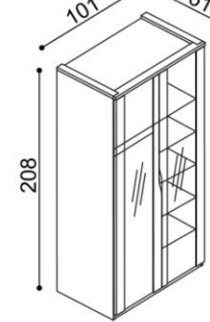

Standard

| BUK | DUB |
|----------|----------|
| 22 780,- | 23 970,- |

Skříň ELEN

Q2 ZZ - dvojdvéřová se zrcadly

Masiv

| BUK | DUB |
|----------|----------|
| 35 680,- | 37 390,- |

Standard

| BUK | DUB |
|----------|----------|
| 24 980,- | 26 180,- |