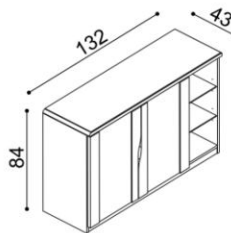

Komoda ELEN

H25 DD4N - dvířka plně, nika
- příplatek za sklo 1 160,-

Masiv

BUK	DUB
20 690,-	22 980,-

Standard

BUK	DUB
14 490,-	16 090,-

Komoda ELEN

H25 DD5N - dvířka plně, nika
- příplatek za sklo 1 160,-

Masiv

BUK	DUB
24 380,-	27 080,-

Standard

BUK	DUB
17 070,-	18 960,-