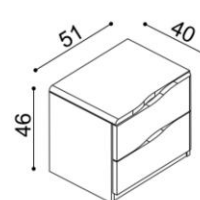

Standard

BUK	DUB
6 240,-	6 860,-