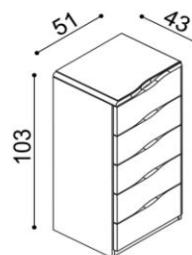

Standard

BUK	DUB
13 760,-	15 280,-