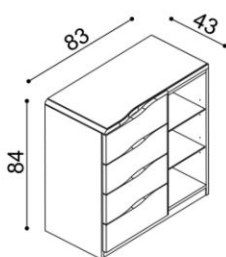

Standard

BUK	DUB
15 030,-	16 700,-