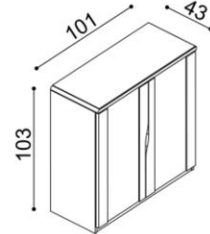

Na horní plát komody ELEN je možné objednat za příplatek kouřové sklo (PLANIBEL BRONZ).

Komoda ELEN

H20 DD4 - dvířka plně
- příplatek za sklo 910,-

Masiv

BUK	DUB
15 590,-	17 310,-

Standard

BUK	DUB
10 920,-	12 120,-

Komoda ELEN

H20 DD5 - dvířka plně
- příplatek za sklo 910,-

Masiv

BUK	DUB
18 390,-	20 430,-

Standard

BUK	DUB
12 880,-	14 310,-

Komoda ELEN

H20 Z4 - 4 zásuvky velké
- příplatek za sklo 1 520,-

Masiv

BUK	DUB
22 370,-	24 850,-

Standard

BUK	DUB
15 660,-	17 400,-

Komoda ELEN

H20 Z5 - 5 zásuvek velkých
- příplatek za sklo 1 520,-

Masiv

BUK	DUB
26 590,-	29 540,-

Standard

BUK	DUB
18 620,-	20 680,-

Komoda ELEN

H25 DD4N - dvířka plně, nika
- příplatek za sklo 1 160,-

Masiv

BUK	DUB
20 690,-	22 980,-

Standard

BUK	DUB
14 490,-	16 090,-

Komoda ELEN

H25 DD5N - dvířka plně, nika
- příplatek za sklo 1 160,-

Masiv

BUK	DUB
24 380,-	27 080,-

Standard

BUK	DUB
17 070,-	18 960,-

Komoda ELEN

H25 Z4N - 4 zásuvky velké, nika
- příplatek za sklo 1 750,-

Masiv

BUK	DUB
27 470,-	30 510,-

Standard

BUK	DUB
19 230,-	21 360,-

Komoda ELEN

H25 Z5N - 5 zásuvek velkých, nika
- příplatek za sklo 1 750,-

Masiv

BUK	DUB
32 570,-	36 190,-

Standard

BUK	DUB
22 800,-	25 340,-

Skříň ELEN

Q2 DD - dvojdvéřová s výplní

Masiv

BUK	DUB
32 530,-	34 240,-

Standard

BUK	DUB
22 780,-	23 970,-

Skříň ELEN

Q2 ZZ - dvojdvéřová se zrcadly

Masiv

BUK	DUB
35 680,-	37 390,-

Standard

BUK	DUB
24 980,-	26 180,-

Skříň ELEN

Q4 DDDD - čtyřdvéřová s výplní

Masiv

BUK	DUB
51 790,-	54 580,-

Standard

BUK	DUB
36 260,-	38 210,-

Skříň ELEN

Q4 DZZD - čtyřdvéřová se zrcadly

Masiv

BUK	DUB
54 940,-	57 730,-

Standard

BUK	DUB
38 460,-	40 420,-

Povrchová úprava (moření, olej) je zahrnuta v ceně.

Komody, skříně a noční stolky nabízíme v provedení **MASIV** a **STANDARD**.

VÝROBNÍ ŘADA MASIV