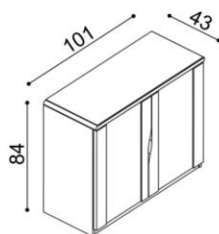

Komoda ELEN

H20 DD4 - dvířka plně
- příplatek za sklo 910,-

Masiv

| BUK | DUB |
|----------|----------|
| 15 590,- | 17 310,- |

Standard

| BUK | DUB |
|----------|----------|
| 10 920,- | 12 120,- |

Komoda ELEN