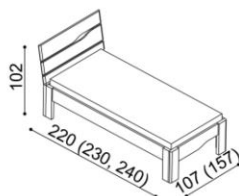

LOŽNICE ELEN (tloušťka masivu 25/40 mm)

dobu dodání 3-6 týdnů, skříně 4-8 týdnů

Postel ELEN vyrábíme také v délkách 210 a 220 cm, s příplatkem BUK 760,-Kč, DUB 840,-Kč. Kování pod rošt je výškově nastavitelné od 26 do 31 cm. Výška lůžka po horní hranu bočnice je 46 cm. Výška lehací plochy je závislá na výšce roštu a matrace. Komody jsou řešeny jako solitéry. Horní plát komod je na levé straně zaoblen. Na komody je možné objednat čiré nebo kouřové sklo. V případě sestav je nutné upřesnit, zda bude požadován plát rovný, nebo na které straně bude zaoblení.

Postel ELEN jednolůžko

| rozměr | BUK | DUB |
|------------|----------|----------|
| 90x200 cm | 21 650,- | 24 050,- |
| 140x200 cm | 24 080,- | 26 740,- |

Postel ELEN dvojlůžko

| rozměr | BUK | DUB |
|------------|----------|----------|
| 160x200 cm | 25 900,- | 28 680,- |
| 180x200 cm | 26 710,- | 29 590,- |
| 200x200 cm | 27 580,- | 30 560,- |