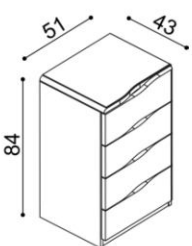

Standard

BUK	DUB
11 460,-	12 730,-