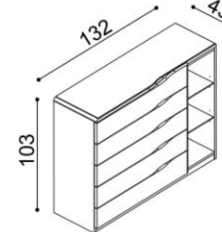

Masiv

| BUK | DUB |
|----------|----------|
| 32 570,- | 36 190,- |

Standard

| BUK | DUB |
|----------|----------|
| 22 800,- | 25 340,- |

Skříň ELEN

Q2 DD - dvojdvéřová s výplní

Masiv

| BUK | DUB |
|----------|----------|
| 32 530,- | 34 240,- |