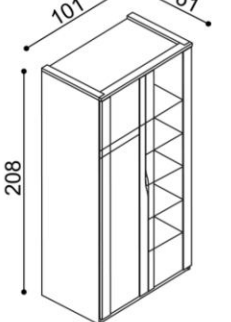

Skříň ELEN

Q2 DD - dvojdvéřová s výplní

Masiv

BUK	DUB
32 530,-	34 240,-

Standard

BUK	DUB
22 780,-	23 970,-

Skříň ELEN

Q2 ZZ - dvojdvéřová se zrcadly

Masiv

BUK	DUB
35 680,-	37 390,-

Standard

BUK	DUB
24 980,-	26 180,-