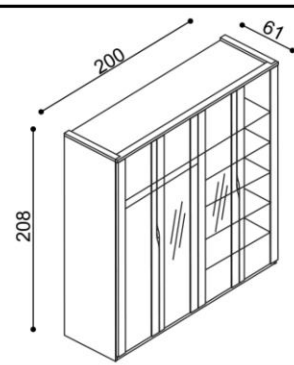

Povrchová úprava (moření, olej) je zahrnuta v ceně.

Komody, skříně a noční stolky nabízíme v provedení **MASIV** a **STANDARD**.

VÝROBNÍ ŘADA MASIV

- vyrobeno z masivního dřeva
- korpusy bukových komod a skříní jsou vyrobeny z rozměrově stabilní latovky dýhované přírodní dýhou, dubové komody z masivní spárovky
- korpusy skříní a komod mají záda z bukové nebo z dubové překližky
- korpusy včetně zásuvek jsou upraveny dle zvoleného odstínu
- zásuvkové komody jsou vybaveny tlumeným plnovýsuvem a blokací

VÝROBNÍ ŘADA STANDARD

- horní plát, dvířka a čela zásuvek jsou vyrobeny z masivního dřeva
- korpusy komod a skříní jsou vyrobeny z DTD dýhované přírodní dýhou
- korpusy zásuvek jsou z bukové překližky bez moření nebo olejeování
- korpusy skříní a komod mají záda z bílého sololaku
- zásuvky jsou vybaveny tlumeným částečným výsuvem bez blokace

DOPRAVA ZDARMA

Ceník vydala fa. HANY v březnu 2016 a je platný do vydání nového ceníku. Ceny nezahrnují matrace, rošty, montáže a dopravu. V průběhu platnosti tohoto materiálu může dojít ke změně sortimentu, skladby elementu a rozměrů. Podrobnější informace získáte na našich prodejních.