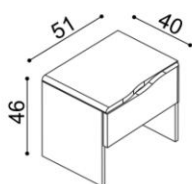

Standard

BUK	DUB
4 200,-	4 610,-