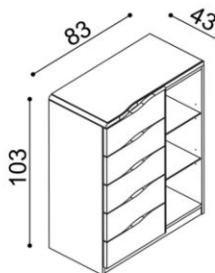

Standard

BUK	DUB
17 950,-	19 940,-