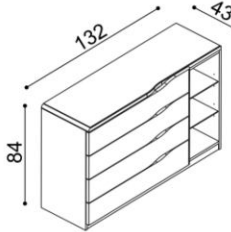

Komoda ELEN

H25 Z4N - 4 zásuvky velké, nika
- příplatek za sklo 1 750,-

Masiv

BUK	DUB
27 470,-	30 510,-

Standard

BUK	DUB
19 230,-	21 360,-

Komoda ELEN

H25 Z5N - 5 zásuvek velkých, nika
- příplatek za sklo 1 750,-

Masiv

BUK	DUB
32 570,-	36 190,-

Standard

BUK	DUB
22 800,-	25 340,-