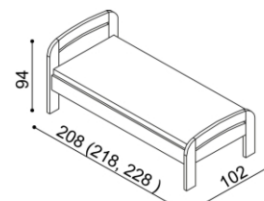

Postel GABRIELA
jednolůžko
rovné čelo u nohou

rozměr	BUK	DUB
90x200 cm	17 010,-	18 680,-

Postel GABRIELA
jednolůžko
oblé čelo u nohou

rozměr	BUK	DUB
90x200 cm	17 550,-	19 280,-

Postel GABRIELA
dvojlůžko
rovné čelo u nohou

rozměr	BUK	DUB
160x200 cm	21 260,-	23 250,-
180x200 cm	22 100,-	24 210,-
200x200 cm	23 000,-	25 150,-

Postel GABRIELA
dvojlůžko
oblé čelo u nohou

rozměr	BUK	DUB
160x200 cm	22 010,-	24 050,-
180x200 cm	22 880,-	25 010,-
200x200 cm	23 720,-	25 970,-

Postel GABRIELA PLUS
jednolůžko
rovné čelo u nohou

rozměr	BUK	DUB
90x200 cm	18 110,-	19 940,-

Postel GABRIELA PLUS
jednolůžko
oblé čelo u nohou

rozměr	BUK	DUB
90x200 cm	18 690,-	20 510,-

Postel GABRIELA PLUS
dvojlůžko
rovné čelo u nohou

rozměr	BUK	DUB
160x200 cm	22 840,-	24 990,-
180x200 cm	23 710,-	25 950,-
200x200 cm	24 580,-	26 890,-

Postel GABRIELA PLUS
dvojlůžko
oblé čelo u nohou

rozměr	BUK	DUB
160x200 cm	23 590,-	25 810,-
180x200 cm	24 430,-	26 760,-
200x200 cm	25 330,-	27 720,-