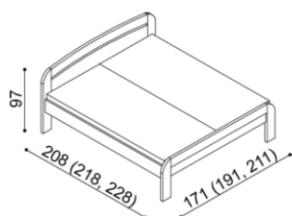

rozměr	BUK	DUB
160x200 cm	21 260,-	23 250,-
180x200 cm	22 100,-	24 210,-
200x200 cm	23 000,-	25 150,-

Postel GABRIELA
dvojlůžko
oblé čelo u nohou

rozměr	BUK	DUB
160x200 cm	22 010,-	24 050,-
180x200 cm	22 880,-	25 010,-
200x200 cm	23 720,-	25 970,-

Postel GABRIELA PLUS
jednolůžko
rovné čelo u nohou

rozměr	BUK	DUB
90x200 cm	18 110,-	19 940,-

Postel GABRIELA PLUS
jednolůžko
oblé čelo u nohou

rozměr	BUK	DUB
90x200 cm	18 690,-	20 510,-

Postel GABRIELA PLUS
dvojlůžko
rovné čelo u nohou

rozměr	BUK	DUB
160x200 cm	22 840,-	24 990,-
180x200 cm	23 710,-	25 950,-
200x200 cm	24 580,-	26 890,-

Postel GABRIELA PLUS
dvojlůžko
oblé čelo u nohou

rozměr	BUK	DUB
160x200 cm	23 590,-	25 810,-
180x200 cm	24 430,-	26 760,-
200x200 cm	25 330,-	27 720,-

Police GABRIELA
nad lůžko šířky 160, 180, 200 cm

BUK	DUB
5 830,-	6 400,-

Němý sluha

BUK	DUB
5 610,-	6 190,-

Přistýlka / úložný prostor GABRIELA PLUS
přistýlka včetně pevného roštu
nedá se kombinovat s motorovým
polohováním