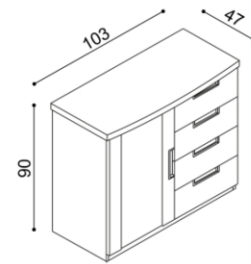

Standard

BUK	DUB
11 850,-	12 740,-

Komoda GABRIELA
G2DZ - dvířka plně levé,
2 police, 4 zásuvky malé

masiv

BUK	DUB
26 020,-	27 680,-

šstandard

BUK	DUB
18 220,-	19 380,-

Komoda GABRIELA
G3DDZ - dvířka plně,
2 police, 4 zásuvky malé