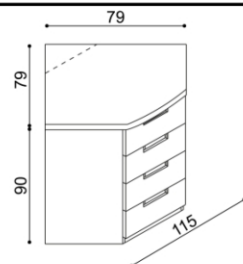

Komoda GABRIELA
G9Z4 - rohová, 4 zásuvky malé

Masiv

BUK	DUB
23 880,-	25 410,-

Standard

BUK	DUB
16 720,-	17 790,-