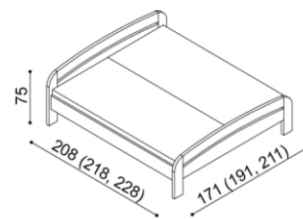

CENÍK LOŽNICE GABRIELA

LOŽNICE GABRIELA (tloušťka masívu 25/40 mm) doba dodání 3-6 týdnů, skříně 4-8 týdnů

Postel GABRIELA a GABRIELA PLUS vyrábíme také v délkách 210 a 220 cm s příplatkem BUK 630,-Kč, DUB 750,-Kč.
U lůžka GABRIELA a GABRIELA PLUS jsou čela v tloušťce 40 mm a bočnice 25 mm. Kování pod rošt je výškově nastavitelné. Výška lůžka po horní hranu bočnice je 41 cm (GABRIELA) a 50 cm (GABRIELA PLUS). Výška lehací plochy je závislá na výšce rošu a matrace.

Postel GABRIELA
jednolůžko
rovné čelo u nohou

rozměr	BUK	DUB
90x200 cm	17 010,-	18 680,-

Postel GABRIELA
jednolůžko
oblé čelo u nohou

rozměr	BUK	DUB
90x200 cm	17 550,-	19 280,-

Postel GABRIELA
dvojlůžko
rovné čelo u nohou

rozměr	BUK	DUB
160x200 cm	21 260,-	23 250,-
180x200 cm	22 100,-	24 210,-
200x200 cm	23 000,-	25 150,-

Postel GABRIELA
dvojlůžko
oblé čelo u nohou

rozměr	BUK	DUB
160x200 cm	22 010,-	24 050,-
180x200 cm	22 880,-	25 010,-
200x200 cm	23 720,-	25 970,-

Postel GABRIELA PLUS
jednolůžko
rovné čelo u nohou

rozměr	BUK	DUB
90x200 cm	18 110,-	19 940,-

Postel GABRIELA PLUS
jednolůžko
oblé čelo u nohou

rozměr	BUK	DUB
90x200 cm	18 690,-	20 510,-

Postel GABRIELA PLUS
dvojlůžko
rovné čelo u nohou