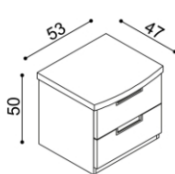

rozměr	BUK	DUB
190x70,80,90 cm	7 340,-	7 730,-

Cena přistýlky a úložného prostoru je uvedena pro standardní rozměry lůžek.

Při změně jednoho rozměru (délky nebo šířky) sa cena přistýlky a úložného prostoru navyšuje o 5 %.

Při změně obou rozměrů (délky a šířky) sa cena přistýlky a úložného prostoru navyšuje o 10 %.

Horní plát u komody GABRIELA je silný 40 mm.

Noční polička GABRIELA
levá/pravá

BUK	DUB
3 940,-	4 310,-

Noční stolek / komoda GABRIELA
G1Z2 - 2 zásuvky malé