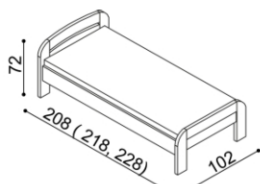

CENÍK LOŽNICE GABRIELA

LOŽNICE GABRIELA (tloušťka masívu 25/40 mm) doba dodání 3-6 týdnů, skříně 4-8 týdnů

Postel GABRIELA a GABRIELA PLUS vyrábíme také v délkách 210 a 220 cm s příplatkem BUK 630,-Kč, DUB 750,-Kč.
U lůžka GABRIELA a GABRIELA PLUS jsou čela v tloušťce 40 mm a bočnice 25 mm. Kování pod rošt je výškově nastavitelné. Výška lůžka po horní hranu bočnice je 41 cm (GABRIELA) a 50 cm (GABRIELA PLUS). Výška lehací plochy je závislá na výšce rošu a matrace.

Postel GABRIELA
jednolůžko
rovné čelo u nohou

rozměr	BUK	DUB
90x200 cm	17 010,-	18 680,-

Postel GABRIELA
jednolůžko
oblé čelo u nohou

rozměr	BUK	DUB
90x200 cm	17 550,-	19 280,-

Postel GABRIELA
dvojlůžko
rovné čelo u nohou

rozměr	BUK	DUB
160x200 cm	21 260,-	23 250,-
180x200 cm	22 100,-	24 210,-
200x200 cm	23 000,-	25 150,-

Postel GABRIELA
dvojlůžko
oblé čelo u nohou

rozměr	BUK	DUB
160x200 cm	22 010,-	24 050,-
180x200 cm	22 880,-	25 010,-
200x200 cm	23 720,-	25 970,-