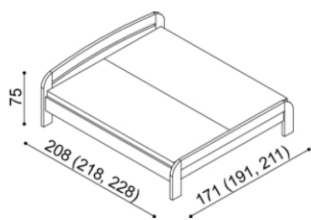

CENÍK LOŽNICE GABRIELA

LOŽNICE GABRIELA (tloušťka masívu 25/40 mm) doba dodání 3-6 týdnů, skříně 4-8 týdnů

Postel GABRIELA a GABRIELA PLUS vyrábíme také v délkách 210 a 220 cm s příplatkem BUK 630,-Kč, DUB 750,-Kč.
U lůžka GABRIELA a GABRIELA PLUS jsou čela v tloušťce 40 mm a bočnice 25 mm. Kování pod rošt je výškově nastavitelné. Výška lůžka po horní hranu bočnice je 41 cm (GABRIELA) a 50 cm (GABRIELA PLUS). Výška lehací plochy je závislá na výšce rošu a matrace.

Postel GABRIELA
jednolůžko
rovné čelo u nohou

rozměr	BUK	DUB
90x200 cm	17 010,-	18 680,-

Postel GABRIELA
jednolůžko
oblé čelo u nohou

rozměr	BUK	DUB
90x200 cm	17 550,-	19 280,-

Postel GABRIELA
dvojlůžko
rovné čelo u nohou

rozměr	BUK	DUB
160x200 cm	21 260,-	23 250,-
180x200 cm	22 100,-	24 210,-
200x200 cm	23 000,-	25 150,-

Postel GABRIELA
dvojlůžko
oblé čelo u nohou

rozměr	BUK	DUB
160x200 cm	22 010,-	24 050,-
180x200 cm	22 880,-	25 010,-
200x200 cm	23 720,-	25 970,-

Postel GABRIELA PLUS
jednolůžko
rovné čelo u nohou

rozměr	BUK	DUB
90x200 cm	18 110,-	19 940,-

Postel GABRIELA PLUS
jednolůžko
oblé čelo u nohou

rozměr	BUK	DUB
90x200 cm	18 690,-	20 510,-

Postel GABRIELA PLUS
dvojlůžko
rovné čelo u nohou