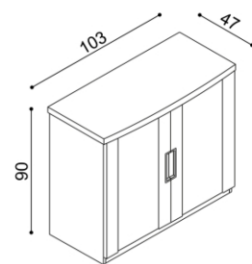

Komoda GABRIELA
G2DD - dvířka plně, 2 police

Masiv

BUK	DUB
16 920,-	18 190,-

Standard

BUK	DUB
11 850,-	12 740,-

Komoda GABRIELA
G2DZ - dvířka plně levé,
2 police, 4 zásuvky malé

masiv

BUK	DUB
26 020,-	27 680,-

šstandard

BUK	DUB
18 220,-	19 380,-