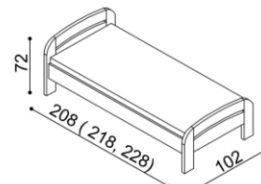

CENÍK LOŽNICE GABRIELA

LOŽNICE GABRIELA (tloušťka masívu 25/40 mm) doba dodání 3-6 týdnů, skříně 4-8 týdnů

Postel GABRIELA a GABRIELA PLUS vyrábíme také v délkách 210 a 220 cm s příplatkem BUK 630,-Kč, DUB 750,-Kč.
U lůžka GABRIELA a GABRIELA PLUS jsou čela v tloušťce 40 mm a bočnice 25 mm. Kování pod rošt je výškově nastavitelné. Výška lůžka po horní hranu bočnice je 41 cm (GABRIELA) a 50 cm (GABRIELA PLUS). Výška lehací plochy je závislá na výšce rošu a matrace.

Postel GABRIELA
jednolůžko
rovné čelo u nohou

rozměr	BUK	DUB
90x200 cm	17 010,-	18 680,-

Postel GABRIELA
jednolůžko
oblé čelo u nohou

rozměr	BUK	DUB
90x200 cm	17 550,-	19 280,-

Postel GABRIELA
dvojlůžko
rovné čelo u nohou

rozměr	BUK	DUB
160x200 cm	21 260,-	23 250,-
180x200 cm	22 100,-	24 210,-
200x200 cm	23 000,-	25 150,-

Postel GABRIELA
dvojlůžko
oblé čelo u nohou

rozměr	BUK	DUB
160x200 cm	22 010,-	24 050,-
180x200 cm	22 880,-	25 010,-
200x200 cm	23 720,-	25 970,-