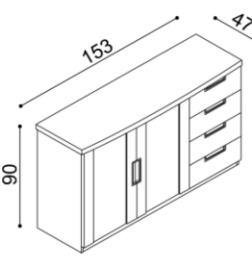

Komoda GABRIELA
G3DDZ - dvířka plně,
2 police, 4 zásuvky malé

Masiv

BUK	DUB
34 510,-	36 720,-

Standard

BUK	DUB
24 160,-	25 710,-