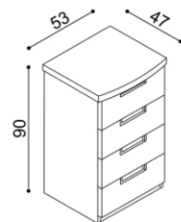

Komoda GABRIELA
G1Z4 - 4 zásuvky malé

Masiv

BUK	DUB
18 040,-	19 200,-

Standard

BUK	DUB
12 630,-	13 440,-