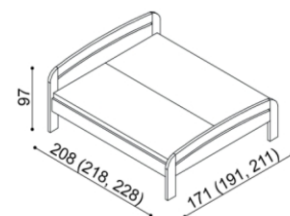

rozměr	BUK	DUB
160x200 cm	21 260,-	23 250,-
180x200 cm	22 100,-	24 210,-
200x200 cm	23 000,-	25 150,-

Postel GABRIELA
dvojlůžko
oblé čelo u nohou

rozměr	BUK	DUB
160x200 cm	22 010,-	24 050,-
180x200 cm	22 880,-	25 010,-
200x200 cm	23 720,-	25 970,-

Postel GABRIELA PLUS
jednolůžko
rovné čelo u nohou

rozměr	BUK	DUB
90x200 cm	18 110,-	19 940,-

Postel GABRIELA PLUS
jednolůžko
oblé čelo u nohou

rozměr	BUK	DUB
90x200 cm	18 690,-	20 510,-

Postel GABRIELA PLUS
dvojlůžko
rovné čelo u nohou

rozměr	BUK	DUB
160x200 cm	22 840,-	24 990,-
180x200 cm	23 710,-	25 950,-
200x200 cm	24 580,-	26 890,-

Postel GABRIELA PLUS
dvojlůžko
oblé čelo u nohou

rozměr	BUK	DUB
160x200 cm	23 590,-	25 810,-
180x200 cm	24 430,-	26 760,-
200x200 cm	25 330,-	27 720,-

Police GABRIELA
nad lůžko šířky 160, 180, 200 cm

BUK	DUB
5 830,-	6 400,-

Němý sluha

BUK	DUB
5 610,-	6 190,-

Přistýlka / úložný prostor GABRIELA PLUS
přistýlka včetně pevného roštu
nedá se kombinovat s motorovým
polohováním