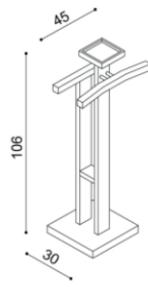

rozměr	BUK	DUB
160x200 cm	22 840,-	24 990,-
180x200 cm	23 710,-	25 950,-
200x200 cm	24 580,-	26 890,-

Postel GABRIELA PLUS
dvojlůžko
oblé čelo u nohou

rozměr	BUK	DUB
160x200 cm	23 590,-	25 810,-
180x200 cm	24 430,-	26 760,-
200x200 cm	25 330,-	27 720,-

Police GABRIELA
nad lůžko šířky 160, 180, 200 cm

BUK	DUB
5 830,-	6 400,-

Němý sluha

BUK	DUB
5 610,-	6 190,-

Přistýlka / úložný prostor GABRIELA PLUS
přistýlka včetně pevného roštu
nedá se kombinovat s motorovým
polohováním