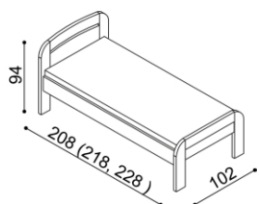

CENÍK LOŽNICE GABRIELA

LOŽNICE GABRIELA (tloušťka masívu 25/40 mm) doba dodání 3-6 týdnů, skříně 4-8 týdnů

Postel GABRIELA a GABRIELA PLUS vyrábíme také v délkách 210 a 220 cm s příplatkem BUK 630,-Kč, DUB 750,-Kč.
U lůžka GABRIELA a GABRIELA PLUS jsou čela v tloušťce 40 mm a bočnice 25 mm. Kování pod rošt je výškově nastavitelné. Výška lůžka po horní hranu bočnice je 41 cm (GABRIELA) a 50 cm (GABRIELA PLUS). Výška lehací plochy je závislá na výšce rošu a matrace.

Postel GABRIELA
jednolůžko
rovné čelo u nohou

rozměr	BUK	DUB
90x200 cm	17 010,-	18 680,-

Postel GABRIELA
jednolůžko
oblé čelo u nohou

rozměr	BUK	DUB
90x200 cm	17 550,-	19 280,-

Postel GABRIELA
dvojlůžko
rovné čelo u nohou

rozměr	BUK	DUB
160x200 cm	21 260,-	23 250,-
180x200 cm	22 100,-	24 210,-
200x200 cm	23 000,-	25 150,-

Postel GABRIELA
dvojlůžko
oblé čelo u nohou

rozměr	BUK	DUB
160x200 cm	22 010,-	24 050,-
180x200 cm	22 880,-	25 010,-
200x200 cm	23 720,-	25 970,-

Postel GABRIELA PLUS
jednolůžko
rovné čelo u nohou

rozměr	BUK	DUB
90x200 cm	18 110,-	19 940,-

Postel GABRIELA PLUS
jednolůžko
oblé čelo u nohou

rozměr	BUK	DUB
90x200 cm	18 690,-	20 510,-

Postel GABRIELA PLUS
dvojlůžko
rovné čelo u nohou