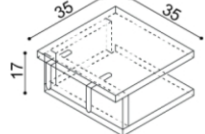

Police GABRIELA
nad lůžko šířky 160, 180, 200 cm

BUK	DUB
5 830,-	6 400,-

Němý sluha

BUK	DUB
5 610,-	6 190,-

Přistýlka / úložný prostor GABRIELA PLUS
přistýlka včetně pevného roštu
nedá se kombinovat s motorovým
polohováním

rozměr	BUK	DUB
190x70,80,90 cm	7 340,-	7 730,-

Cena přistýlky a úložného prostoru je uvedena pro standardní rozměry lůžek.

Při změně jednoho rozměru (délky nebo šířky) sa cena přistýlky a úložného prostoru navyšuje o 5 %.

Při změně obou rozměrů (délky a šířky) sa cena přistýlky a úložného prostoru navyšuje o 10 %.

Horní plát u komody GABRIELA je silný 40 mm.

Noční polička GABRIELA
levá/pravá

BUK	DUB
3 940,-	4 310,-

Noční stolek / komoda GABRIELA
G1Z2 - 2 zásuvky malé