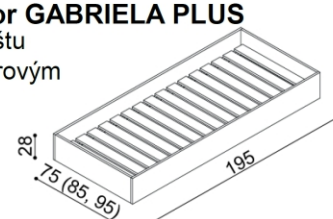

rozměr	BUK	DUB
160x200 cm	22 840,-	24 990,-
180x200 cm	23 710,-	25 950,-
200x200 cm	24 580,-	26 890,-

Postel GABRIELA PLUS
dvojlůžko
oblé čelo u nohou

rozměr	BUK	DUB
160x200 cm	23 590,-	25 810,-
180x200 cm	24 430,-	26 760,-
200x200 cm	25 330,-	27 720,-

Police GABRIELA
nad lůžko šířky 160, 180, 200 cm

BUK	DUB
5 830,-	6 400,-

Němý sluha

BUK	DUB
5 610,-	6 190,-

Přistýlka / úložný prostor GABRIELA PLUS
přistýlka včetně pevného roštu
nedá se kombinovat s motorovým
polohováním

rozměr	BUK	DUB
190x70,80,90 cm	7 340,-	7 730,-

Cena přistýlky a úložného prostoru je uvedena pro standardní rozměry lůžek.

Při změně jednoho rozměru (délky nebo šířky) sa cena přistýlky a úložného prostoru navyšuje o 5 %.

Při změně obou rozměrů (délky a šířky) sa cena přistýlky a úložného prostoru navyšuje o 10 %.

Horní plát u komody GABRIELA je silný 40 mm.

Noční polička GABRIELA
levá/pravá

BUK	DUB
3 940,-	4 310,-

Noční stolek / komoda GABRIELA
G1Z2 - 2 zásuvky malé