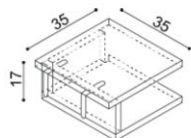

Horní plát u komody MICHAELA je silný 40 mm.

Noční polička MICHAELA
levá/pravá

BUK	DUB
3 940,-	4 310,-