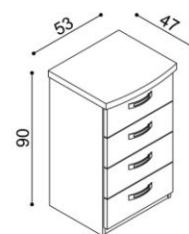

Komoda MICHAELA
N1Z4 - 4 zásuvky malé

Masiv

BUK	DUB
18 040,-	19 200,-

Standard

BUK	DUB
12 630,-	13 440,-