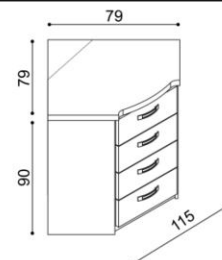

Komoda MICHAELA
N9Z4 - rohová, 4 zásuvky malé

Masiv

BUK	DUB
23 880,-	25 410,-

Standard

BUK	DUB
16 720,-	17 790,-