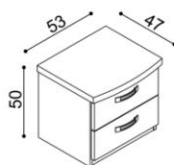

Noční stolek / komoda MICHAELA
N1Z2 - 2 zásuvky malé

Masiv

BUK	DUB
9 600,-	10 540,-

Standard

BUK	DUB
6 720,-	7 380,-