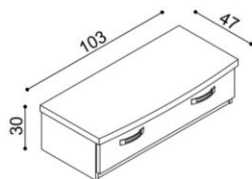

Komoda MICHAELA
N2Z1 - 1 zásuvka velká

Masiv

BUK	DUB
13 290,-	14 150,-

Standard

BUK	DUB
9 310,-	9 910,-

Komoda MICHAELA
N2Z2 - 2 zásuvky velké