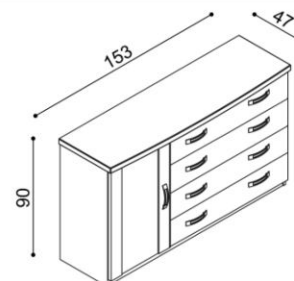

Komoda MICHAELA
N3DZ - dvířka plné levé,
2 police, 4 zásuvky velké

Masiv

BUK	DUB
33 260,-	35 390,-

Standard

BUK	DUB
23 290,-	24 780,-