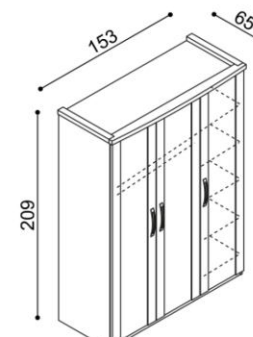

Masiv

BUK	DUB
47 200,-	49 720,-

Standard

BUK	DUB
33 040,-	34 810,-

K2ZZ - dvojdveřová se zrcadly

Masiv

BUK	DUB
37 270,-	39 230,-

Standard

BUK	DUB
26 090,-	27 470,-

K3DZD - trojdveřová se zrcadlem

Masiv

BUK	DUB
48 660,-	51 230,-

Standard

BUK	DUB
34 070,-	35 870,-

Povrchová úprava (moření, olej) je zahrnuta v ceně.

Komody, skříňe a noční stoly nabízíme v provedení **MASIV** a **STANDARD**.

DOPRAVA ZDARMA

VÝROBNÍ ŘADA MASIV

- vyrobeno z masivního dřeva
- korpusy bukových komod a skříní jsou vyrobeny z rozměrově stabilní latovky dýhované přírodní dýhou, dubové komody z masivní spárovky
- korpusy skříní a komod mají záda z bukové nebo z dubové překližky
- korpusy včetně zásuvek jsou upraveny dle zvoleného odstínu
- zásuvkové komody jsou vybaveny tlumeným plinovým systémem a blokadou

VÝROBNÍ ŘADA STANDARD

- horní plát, dvířka a čela zásuvek jsou vyrobeny z masivního dřeva
- korpusy komod a skříní jsou vyrobeny z DTD dýhované přírodní dýhou
- korpusy zásuvek jsou z bukové překližky bez moření nebo olejování
- korpusy skříní a komod mají záda z bílého sololuku
- zásuvky jsou vybaveny tlumeným částečným výsuvem bez blokad

Ceník vydala fa. HANY v březnu 2016 a je platný do vydání nového ceníku. Ceny nezahrnují matrace, rošty, montáže a dopravu. V průběhu platnosti tohoto materiálu může dojít ke změně sortimentu, skladby elementu a rozměrů. Podrobnější informace získejte na našich prodejních.