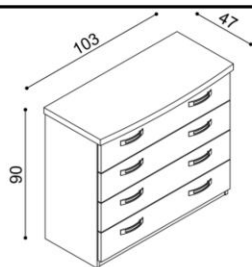

Komoda MICHAELA
N2Z4 - 4 zásuvky velké

Masiv

BUK	DUB
24 900,-	26 520,-

Standard

BUK	DUB
17 430,-	18 570,-