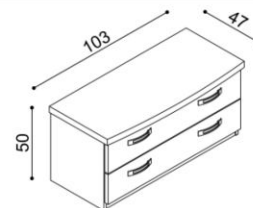

Masiv

BUK	DUB
16 480,-	17 530,-

Standard

BUK	DUB
11 540,-	12 280,-