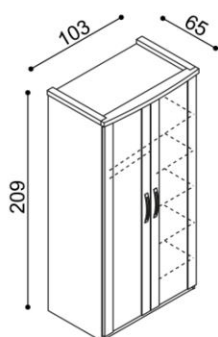

Komoda MICHAELA
N3DZ - dvířka plné levé,
2 police, 4 zásuvky velké

Masiv

BUK	DUB
33 260,-	35 390,-

Standard

BUK	DUB
23 290,-	24 780,-

Skříň MICHAELA
K2DD - dvojdveřová

Masiv

BUK	DUB
34 290,-	36 110,-