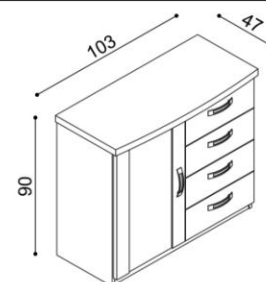

Komoda MICHAELA
N2DZ - dvířka plné levé,
2 police, 4 zásuvky malé

masiv

BUK	DUB
26 020,-	27 680,-

šstandard

BUK	DUB
18 220,-	19 380,-