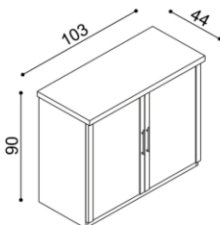

Standard

BUK	DUB
11 120,-	12 350,-

Komoda RACHEL
R2SS - dvířka prosklené,
2 police

Masiv

BUK	DUB
16 610,-	18 450,-

Standard

BUK	DUB
11 630,-	12 920,-