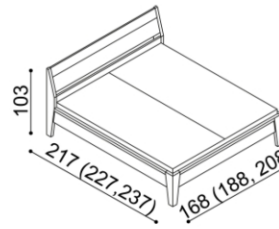

### Postel RACHEL

dvojlůžko  
plné čelo

rozměr	BUK	DUB
160x200 cm	28 970,-	32 130,-
180x200 cm	29 880,-	33 170,-
200x200 cm	30 850,-	34 230,-

### Postel RACHEL

dvojlůžko  
prosklené čelo - sklo MATELUX

rozměr	DUB
160x200 cm	32 610,-
180x200 cm	33 680,-
200x200 cm	34 750,-

### Postel RACHEL

dvojlůžko  
čalouněné čelo

Příplatek za látku II.kat. 400,- Kč

rozměr	BUK	DUB
160x200 cm	28 970,-	32 130,-
180x200 cm	29 880,-	33 170,-
200x200 cm	30 850,-	34 230,-