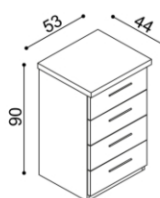

Komoda RACHEL

R1Z4 - 4 zásuvky malé

Masiv	BUK	DUB
	17 030,-	18 930,-

Standard	BUK	DUB
	11 930,-	13 260,-