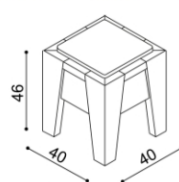

Stolička k toaletnímu stolku RACHEL

látka	BUK	DUB
I.kat.	7 560,-	8 020,-
II.kat.	7 610,-	8 070,-
kůže	8 310,-	8 820,-