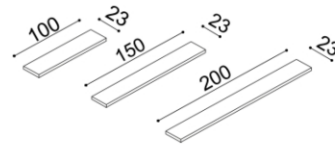

### Postel RACHEL

dvojlůžko  
čalouněné čelo

Příplatek za látku II.kat. 400,- Kč

rozměr	BUK	DUB
160x200 cm	28 970,-	32 130,-
180x200 cm	29 880,-	33 170,-
200x200 cm	30 850,-	34 230,-

### Police RACHEL

- jednoduchá  
- síla police 40 mm

rozměr	BUK	DUB
100 cm	2 440,-	2 710,-
150 cm	3 030,-	3 330,-
200 cm	3 590,-	3 950,-