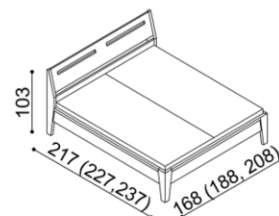

### Postel RACHEL

jednolůžko  
plné čelo

rozměr	BUK	DUB
100x200 cm	25 680,-	28 570,-

### Postel RACHEL

dvojlůžko  
plné čelo

rozměr	BUK	DUB
160x200 cm	28 970,-	32 130,-
180x200 cm	29 880,-	33 170,-
200x200 cm	30 850,-	34 230,-