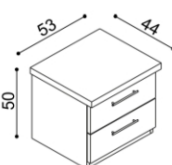

Noční stolek RACHEL

R1Z2 - 2 zásuvky malé

Masiv	BUK	DUB
	9 480,-	10 420,-

Standard	BUK	DUB
	6 640,-	7 300,-