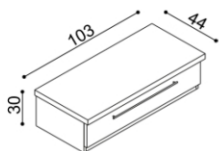

Komoda RACHEL
R2Z1 - 1 zásuvka velká

Masiv

BUK	DUB
12 490,-	13 870,-

Standard

BUK	DUB
8 750,-	9 710,-

Komoda RACHEL
R2Z2 - 2 zásuvky velké

Masiv

BUK	DUB
15 520,-	17 260,-

Standard

BUK	DUB
10 870,-	12 090,-