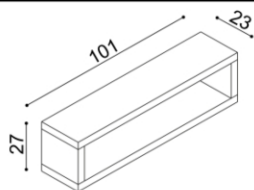

Police RACHEL

- dvojitá
- síla police 40 mm

BUK	DUB
5 890,-	6 530,-

Police RACHEL

- jednoduchá
- síla police 40 mm