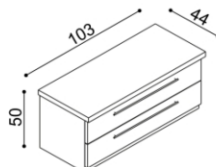

Komoda RACHEL
R2Z1 - 1 zásuvka velká

Masiv

BUK	DUB
12 490,-	13 870,-

Standard

BUK	DUB
8 750,-	9 710,-

Komoda RACHEL
R2Z2 - 2 zásuvky velké

Masiv

BUK	DUB
15 520,-	17 260,-

Standard

BUK	DUB
10 870,-	12 090,-

Komoda RACHEL
R2Z4 - 4 zásuvky velké

Masiv

BUK	DUB
23 300,-	25 880,-

Standard

BUK	DUB
16 310,-	18 120,-

Komoda RACHEL
R2DD - dvířka plně,
2 police

Masiv

BUK	DUB
15 880,-	17 640,-

Standard

BUK	DUB
11 120,-	12 350,-

Komoda RACHEL
R2SS - dvířka prosklené,
2 police

Masiv

BUK	DUB
16 610,-	18 450,-

Standard

BUK	DUB
11 630,-	12 920,-

Komoda RACHEL
R2SZ - dvířka prosklené levé,
2 police, 4 zásuvky malé

Masiv

BUK	DUB
25 010,-	27 810,-

Standard

BUK	DUB
17 510,-	19 470,-

Komoda RACHEL
R3PZ - police, 3 zásuvky malé

Masiv

BUK	DUB
22 290,-	24 740,-

Standard

BUK	DUB
15 610,-	17 320,-

Komoda RACHEL
R3SZS - dvířka prosklené,
2 police, 4 zásuvky malé

Masiv

BUK	DUB
33 500,-	37 160,-

Standard

BUK	DUB
23 450,-	26 020,-

Skříň RACHEL
L2DD - dvojdveřová

Masiv

BUK	DUB
34 140,-	35 940,-

Standard

BUK	DUB
23 900,-	25 160,-

Skříň RACHEL
L2SS - dvojdveřová s prosklením

Masiv

BUK	DUB
37 250,-	39 210,-

Standard

BUK	DUB
26 080,-	27 450,-

Skříň RACHEL
L3DDD - trojdveřová

Masiv

BUK	DUB
46 970,-	49 450,-

Standard

BUK	DUB
32 880,-	34 620,-

Skříň RACHEL
L3SDS - trojdveřová s prosklením

Masiv

BUK	DUB
48 510,-	51 080,-

Standard

BUK	DUB
33 960,-	35 760,-

Povrchová úprava (moření, olej) je zahrnuta v ceně.

Komody, skříně a noční stolky nabízíme v provedení **MASIV** a **STANDARD**.

VÝROBNÍ ŘADA MASIV

- vyrobeno z masivního dřeva
- korpusy bukových komod a skříní jsou vyrobeny z rozměrově stabilní latovky dýhované přírodní dýhou, dubové komody z masivní spárovky
- korpusy skříní a komod mají záda z bukové nebo z dubové překližky
- korpusy včetně zásuvek jsou upraveny dle zvoleného odstínu
- zásuvkové komody jsou vybaveny tlumeným plnovýsuvem a blokáci