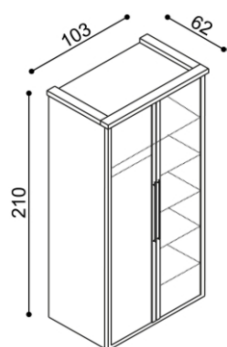

BUK	DUB
33 500,-	37 160,-

**Standard**

BUK	DUB
23 450,-	26 020,-

**Skříň RACHEL**  
L2DD - dvojdveřová**Masiv**

BUK	DUB
34 140,-	35 940,-

**Standard**

BUK	DUB
23 900,-	25 160,-

**Skříň RACHEL**  
L2SS - dvojdveřová s prosklením**Masiv**