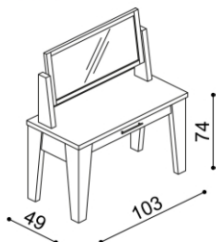

Toaletní stolek RACHEL

BUK	DUB
28 790,-	31 940,-