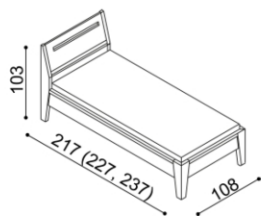

Postel RACHEL

jednolůžko
plné čelo

rozměr	BUK	DUB
100x200 cm	25 680,-	28 570,-

Postel RACHEL

dvojlůžko
plné čelo