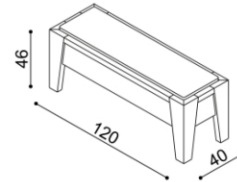

Lavice k posteli RACHEL

látka	BUK	DUB
I.kat.	11 760,-	13 050,-
II.kat.	11 870,-	13 170,-
kůže	13 170,-	14 620,-