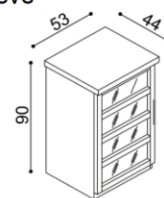

Komoda RACHEL

R1SL - dvířka prosklené levé
2 police

Masiv	BUK	DUB
	9 920,-	11 030,-

Standard	BUK	DUB
	6 950,-	7 730,-