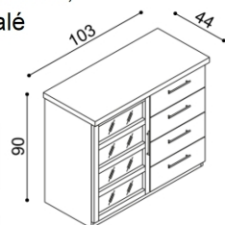

Komoda RACHEL
R3PZ - police, 3 zásuvky malé

Masiv

BUK	DUB
22 290,-	24 740,-