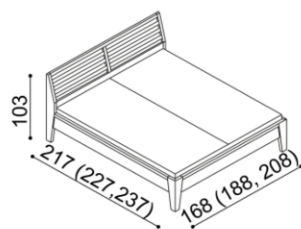

### Postel RACHEL

dvojlůžko  
plné čelo

rozměr	BUK	DUB
160x200 cm	28 970,-	32 130,-
180x200 cm	29 880,-	33 170,-
200x200 cm	30 850,-	34 230,-

### Postel RACHEL

dvojlůžko  
prosklené čelo - sklo MATELUX

rozměr	DUB
160x200 cm	32 610,-
180x200 cm	33 680,-
200x200 cm	34 750,-

### Postel RACHEL

dvojlůžko  
čalouněné čelo

Příplatek za látku II.kat. 400,- Kč

rozměr	BUK	DUB
160x200 cm	28 970,-	32 130,-
180x200 cm	29 880,-	33 170,-
200x200 cm	30 850,-	34 230,-