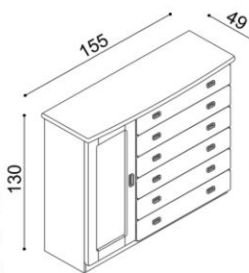

Komoda REBEKA
F3DDZ - dvířka plná, 3 police,
6 zásuvek malých

155 49 130

masiv	
BUK	DUB
50 180,-	55 510,-
standard	
BUK	DUB
35 130,-	38 860,-

Komoda REBEKA
F3DZ - dvířka plná, levá, 3 police,
6 zásuvek velkých