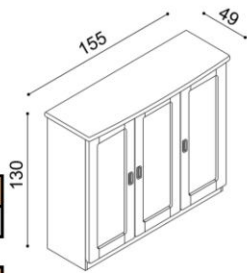

masiv

BUK	DUB
48 760,-	53 910,-

standard

BUK	DUB
34 140,-	37 740,-

Komoda REBEKA
F3DDD - dvířka plná, 3 police