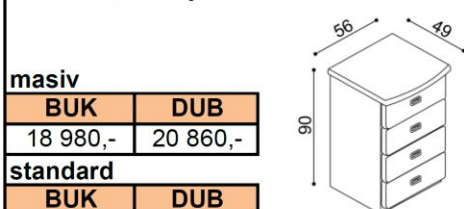

BUK	DUB
5 380,-	5 980,-

Komoda REBEKA
E1Z4 - 4 zásuvky malé

masiv	
BUK	DUB
18 980,-	20 860,-
standard	
BUK	DUB
13 290,-	14 610,-

Komoda REBEKA
E1DL (P) - dvířka plná, 2 police