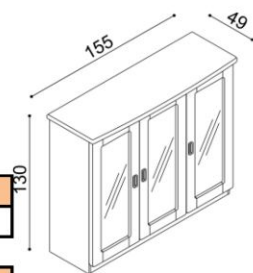

masiv

BUK	DUB
37 410,-	41 210,-

standard

BUK	DUB
26 190,-	28 850,-

Komoda REBEKA
F3SSS - dvířka prosklená, 3 police

masiv

BUK	DUB
38 710,-	43 010,-

standard

BUK	DUB
27 100,-	30 110,-

Skříň REBEKA
D2DD - dvojdveřová

masiv

BUK	DUB
35 580,-	39 530,-

standard

BUK	DUB
24 910,-	27 680,-