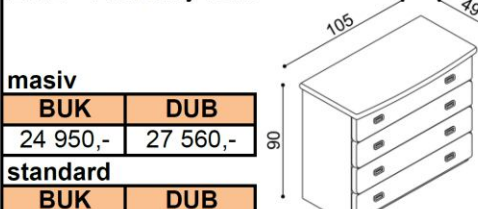

masiv	
BUK	DUB
24 950,-	27 560,-
standard	
BUK	DUB
17 470,-	19 300,-

Komoda REBEKA
E2DZ - dvířka plná, levá, 2 police,