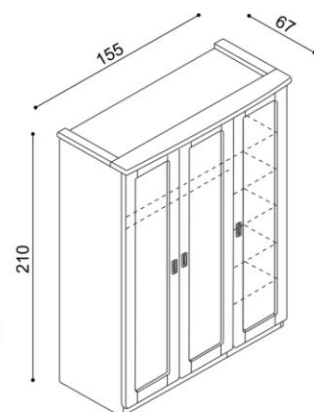

BUK	DUB
35 580,-	39 530,-

standard

BUK	DUB
24 910,-	27 680,-

Skříň REBEKA
D3DDD - trojdveřová

masiv

BUK	DUB
48 910,-	54 350,-

standard

BUK	DUB
34 240,-	38 050,-