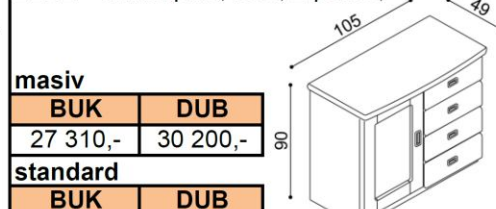

masiv	
BUK	DUB
27 310,-	30 200,-
standard	
BUK	DUB
19 120,-	21 140,-