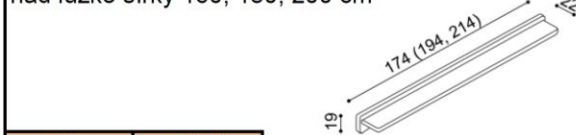

Zásuvky pod postel REBEKA vyrábíme i pod lůžka v délce 210 a 220 cm s příplatkem BUK, DUB 1 200,-Kč.

Postel REBEKA
 jednolůžko

rozměr	BUK	DUB
100x200 cm	30 180,-	33 510,-

Postel REBEKA
 dvoulůžko

rozměr	BUK	DUB
160x200 cm	34 300,-	38 020,-
180x200 cm	35 190,-	39 000,-
200x200 cm	36 290,-	40 240,-

Noční stolek k posteli REBEKA
 levý, pravý

BUK	DUB
9 080,-	10 090,-

Police k posteli REBEKA
 levá, pravá

BUK	DUB
2 820,-	3 110,-

Police k posteli REBEKA středová
 nad lůžko šířky 160, 180, 200 cm

BUK	DUB
6 710,-	7 460,-

Zásuvky REBEKA
 1 pár, max. hloubka 90cm,
 šířka podle délky bočnice

BUK	DUB
11 920,-	13 240,-

Toaletní stolek REBEKA

BUK	DUB
37 060,-	41 170,-

**Stolička k toaletnímu
 stolku REBEKA**

BUK	DUB
4 540,-	5 050,-