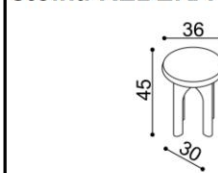

Zásuvky REBEKA
 1 pár, max. hloubka 90cm,
 šířka podle délky bočnice

BUK	DUB
11 920,-	13 240,-

Toaletní stolek REBEKA

BUK	DUB
37 060,-	41 170,-

**Stolička k toaletnímu
 stolku REBEKA**

BUK	DUB
4 540,-	5 050,-