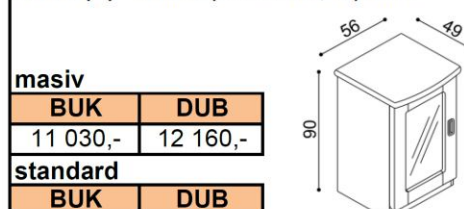

masiv	
BUK	DUB
11 030,-	12 160,-
standard	
BUK	DUB
7 730,-	8 520,-

Komoda REBEKA
E2Z2 - 2 zásuvky velké