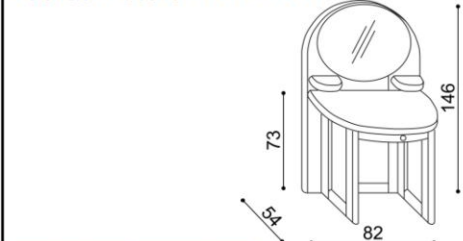

BUK	DUB
11 920,-	13 240,-

Toaletní stolek REBEKA

BUK	DUB
37 060,-	41 170,-

**Stolička k toaletnímu
stolku REBEKA**

BUK	DUB
4 540,-	5 050,-

Zrcadlo REBEKA