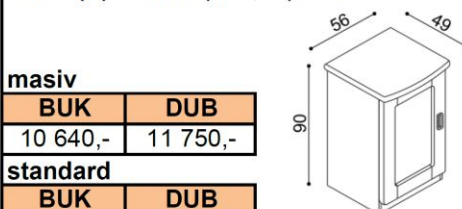

Zrcadlo REBEKA

BUK	DUB
5 380,-	5 980,-

Komoda REBEKA
 E1Z4 - 4 zásuvky malé

masiv	
BUK	DUB
18 980,-	20 860,-
standard	
BUK	DUB
13 290,-	14 610,-

Komoda REBEKA
 E1DL (P) - dvířka plná, 2 police

masiv	
BUK	DUB
10 640,-	11 750,-
standard	
BUK	DUB
7 450,-	8 230,-