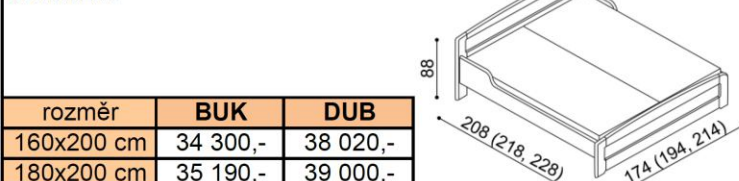

CENÍK LOŽNICE REBEKA

LOŽNICE REBEKA (tloušťka masivu 40 mm) doba dodání 3-6 týdnů, skříň 4-8 týdnů

Lůžka REBEKA vyrábíme také v délkách 210 a 220 cm, s příplatkem BUK, DUB 2 650,-Kč.
 Kování pod rošt je výškově nastavitelné od 22 do 29cm. Výška lůžka po horní hranu bočnice je 43 cm.
 Výška lehací plochy je závislá na výšce roštu a matrace.

Zásuvky pod postel REBEKA vyrábíme i pod lůžka v délce 210 a 220 cm s příplatkem BUK, DUB 1 200,-Kč.

Postel REBEKA
 jednolůžko

rozměr	BUK	DUB
100x200 cm	30 180,-	33 510,-

Postel REBEKA
 dvoulůžko

rozměr	BUK	DUB
160x200 cm	34 300,-	38 020,-
180x200 cm	35 190,-	39 000,-
200x200 cm	36 290,-	40 240,-