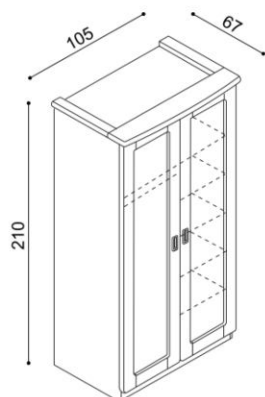

Skříň REBEKA
D3DDD - trojdveřová

masiv

BUK	DUB
48 910,-	54 350,-

standard

BUK	DUB
34 240,-	38 050,-