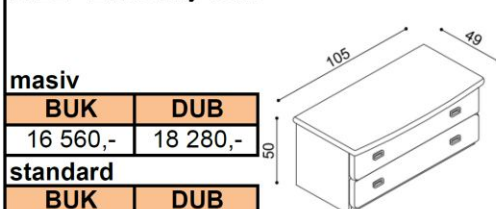

masiv	
BUK	DUB
16 560,-	18 280,-
standard	
BUK	DUB
11 600,-	12 800,-

Komoda REBEKA
E2Z4 - 4 zásuvky velké