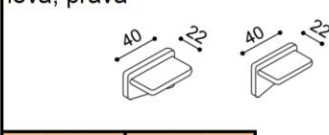

BUK	DUB
2 820,-	3 110,-

Police k posteli REBEKA středová
nad lůžko šířky 160, 180, 200 cm