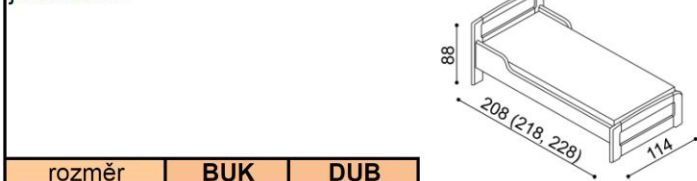

CENÍK LOŽNICE REBEKA

LOŽNICE REBEKA (tloušťka masivu 40 mm) doba dodání 3-6 týdnů, skříň 4-8 týdnů

Lůžka REBEKA vyrábíme také v délkách 210 a 220 cm, s příplatkem BUK, DUB 2 650,-Kč.
 Kování pod rošt je výškově nastavitelné od 22 do 29cm. Výška lůžka po horní hranu bočnice je 43 cm.
 Výška lehací plochy je závislá na výšce roštu a matrace.

Zásuvky pod postel REBEKA vyrábíme i pod lůžka v délce 210 a 220 cm s příplatkem BUK, DUB 1 200,-Kč.

Postel REBEKA
 jednolůžko

rozměr	BUK	DUB
100x200 cm	30 180,-	33 510,-

Postel REBEKA
 dvoulůžko

rozměr	BUK	DUB
160x200 cm	34 300,-	38 020,-
180x200 cm	35 190,-	39 000,-
200x200 cm	36 290,-	40 240,-