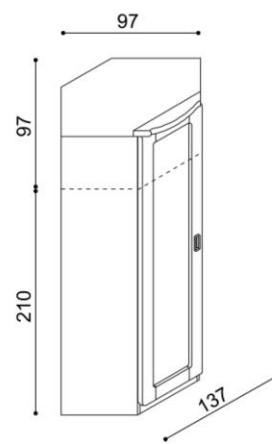

Skříň REBEKA
D4DZZD - čtyřdveřová se zrcadly

masiv

BUK	DUB
61 160,-	67 960,-

standard

BUK	DUB
42 820,-	47 580,-

Skříň REBEKA
D9D - rohová, policová

masiv

BUK	DUB
29 720,-	32 460,-

standard

BUK	DUB
20 810,-	22 730,-

DOPRAVA ZDARMA

Povrchová úprava (moření, olej) je zahrnuta v ceně.

Komody, skříně a noční stolky nabízíme v provedení **MASIV** a **STANDARD**.

VÝROBNÍ ŘADA MASIV

- vyrobeno z masivního dřeva
- korpusy bukových komod a skříní jsou vyrobeny z rozměrově stabilní laťovky dýhované přírodní dýhou, dubové komody z masivní spárovky
- korpusy skříní a komod mají záda z bukové nebo z dubové překližky
- korpusy včetně zásuvek jsou upraveny dle zvoleného odstínu
- zásuvkové komody jsou vybaveny tlumeným plinovýsovem a blokací

VÝROBNÍ ŘADA STANDARD

- horní plát, dvířka a čela zásuvek jsou vyrobeny z masivního dřeva
- korpusy komod a skříní jsou vyrobeny z DTD dýhované přírodní dýhou
- korpusy zásuvek jsou z bukové překližky bez moření nebo olejování
- korpusy skříní a komod mají záda z bílého sololaku
- zásuvky jsou vybaveny tlumeným částečným výsuvem bez blokace