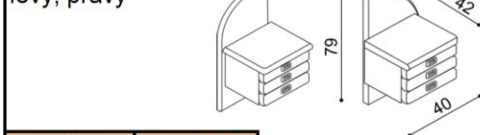

BUK	DUB
9 080,-	10 090,-

Police k posteli REBEKA
levá, pravá