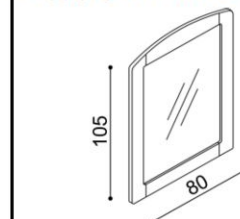

BUK	DUB
4 540,-	5 050,-

Zrcadlo REBEKA