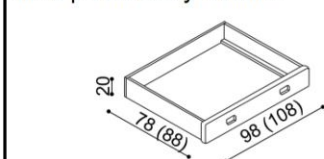

Zásuvky pod postel REBEKA vyrábíme i pod lůžka v délce 210 a 220 cm s příplatkem BUK, DUB 1 200,-Kč.

Postel REBEKA
 jednolůžko

rozměr	BUK	DUB
100x200 cm	30 180,-	33 510,-

Postel REBEKA
 dvoulůžko

rozměr	BUK	DUB
160x200 cm	34 300,-	38 020,-
180x200 cm	35 190,-	39 000,-
200x200 cm	36 290,-	40 240,-

Noční stolek k posteli REBEKA
 levý, pravý

BUK	DUB
9 080,-	10 090,-

Police k posteli REBEKA
 levá, pravá

BUK	DUB
2 820,-	3 110,-

Police k posteli REBEKA středová
 nad lůžko šířky 160, 180, 200 cm

BUK	DUB
6 710,-	7 460,-

Zásuvky REBEKA
 1 pár, max. hloubka 90cm,
 šířka podle délky bočnice

BUK	DUB
11 920,-	13 240,-

Toaletní stolek REBEKA

BUK	DUB
37 060,-	41 170,-

**Stolička k toaletnímu
 stolku REBEKA**

BUK	DUB
4 540,-	5 050,-